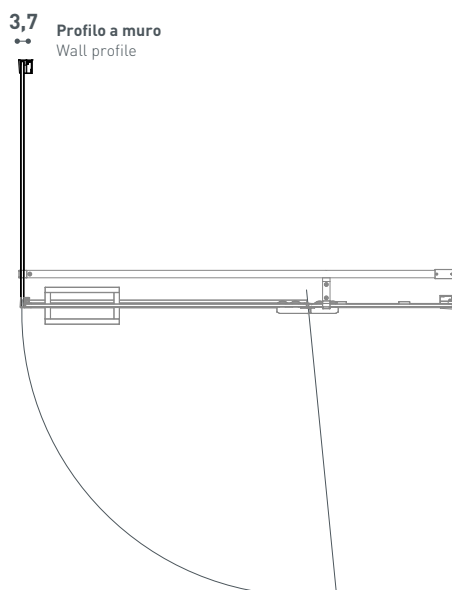

Vista dall'alto.
Top view