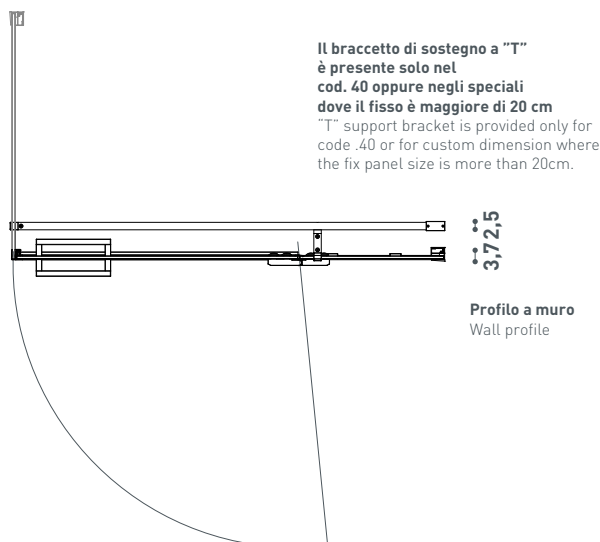

Leonardo

E4B6A

Veneziana Angolo Veneziana Corner

Cristallo temperato di sicurezza
8 mm. Apertura esterna.
Componenti in ottone cromato/
acciaio. Profili in legabbrill.
Finitura brillantata lucida
Chiusura magnetica
Estensibilità cm 2
Cristallo di serie trasparente

Not reversible L/R

Modello Model	Dimensione Dimension A cm	Entrata Entry C cm	Ingombro Swinging point 90° D cm	Peso Weight Kg	Altezza Height B1/ B cm
E4B6A10	77,5 - 79,5	52	57	41	200/202,4
E4B6A20	87,5 - 89,5	62	67	45	200/202,4
E4B6A30	97,5 - 79,5	72	77	51	200/202,4
E4B6A40	117,5 - 119,5	72	77	58	200/202,4

Da abbinare a lato fisso E4G1A

To be paired with fix side E4G1A

Vista dall'alto.
Top view

Leonardo E4G1A

Veneziana Lato fisso Veneziana Fix side

Cristallo temperato di sicurezza
8 mm. Profili in legabril.
Finitura brillantata lucida
Estensibilità cm 2
Cristallo di serie trasparente
Non reversibile L/R

Tempered safety glass 8 mm.
Legabril profiles.
Glossy brilliant finishing
2 cm extensibility
Standard Glass Finishing:
Transparent
Not reversible L/R

Modello Model	Dimensione Dimension	Altezza Height
	A cm	B1 cm
E4G1A05	67 - 69	200
E4G1A10	77 - 79	200
E4G1A20	87 - 89	200
E4G1A30	97 - 99	200