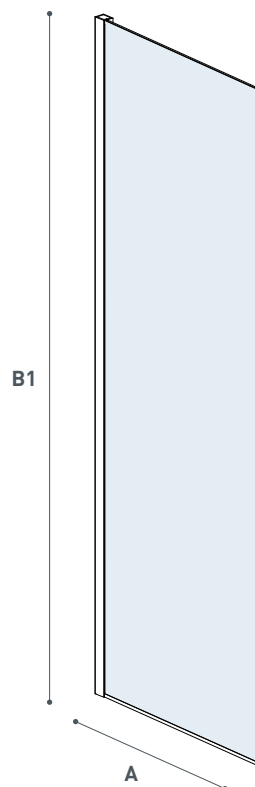

Leonardo E4G1A

Veneziana Lato fisso Veneziana Fix side

Cristallo temperato di sicurezza
8 mm. Profili in legabril.
Finitura brillantata lucida
Estensibilità cm 2
Cristallo di serie trasparente
Non reversibile L/R

Tempered safety glass 8 mm.
Legabril profiles.
Glossy brilliant finishing
2 cm extensibility
Standard Glass Finishing:
Transparent
Not reversible L/R

Modello Model	Dimensione Dimension	Altezza Height
	A cm	B1 cm
E4G1A05	67 - 69	200
E4G1A10	77 - 79	200
E4G1A20	87 - 89	200
E4G1A30	97 - 99	200

Da abbinare a E4B6A
To be paired with door E4B6A