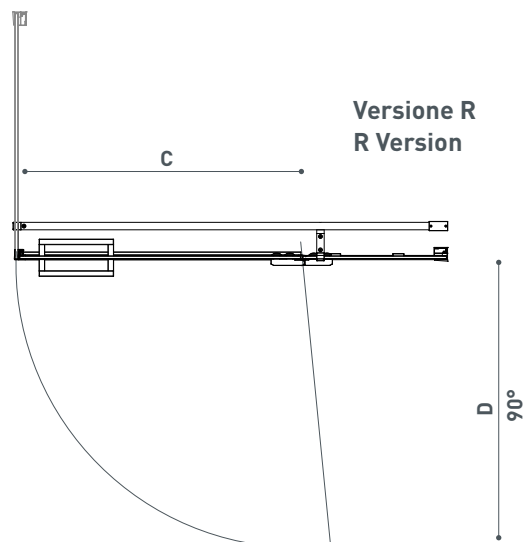

Leonardo

E4B6A

Veneziana Angolo Veneziana Corner

Cristallo temperato di sicurezza
8 mm. Apertura esterna.
Componenti in ottone cromato/
acciaio. Profili in legabbrill.
Finitura brillantata lucida
Chiusura magnetica
Estensibilità cm 2
Cristallo di serie trasparente

Not reversible L/R

Modello Model	Dimensione Dimension A cm	Entrata Entry C cm	Ingombro Swinging point 90° D cm	Peso Weight Kg	Altezza Height B1/ B cm
E4B6A10	77,5 - 79,5	52	57	41	200/202,4
E4B6A20	87,5 - 89,5	62	67	45	200/202,4
E4B6A30	97,5 - 79,5	72	77	51	200/202,4
E4B6A40	117,5 - 119,5	72	77	58	200/202,4

Da abbinare a lato fisso E4G1A

To be paired with fix side E4G1A

Vista dall'alto.
Top view

Leonardo E4G1A

Veneziana Lato fisso Veneziana Fix side

Cristallo temperato di sicurezza
8 mm. Profili in legabril.
Finitura brillantata lucida
Estensibilità cm 2
Cristallo di serie trasparente
Non reversibile L/R

Tempered safety glass 8 mm.
Legabril profiles.
Glossy brilliant finishing
2 cm extensibility
Standard Glass Finishing:
Transparent
Not reversible L/R

Modello Model	Dimensione Dimension	Altezza Height
	A cm	B1 cm
E4G1A05	67 - 69	200
E4G1A10	77 - 79	200
E4G1A20	87 - 89	200
E4G1A30	97 - 99	200