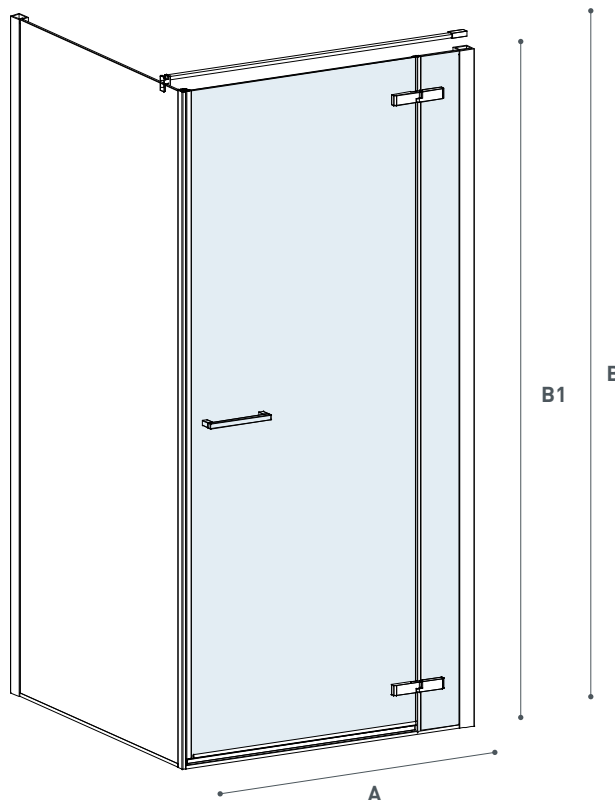

Leonardo

E4B6A

Veneziana Angolo Veneziana Corner

Cristallo temperato di sicurezza
8 mm. Apertura esterna.
Componenti in ottone cromato/
acciaio. Profili in legabbrill.
Finitura brillantata lucida
Chiusura magnetica
Estensibilità cm 2
Cristallo di serie trasparente

Non reversibile L/R

Tempered safety glass 8 mm.
External opening.
Chromed brass/ stainless steel
components.
Legabrill profiles.
Glossy brilliant finishing
Magnetic closure
2 cm extensibility
Standard Glass Finishing:
Transparent

Not reversible L/R

Modello Model	Dimensione Dimension A cm	Entrata Entry C cm	Ingombro Swinging point 90° D cm	Peso Weight Kg	Altezza Height B1/ B cm
E4B6A10	77,5 - 79,5	52	57	41	200/202,4
E4B6A20	87,5 - 89,5	62	67	45	200/202,4
E4B6A30	97,5 - 79,5	72	77	51	200/202,4
E4B6A40	117,5 - 119,5	72	77	58	200/202,4

Da abbinare a lato fisso E4G1A

To be paired with fix side E4G1A

Vista dall'alto.
Top view

Leonardo E4G1A

Veneziana Lato fisso Veneziana Fix side

Cristallo temperato di sicurezza
8 mm. Profili in legabril.
Finitura brillantata lucida
Estensibilità cm 2
Cristallo di serie trasparente
Non reversibile L/R