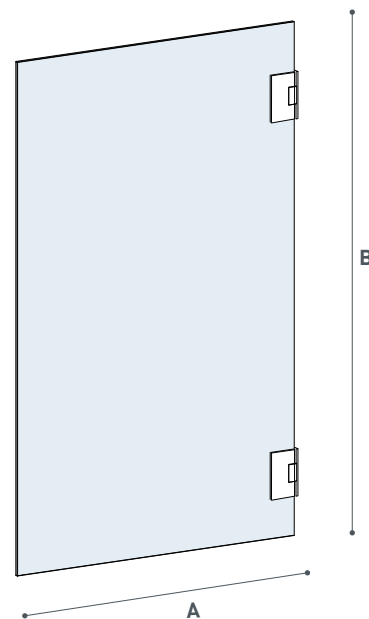

# Suite E7P3A

Modello Model	Dimensione Dimension A cm	Peso Weight Kg	Altezza Height B cm
E7P3A10	60 - 90	28	130 - 180

## Soprasvasca Bathtub screen

Cristallo temperato di sicurezza  
8 mm

Finitura brillantata lucida  
Apertura IN&OUT

Produzione su misura

Reversibile

Security tempered glass 8 mm

Glossy brilliant finishing  
Opening IN&OUT

Custom made production

Reversible

Vista dall'alto.  
Top view