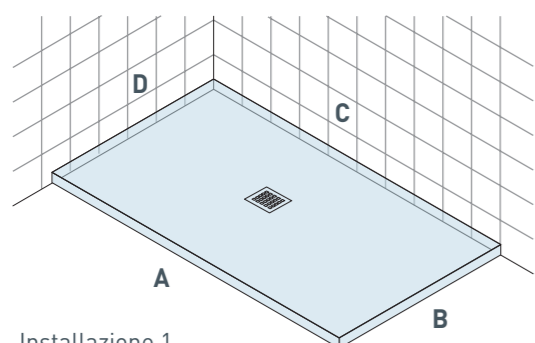

# iStone EAT

I piatti doccia iStone sono trattati con ETC (Easy to Clean), che agevola la pulizia riducendo la formazione di calcare.

iStone Trays are treated with ETC (Easy to Clean) system that grants cleaning by reducing the formation of limescale.

Installazione 1  
Installation 1

Installazione 2  
Installation 2

\*A: Natural texture  
B: Urban texture  
C: Elegant texture

Modello Model	Dimensione Dimension A cm	Dimensione Dimension B cm	Spessore Thickness C cm	Installazione Installation	Lato Side
EAT * 08070	80	70	2,5	1	A-B-C
EAT * 09070	90	70	2,5	1	A-B-C
EAT * 10070	100	70	2,5	1	A-B-C
EAT * 11070	110	70	2,5	1 - 2	A-B-C-D
EAT * 12070	120	70	2,8	1 - 2	A-B-C-D
EAT * 13070	130	70	2,8	1 - 2	A-B-C-D
EAT * 14070	140	70	2,8	1 - 2	A-B-C-D
EAT * 15070	150	70	2,8	1 - 2	A-B-C-D
EAT * 16070	160	70	3,0	1 - 2	A-B-C-D
EAT * 17070	170	70	3,0	1 - 2	A-B-C-D
EAT * 18070	180	70	3,2	1 - 2	A-B-C-D
EAT * 19070	190	70	3,2	1 - 2	A-B-C-D
EAT * 20070	200	70	3,2	1 - 2	A-B-C-D

Modello Model	Dimensione Dimension A cm	Dimensione Dimension B cm	Spessore Thickness C cm	Installazione Installation	Lato Side
EAT * 08080	80	80	2,5	1	A-B-C
EAT * 10080	100	80	2,5	1 - 2	A-B-C-D
EAT * 11080	110	80	2,5	1 - 2	A-B-C-D
EAT * 12080	120	80	2,8	1 - 2	A-B-C-D
EAT * 13080	130	80	2,8	1 - 2	A-B-C-D
EAT * 14080	140	80	2,8	1 - 2	A-B-C-D
EAT * 15080	150	80	2,8	1 - 2	A-B-C-D
EAT * 16080	160	80	3,0	1 - 2	A-B-C-D
EAT * 17080	170	80	3,0	1 - 2	A-B-C-D
EAT * 18080	180	80	3,2	1 - 2	A-B-C-D
EAT * 19080	190	80	3,2	1 - 2	A-B-C-D
EAT * 20080	200	80	3,2	1 - 2	A-B-C-D