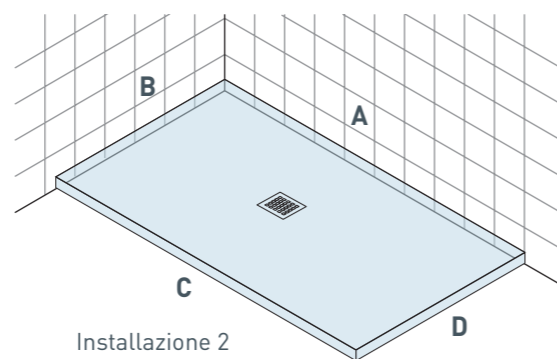

# iStone EAT

I piatti doccia iStone sono trattati con ETC (Easy to Clean), che agevola la pulizia riducendo la formazione di calcare.

iStone Trays are treated with ETC (Easy to Clean) system that grants cleaning by reducing the formation of limescale.

Installazione 1  
Installation 1

Installazione 2  
Installation 2

\*A: Natural texture  
B: Urban texture  
C: Elegant texture

Modello Model	Dimensione Dimension A cm	Dimensione Dimension B cm	Spessore Thickness C cm	Installazione Installation	Lato Side
EAT * 08070	80	70	2,5	1	A-B-C
EAT * 09070	90	70	2,5	1	A-B-C
EAT * 10070	100	70	2,5	1	A-B-C
EAT * 11070	110	70	2,5	1 - 2	A-B-C-D
EAT * 12070	120	70	2,8	1 - 2	A-B-C-D
EAT * 13070	130	70	2,8	1 - 2	A-B-C-D
EAT * 14070	140	70	2,8	1 - 2	A-B-C-D
EAT * 15070	150	70	2,8	1 - 2	A-B-C-D
EAT * 16070	160	70	3,0	1 - 2	A-B-C-D
EAT * 17070	170	70	3,0	1 - 2	A-B-C-D
EAT * 18070	180	70	3,2	1 - 2	A-B-C-D
EAT * 19070	190	70	3,2	1 - 2	A-B-C-D
EAT * 20070	200	70	3,2	1 - 2	A-B-C-D

Modello Model	Dimensione Dimension A cm	Dimensione Dimension B cm	Spessore Thickness C cm	Installazione Installation	Lato Side
EAT * 08080	80	80	2,5	1	A-B-C
EAT * 10080	100	80	2,5	1 - 2	A-B-C-D
EAT * 11080	110	80	2,5	1 - 2	A-B-C-D
EAT * 12080	120	80	2,8	1 - 2	A-B-C-D
EAT * 13080	130	80	2,8	1 - 2	A-B-C-D
EAT * 14080	140	80	2,8	1 - 2	A-B-C-D
EAT * 15080	150	80	2,8	1 - 2	A-B-C-D
EAT * 16080	160	80	3,0	1 - 2	A-B-C-D
EAT * 17080	170	80	3,0	1 - 2	A-B-C-D
EAT * 18080	180	80	3,2	1 - 2	A-B-C-D
EAT * 19080	190	80	3,2	1 - 2	A-B-C-D
EAT * 20080	200	80	3,2	1 - 2	A-B-C-D