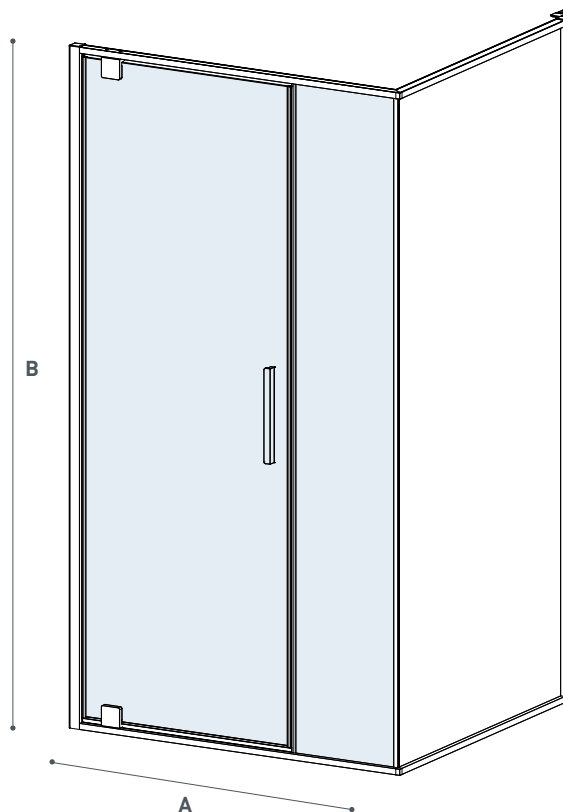

## Angolo Corner

Cristallo temperato di sicurezza  
6 mm. Componenti e profili in  
alluminio.

Estensibilità 2 cm

Finitura brillantata lucida

Apertura IN&OUT

Reversibile

Tempered safety glass 6 mm.

Aluminum profiles and  
components.

Extensibility 2cm

Glossy brilliant finishing

IN&OUT Opening

Reversible

Modello Model	Dimensione Dimension A cm	Entrata Entry C cm	Ingombro Swinging point 90° D cm	Peso Weight Kg	Altezza Height B cm
<b>E6B4A10</b>	88 - 90	58	60	47	200,2
<b>E6B4A20</b>	98 - 100	68	70	55	200,2
<b>E6B4A30</b>	118 - 120	68	70	64	200,2
<b>E6B4A40</b>	138 - 140	68	70	73	200,2

Da abbinare a lato fisso E6G1A

To be paired with fix side E6G1A

Sezione a 100 cm  
Section at 100 cm