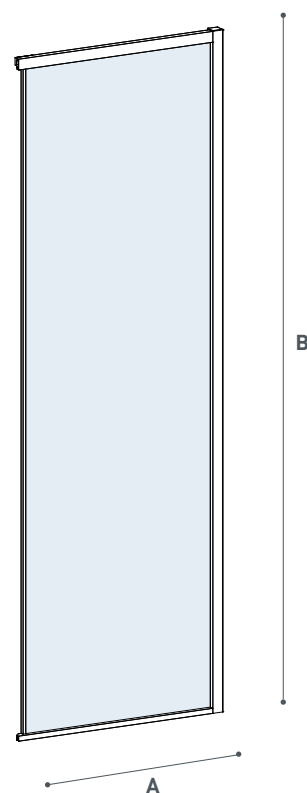

## Lato fisso Fix side

Cristallo temperato di sicurezza  
6 mm. Componenti e profili in  
alluminio.

Estensibilità 2 cm

Finitura brillantata lucida

Non reversibile L/R

Tempered safety glass 6 mm.

Aluminum profiles and  
components.

Extensibility 2 cm

Glossy brilliant finishing

Not reversible L/R

Modello Model	Dimensione Dimension A cm	Peso Weight Kg	Altezza Height B cm
E6G2A10	68 - 70	26	200,2
E6G2A20	73 - 75	29	200,2
E6G2A30	78 - 80	32	200,2
E6G2A40	83 - 85	35	200,2
E6G2A50	88 - 90	38	200,2
E6G2A60	98 - 100	41	200,2

Da abbinare a porta E6C2A

To be paired with sliding door E6C2A

Sezione a 100 cm  
Section at 100 cm

Versione R  
R Version