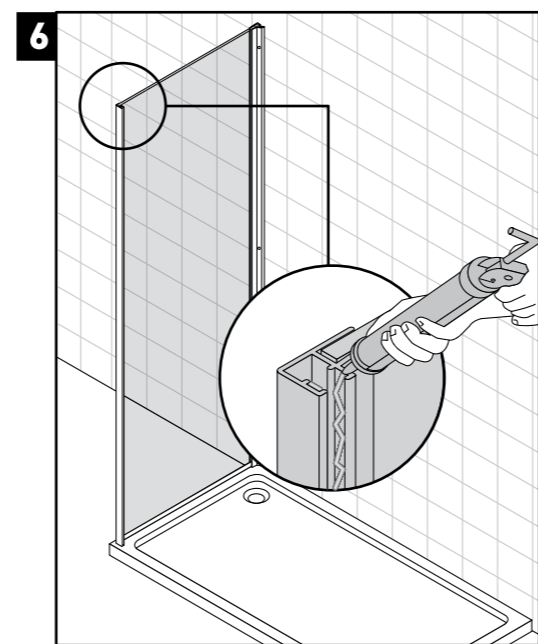

3270+3280 (+3292)

REVERSIBILE
RÉVERSIBLE
REVERSIBLE
UMKEHRBAR
OMKEERBAAR

ISTRUZIONI DI MONTAGGIO
NOTICES DE POSE
ASSEMBLING INSTRUCTIONS

MONTAGE ANLEITUNGEN
MONTAGE VOORSCHRIFT
INSTRUCCIONES DE MONTAJE

cesana 

art.	L
3270	64 cm
3271	74 cm
3272	84 cm
3273	94 cm
3274	114 cm
3275	124 cm
3276	134 cm
3277	144 cm
3278	154 cm

202 cm

Attenzione
Siliconare solo all'esterno
Attention
Siliconer seulement a l'exterieur
Attention
Seal only outside
Attentie
Alleen aan buitenzijde afkitten
Achtung
Silikon nur auf der aussenseite
Atenciòn
Siliconar solo por el exterior