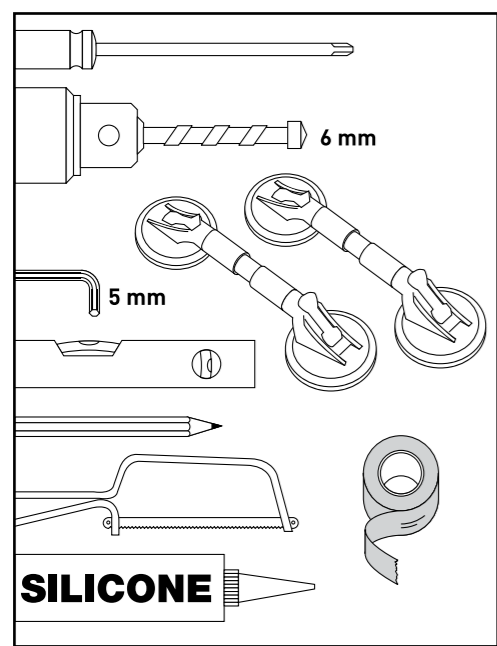

3270+3280 (+3292)

REVERSIBILE
RÉVERSIBLE
REVERSIBLE
UMKEHRBAR
OMKEERBAAR

ISTRUZIONI DI MONTAGGIO
NOTICES DE POSE
ASSEMBLING INSTRUCTIONS

MONTAGE ANLEITUNGEN
MONTAGE VOORSCHRIFT
INSTRUCCIONES DE MONTAJE

cesana 

art.	L
3270	64 cm
3271	74 cm
3272	84 cm
3273	94 cm
3274	114 cm
3275	124 cm
3276	134 cm
3277	144 cm
3278	154 cm

202 cm

Attenzione
Siliconare solo all'esterno
Attention
Siliconer seulement a l'exterieur
Attention
Seal only outside
Attentie
Alleen aan buitenzijde afkitten
Achtung
Silikon nur auf der aussenseite
Atenciòn
Siliconar solo por el exterior