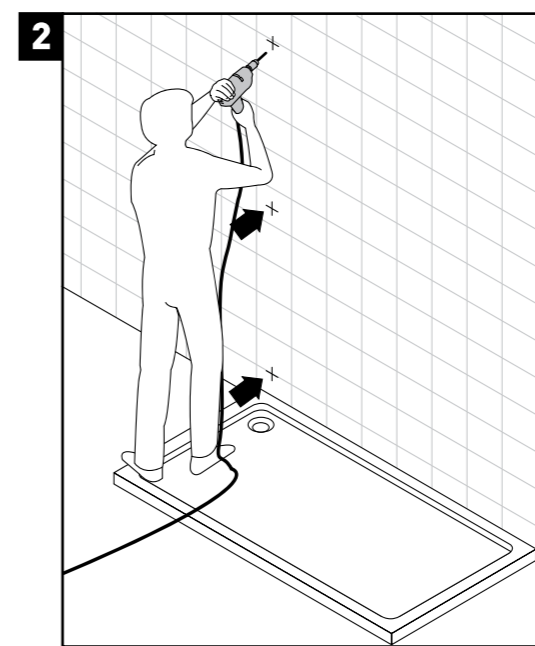

3270+3280 (+3292)

REVERSIBILE
RÉVERSIBLE
REVERSIBLE
UMKEHRBAR
OMKEERBAAR

ISTRUZIONI DI MONTAGGIO
NOTICES DE POSE
ASSEMBLING INSTRUCTIONS

MONTAGE ANLEITUNGEN
MONTAGE VOORSCHRIFT
INSTRUCCIONES DE MONTAJE

cesana 

art.	L
3270	64 cm
3271	74 cm
3272	84 cm
3273	94 cm
3274	114 cm
3275	124 cm
3276	134 cm
3277	144 cm
3278	154 cm

202 cm

Attenzione
Siliconare solo all'esterno
Attention
Siliconer seulement a l'exterieur
Attention
Seal only outside
Attentie
Alleen aan buitenzijde afkitten
Achtung
Silikon nur auf der aussenseite
Atenciòn
Siliconar solo por el exterior