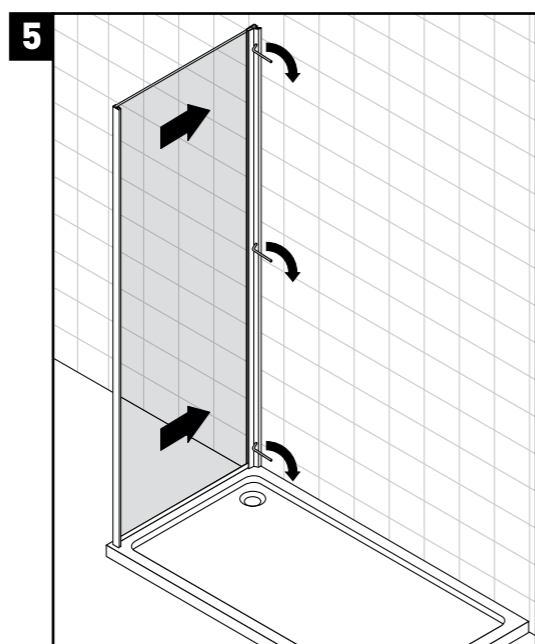

3270+3280 (+3292)

REVERSIBILE
RÉVERSIBLE
REVERSIBLE
UMKEHRBAR
OMKEERBAAR

ISTRUZIONI DI MONTAGGIO
NOTICES DE POSE
ASSEMBLING INSTRUCTIONS

MONTAGE ANLEITUNGEN
MONTAGE VOORSCHRIFT
INSTRUCCIONES DE MONTAJE

cesana 

art.	L
3270	64 cm
3271	74 cm
3272	84 cm
3273	94 cm
3274	114 cm
3275	124 cm
3276	134 cm
3277	144 cm
3278	154 cm

202 cm

Attenzione
Siliconare solo all'esterno
Attention
Siliconer seulement a l'exterieur
Attention
Seal only outside
Attentie
Alleen aan buitenzijde afkitten
Achtung
Silikon nur auf der aussenseite
Atenciòn
Siliconar solo por el exterior