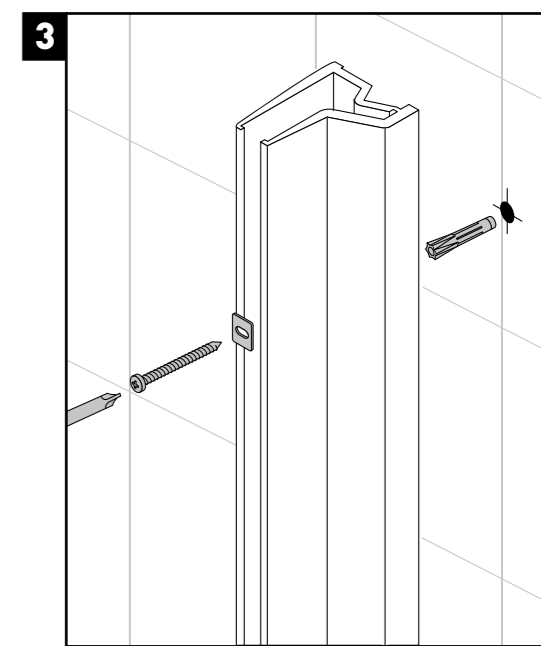

3270+3280 (+3292)

REVERSIBILE
RÉVERSIBLE
REVERSIBLE
UMKEHRBAR
OMKEERBAAR

ISTRUZIONI DI MONTAGGIO
NOTICES DE POSE
ASSEMBLING INSTRUCTIONS

MONTAGE ANLEITUNGEN
MONTAGE VOORSCHRIFT
INSTRUCCIONES DE MONTAJE

cesana 

art.	L
3270	64 cm
3271	74 cm
3272	84 cm
3273	94 cm
3274	114 cm
3275	124 cm
3276	134 cm
3277	144 cm
3278	154 cm

202 cm

Attenzione
Siliconare solo all'esterno
Attention
Siliconer seulement a l'exterieur
Attention
Seal only outside
Attentie
Alleen aan buitenzijde afkitten
Achtung
Silikon nur auf der aussenseite
Atenciòn
Siliconar solo por el exterior