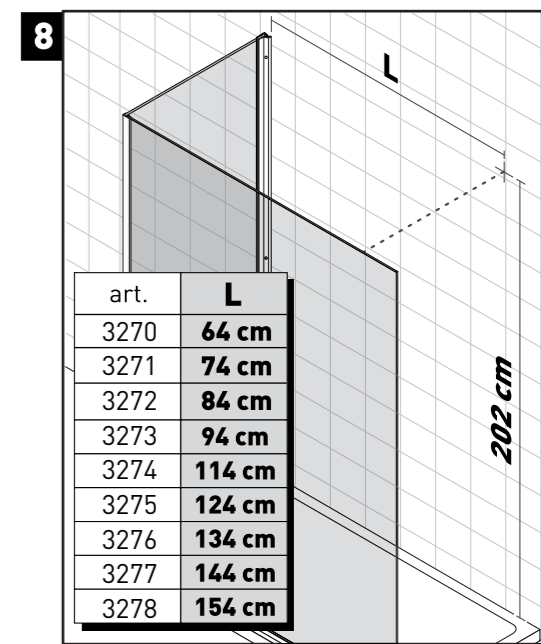

3270+3280 (+3292)

REVERSIBILE
RÉVERSIBLE
REVERSIBLE
UMKEHRBAR
OMKEERBAAR

ISTRUZIONI DI MONTAGGIO
NOTICES DE POSE
ASSEMBLING INSTRUCTIONS

MONTAGE ANLEITUNGEN
MONTAGE VOORSCHRIFT
INSTRUCCIONES DE MONTAJE

cesana 

art.	L
3270	64 cm
3271	74 cm
3272	84 cm
3273	94 cm
3274	114 cm
3275	124 cm
3276	134 cm
3277	144 cm
3278	154 cm

202 cm

Attenzione
Siliconare solo all'esterno
Attention
Siliconer seulement a l'exterieur
Attention
Seal only outside
Attentie
Alleen aan buitenzijde afkitten
Achtung
Silikon nur auf der aussenseite
Atenciòn
Siliconar solo por el exterior