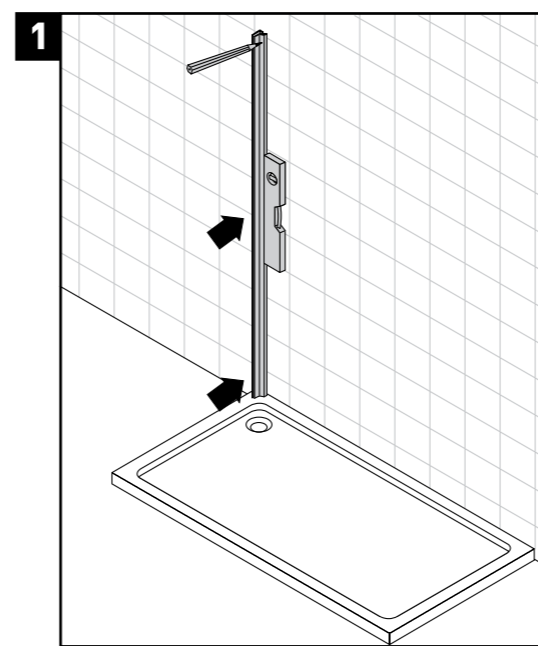

3270+3280 (+3292)

REVERSIBILE
RÉVERSIBLE
REVERSIBLE
UMKEHRBAR
OMKEERBAAR

ISTRUZIONI DI MONTAGGIO
NOTICES DE POSE
ASSEMBLING INSTRUCTIONS

MONTAGE ANLEITUNGEN
MONTAGE VOORSCHRIFT
INSTRUCCIONES DE MONTAJE

cesana 

art.	L
3270	64 cm
3271	74 cm
3272	84 cm
3273	94 cm
3274	114 cm
3275	124 cm
3276	134 cm
3277	144 cm
3278	154 cm

202 cm

Attenzione
Siliconare solo all'esterno
Attention
Siliconer seulement a l'exterieur
Attention
Seal only outside
Attentie
Alleen aan buitenzijde afkitten
Achtung
Silikon nur auf der aussenseite
Atenciòn
Siliconar solo por el exterior