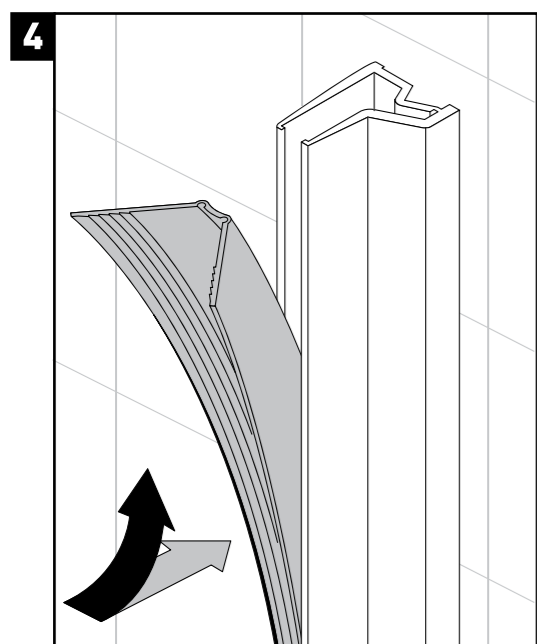

3270+3280 (+3292)

REVERSIBILE
RÉVERSIBLE
REVERSIBLE
UMKEHRBAR
OMKEERBAAR

ISTRUZIONI DI MONTAGGIO
NOTICES DE POSE
ASSEMBLING INSTRUCTIONS

MONTAGE ANLEITUNGEN
MONTAGE VOORSCHRIFT
INSTRUCCIONES DE MONTAJE

cesana 

art.	L
3270	64 cm
3271	74 cm
3272	84 cm
3273	94 cm
3274	114 cm
3275	124 cm
3276	134 cm
3277	144 cm
3278	154 cm

202 cm

Attenzione
Siliconare solo all'esterno
Attention
Siliconer seulement a l'exterieur
Attention
Seal only outside
Attentie
Alleen aan buitenzijde afkitten
Achtung
Silikon nur auf der aussenseite
Atenciòn
Siliconar solo por el exterior