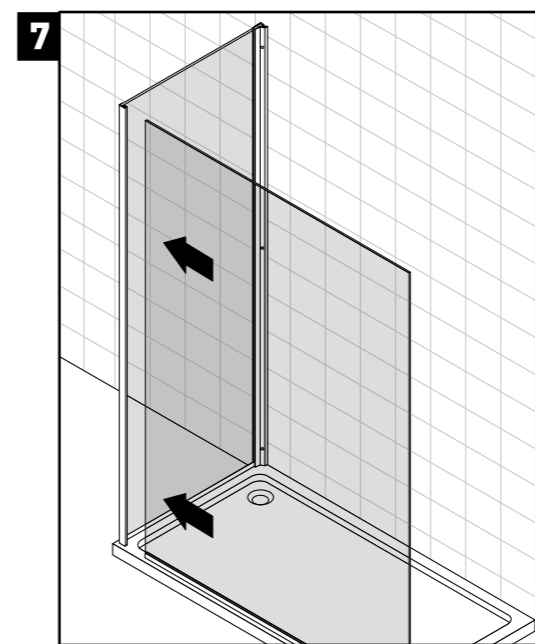

3270+3280 (+3292)

REVERSIBILE
RÉVERSIBLE
REVERSIBLE
UMKEHRBAR
OMKEERBAAR

ISTRUZIONI DI MONTAGGIO
NOTICES DE POSE
ASSEMBLING INSTRUCTIONS

MONTAGE ANLEITUNGEN
MONTAGE VOORSCHRIFT
INSTRUCCIONES DE MONTAJE

cesana 

art.	L
3270	64 cm
3271	74 cm
3272	84 cm
3273	94 cm
3274	114 cm
3275	124 cm
3276	134 cm
3277	144 cm
3278	154 cm

202 cm

Attenzione
Siliconare solo all'esterno
Attention
Siliconer seulement a l'exterieur
Attention
Seal only outside
Attentie
Alleen aan buitenzijde afkitten
Achtung
Silikon nur auf der aussenseite
Atenciòn
Siliconar solo por el exterior