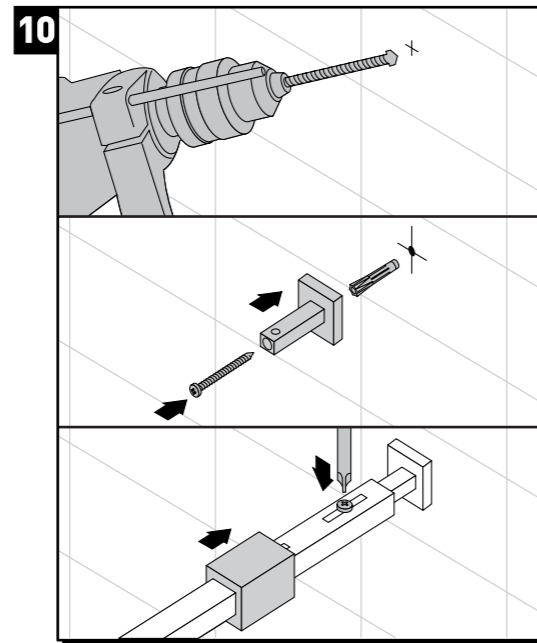

3270+3280 (+3292)

REVERSIBILE
RÉVERSIBLE
REVERSIBLE
UMKEHRBAR
OMKEERBAAR

ISTRUZIONI DI MONTAGGIO
NOTICES DE POSE
ASSEMBLING INSTRUCTIONS

MONTAGE ANLEITUNGEN
MONTAGE VOORSCHRIFT
INSTRUCCIONES DE MONTAJE

cesana 

art.	L
3270	64 cm
3271	74 cm
3272	84 cm
3273	94 cm
3274	114 cm
3275	124 cm
3276	134 cm
3277	144 cm
3278	154 cm

202 cm

Attenzione
Siliconare solo all'esterno
Attention
Siliconer seulement a l'exterieur
Attention
Seal only outside
Attentie
Alleen aan buitenzijde afkitten
Achtung
Silikon nur auf der aussenseite
Atenciòn
Siliconar solo por el exterior