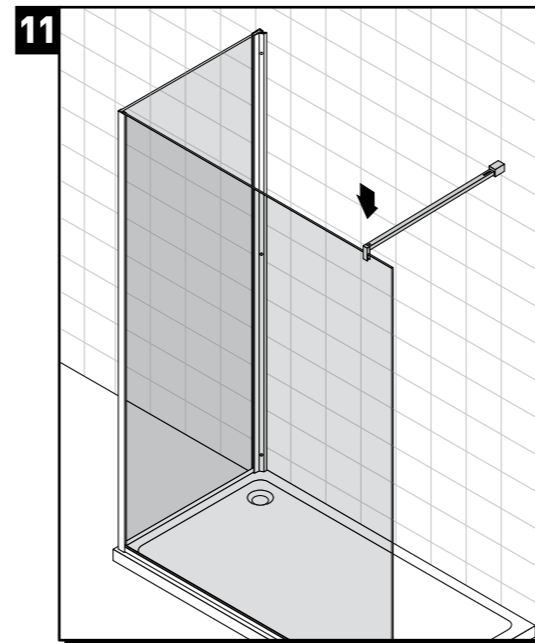

3270+3280 (+3292)

REVERSIBILE
RÉVERSIBLE
REVERSIBLE
UMKEHRBAR
OMKEERBAAR

ISTRUZIONI DI MONTAGGIO
NOTICES DE POSE
ASSEMBLING INSTRUCTIONS

MONTAGE ANLEITUNGEN
MONTAGE VOORSCHRIFT
INSTRUCCIONES DE MONTAJE

cesana 

art.	L
3270	64 cm
3271	74 cm
3272	84 cm
3273	94 cm
3274	114 cm
3275	124 cm
3276	134 cm
3277	144 cm
3278	154 cm

202 cm

Attenzione
Siliconare solo all'esterno
Attention
Siliconer seulement a l'exterieur
Attention
Seal only outside
Attentie
Alleen aan buitenzijde afkitten
Achtung
Silikon nur auf der aussenseite
Atenciòn
Siliconar solo por el exterior