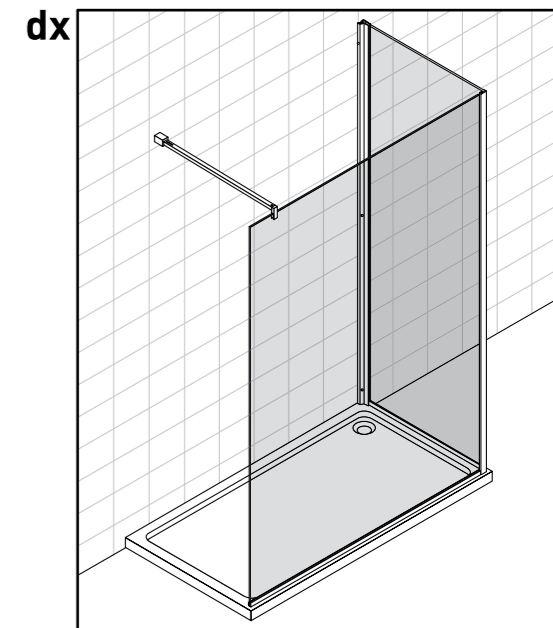

3270+3280 (+3292)

REVERSIBILE
RÉVERSIBLE
REVERSIBLE
UMKEHRBAR
OMKEERBAAR

ISTRUZIONI DI MONTAGGIO
NOTICES DE POSE
ASSEMBLING INSTRUCTIONS

MONTAGE ANLEITUNGEN
MONTAGE VOORSCHRIFT
INSTRUCCIONES DE MONTAJE

cesana 

art.	L
3270	64 cm
3271	74 cm
3272	84 cm
3273	94 cm
3274	114 cm
3275	124 cm
3276	134 cm
3277	144 cm
3278	154 cm

202 cm

Attenzione
Siliconare solo all'esterno
Attention
Siliconer seulement a l'exterieur
Attention
Seal only outside
Attentie
Alleen aan buitenzijde afkitten
Achtung
Silikon nur auf der aussenseite
Atenciòn
Siliconar solo por el exterior