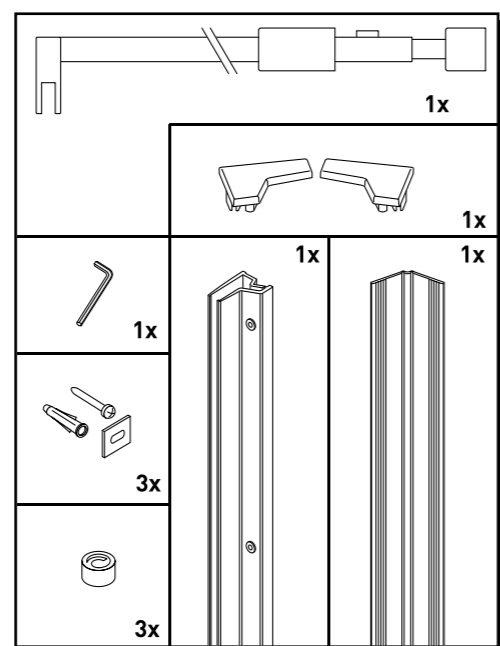

3270+3280 (+3292)

REVERSIBILE
RÉVERSIBLE
REVERSIBLE
UMKEHRBAR
OMKEERBAAR

ISTRUZIONI DI MONTAGGIO
NOTICES DE POSE
ASSEMBLING INSTRUCTIONS

MONTAGE ANLEITUNGEN
MONTAGE VOORSCHRIFT
INSTRUCCIONES DE MONTAJE

cesana 

art.	L
3270	64 cm
3271	74 cm
3272	84 cm
3273	94 cm
3274	114 cm
3275	124 cm
3276	134 cm
3277	144 cm
3278	154 cm

202 cm

Attenzione
Siliconare solo all'esterno
Attention
Siliconer seulement a l'exterieur
Attention
Seal only outside
Attentie
Alleen aan buitenzijde afkitten
Achtung
Silikon nur auf der aussenseite
Atenciòn
Siliconar solo por el exterior