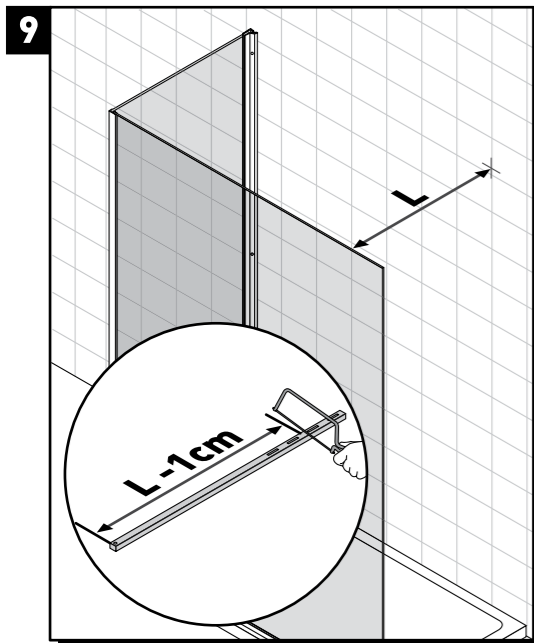

3270+3280 (+3292)

REVERSIBILE
RÉVERSIBLE
REVERSIBLE
UMKEHRBAR
OMKEERBAAR

ISTRUZIONI DI MONTAGGIO
NOTICES DE POSE
ASSEMBLING INSTRUCTIONS

MONTAGE ANLEITUNGEN
MONTAGE VOORSCHRIFT
INSTRUCCIONES DE MONTAJE

cesana 

art.	L
3270	64 cm
3271	74 cm
3272	84 cm
3273	94 cm
3274	114 cm
3275	124 cm
3276	134 cm
3277	144 cm
3278	154 cm

202 cm

Attenzione
Siliconare solo all'esterno
Attention
Siliconer seulement a l'exterieur
Attention
Seal only outside
Attentie
Alleen aan buitenzijde afkitten
Achtung
Silikon nur auf der aussenseite
Atenciòn
Siliconar solo por el exterior