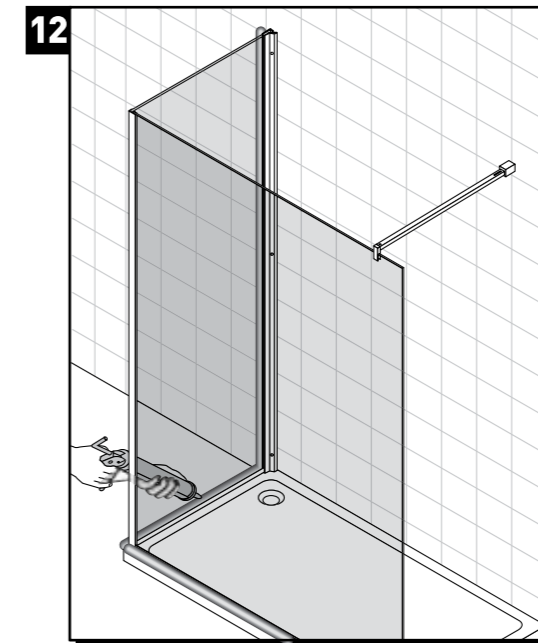

3270+3280 (+3292)

REVERSIBILE
RÉVERSIBLE
REVERSIBLE
UMKEHRBAR
OMKEERBAAR

ISTRUZIONI DI MONTAGGIO
NOTICES DE POSE
ASSEMBLING INSTRUCTIONS

MONTAGE ANLEITUNGEN
MONTAGE VOORSCHRIFT
INSTRUCCIONES DE MONTAJE

cesana 

art.	L
3270	64 cm
3271	74 cm
3272	84 cm
3273	94 cm
3274	114 cm
3275	124 cm
3276	134 cm
3277	144 cm
3278	154 cm

202 cm

Attenzione
Siliconare solo all'esterno
Attention
Siliconer seulement a l'exterieur
Attention
Seal only outside
Attentie
Alleen aan buitenzijde afkitten
Achtung
Silikon nur auf der aussenseite
Atenciòn
Siliconar solo por el exterior