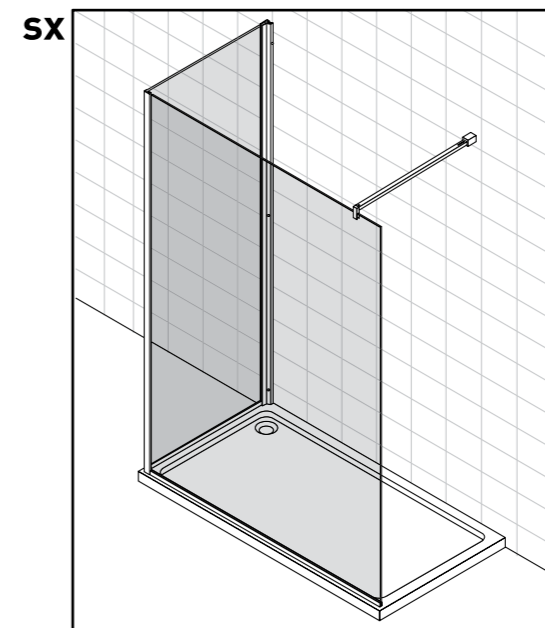

3270+3280 (+3292)

REVERSIBILE
RÉVERSIBLE
REVERSIBLE
UMKEHRBAR
OMKEERBAAR

ISTRUZIONI DI MONTAGGIO
NOTICES DE POSE
ASSEMBLING INSTRUCTIONS

MONTAGE ANLEITUNGEN
MONTAGE VOORSCHRIFT
INSTRUCCIONES DE MONTAJE

cesana 

art.	L
3270	64 cm
3271	74 cm
3272	84 cm
3273	94 cm
3274	114 cm
3275	124 cm
3276	134 cm
3277	144 cm
3278	154 cm

202 cm

Attenzione
Siliconare solo all'esterno
Attention
Siliconer seulement a l'exterieur
Attention
Seal only outside
Attentie
Alleen aan buitenzijde afkitten
Achtung
Silikon nur auf der aussenseite
Atenciòn
Siliconar solo por el exterior