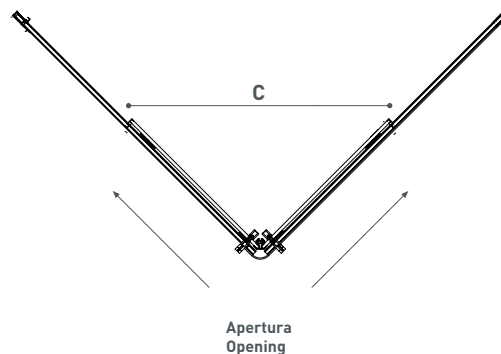

Raffaello

E5C5A

Angolo Corner

Cristallo temperato di sicurezza
8 mm. Componenti in ottone
cromato. Profili in legabril.
Profili di contenimento acqua
Finitura brillantata lucida
Estensibilità cm 2,5
Cristallo di serie trasparente

Non reversibile L/R

Tempered safety glass 8 mm.
Chromed brass components
Legabril profiles
Water contained profile
Glossy brilliant finishing
2,5 cm extensibility
Standard Glass Finishing:
Transparent

Not reversible L/R

Sezione a 200 cm
Section at 200 cm

Sezione a 100 cm
Section at 100 cm

Versione L
L Version

Modello Model	Dimensione Dimension A x A1 cm	Entrata Entry C cm	Peso Weight Kg	Altezza Height B cm
E5C5A10	72 - 74,5 x 72 - 74,5	37	65	200
E5C5A20	77 - 79,5 x 77 - 79,5	40	69	200
E5C5A30	87 - 89,5 x 87 - 89,5	47,5	77	200
E5C5A50	67 - 69,5 x 87 - 89,5	40,5	69	200
E5C5A51	87 - 89,5 x 67 - 69,5	40,5	69	200
E5C5A60	77 - 79,5 x 97 - 99,5	47,5	77	200
E5C5A61	97 - 99,5 x 77 - 79,5	47,5	77	200
E5C5A70	77 - 79,5 x 117 - 119,5	54,5	85	200
E5C5A71	117 - 119,5 x 77 - 79,5	54,5	85	200