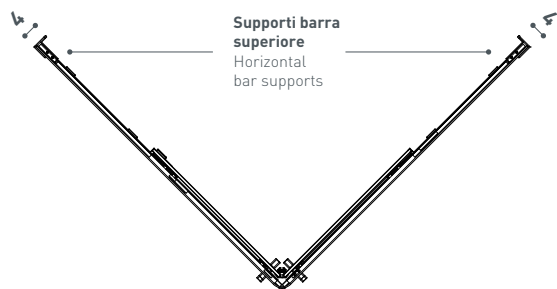

Raffaello

E5C5A

Angolo Corner

Cristallo temperato di sicurezza
8 mm. Componenti in ottone
cromato. Profili in legabril.
Profili di contenimento acqua
Finitura brillantata lucida
Estensibilità cm 2,5
Cristallo di serie trasparente

Non reversibile L/R

Tempered safety glass 8 mm.
Chromed brass components
Legabril profiles
Water contained profile
Glossy brilliant finishing
2,5 cm extensibility
Standard Glass Finishing:
Transparent

Not reversible L/R

Sezione a 200 cm
Section at 200 cm

Sezione a 100 cm
Section at 100 cm

Versione L
L Version

Modello Model	Dimensione Dimension A x A1 cm	Entrata Entry C cm	Peso Weight Kg	Altezza Height B cm
E5C5A10	72 - 74,5 x 72 - 74,5	37	65	200
E5C5A20	77 - 79,5 x 77 - 79,5	40	69	200
E5C5A30	87 - 89,5 x 87 - 89,5	47,5	77	200
E5C5A50	67 - 69,5 x 87 - 89,5	40,5	69	200
E5C5A51	87 - 89,5 x 67 - 69,5	40,5	69	200
E5C5A60	77 - 79,5 x 97 - 99,5	47,5	77	200
E5C5A61	97 - 99,5 x 77 - 79,5	47,5	77	200
E5C5A70	77 - 79,5 x 117 - 119,5	54,5	85	200
E5C5A71	117 - 119,5 x 77 - 79,5	54,5	85	200