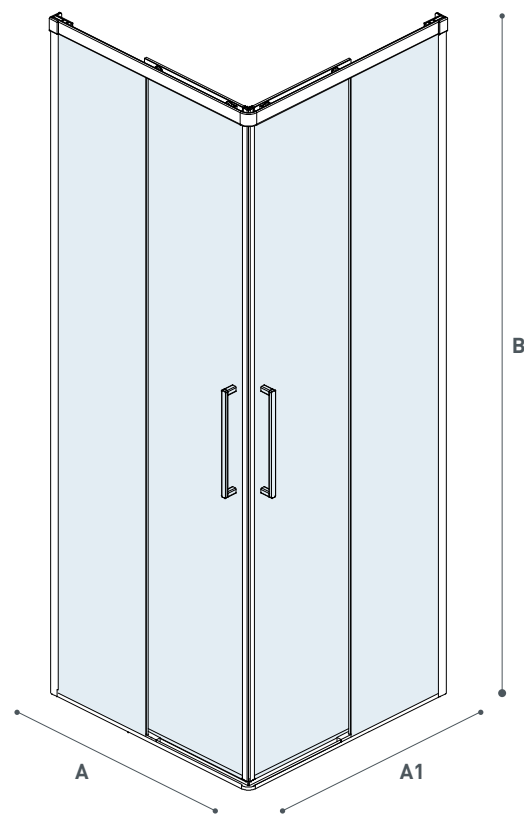

Raffaello

E5C5A

Angolo Corner

Cristallo temperato di sicurezza
8 mm. Componenti in ottone
cromato. Profili in legabril.
Profili di contenimento acqua
Finitura brillantata lucida
Estensibilità cm 2,5
Cristallo di serie trasparente

Non reversibile L/R

Tempered safety glass 8 mm.
Chromed brass components
Legabril profiles
Water contained profile
Glossy brilliant finishing
2,5 cm extensibility
Standard Glass Finishing:
Transparent

Not reversible L/R

Sezione a 200 cm
Section at 200 cm

Sezione a 100 cm
Section at 100 cm

Versione L
L Version

Modello Model	Dimensione Dimension A x A1 cm	Entrata Entry C cm	Peso Weight Kg	Altezza Height B cm
E5C5A10	72 - 74,5 x 72 - 74,5	37	65	200
E5C5A20	77 - 79,5 x 77 - 79,5	40	69	200
E5C5A30	87 - 89,5 x 87 - 89,5	47,5	77	200
E5C5A50	67 - 69,5 x 87 - 89,5	40,5	69	200
E5C5A51	87 - 89,5 x 67 - 69,5	40,5	69	200
E5C5A60	77 - 79,5 x 97 - 99,5	47,5	77	200
E5C5A61	97 - 99,5 x 77 - 79,5	47,5	77	200
E5C5A70	77 - 79,5 x 117 - 119,5	54,5	85	200
E5C5A71	117 - 119,5 x 77 - 79,5	54,5	85	200