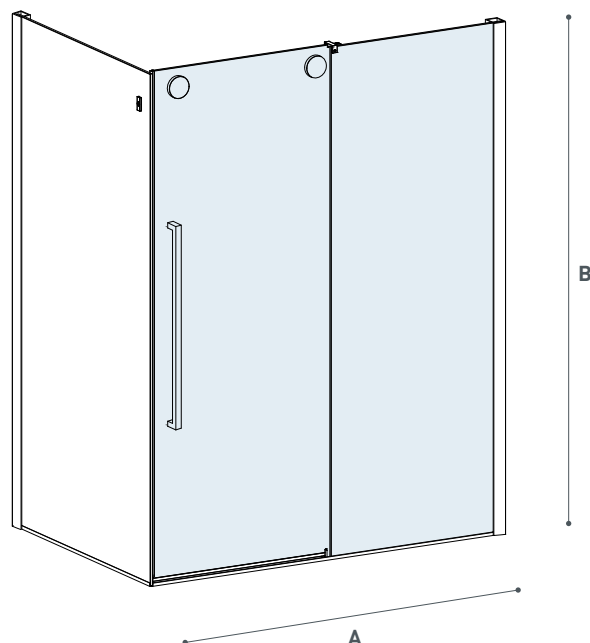

Giotto

E2C2A

Soprasvasca angolo Bathtub screen corner

Cristallo temperato di sicurezza
8 mm. Componenti in ottone
cromato. Profili in legabbrill.
Profili di contenimento acqua
Finitura brillantata lucida
Estensibilità cm 2
Cristallo di serie trasparente
Non reversibile L/R

Tempered safety glass 8 mm.
Chromed brass components.
Legabrill profiles.
Water containment profiles
Glossy brilliant finishing
2 cm extensibility
Standard Glass Finishing:
Transparent

Not reversible L/R

Modello Model	Dimensione Dimension A cm	Entrata Entry C cm	Peso Weight Kg	Altezza Height B cm
E2C2A10	118 - 120	50	53	150
E2C2A20	138 - 140	60	61,2	150
E2C2A30	158 - 160	65	69,4	150
E2C2A40	178 - 180	65	77,6	150

Da abbinare a E2G1A
To be paired with fix side E2G1A