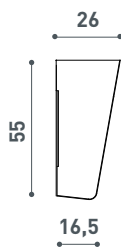

Not Reversible L/R

Modello Model	Dimensione Dimension A cm	Entrata Entry C cm	Spessore Thickness cm	Altezza Height B /B1 cm
<b>Lastra cristallo-Glass</b>				
<b>E9F8A99 L/R</b>	133	50	0,8	200/200,3
<b>Piatto doccia-Shower Tray</b>				
<b>EANABC L/R</b>	155x80		4	
<b>Seduta-Seat</b>				
<b>ESEABC L/R</b>	55x26		3,5	
<b>Mensola-Shelf</b>				
<b>EMEA05 L/R</b>	45x16,5		0,8	

Versione L  
L Version

**EMEA05**  
Mensola-Shelf

**ESEABC**  
Sedile-Shower seat

**EANABC**  
Piatto Doccia-Shower Tray