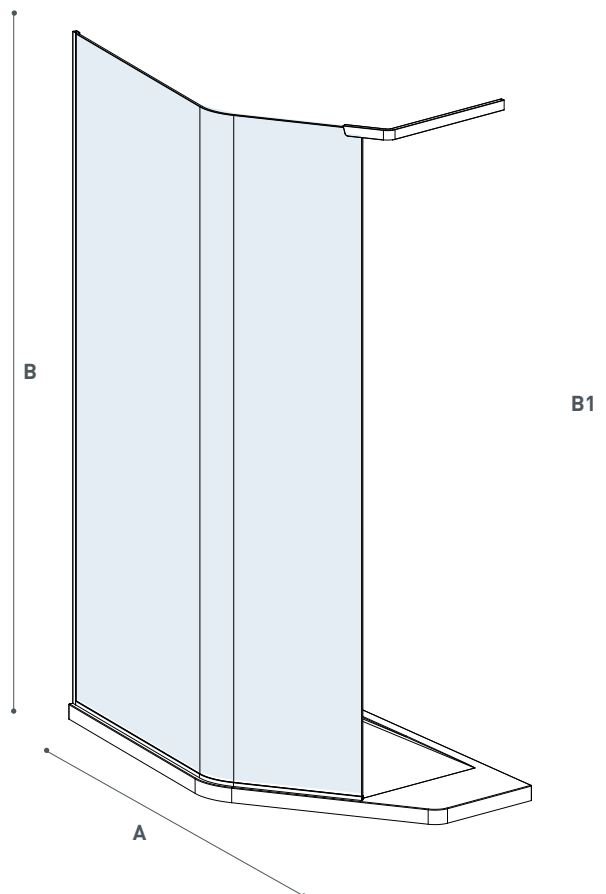

### Walk-in

Cristallo temperato di sicurezza extrachiaro easy to clean 8 mm.  
Finitura brillantata lucida  
Componenti e profili in acciaio inox e ottone

Non Reversibile L/R

Tempered safety easy to clean extraclear glass 8 mm.  
Glossy brilliant finishing  
Stainless steel and Brass profiles and components

Not Reversible L/R

Modello Model	Dimensione Dimension A cm	Entrata Entry C cm	Spessore Thickness cm	Altezza Height B /B1 cm
<b>Lastra cristallo-Glass</b>				
<b>E9F8A99 L/R</b>	133	50	0,8	200/200,3
<b>Piatto doccia-Shower Tray</b>				
<b>EANABC L/R</b>	155x80		4	
<b>Seduta-Seat</b>				
<b>ESEABC L/R</b>	55x26		3,5	
<b>Mensola-Shelf</b>				
<b>EMEA05 L/R</b>	45x16,5		0,8	

Versione L  
L Version

**EMEA05**  
Mensola-Shelf

**ESEABC**  
Sedile-Shower seat

**EANABC**  
Piatto Doccia-Shower Tray