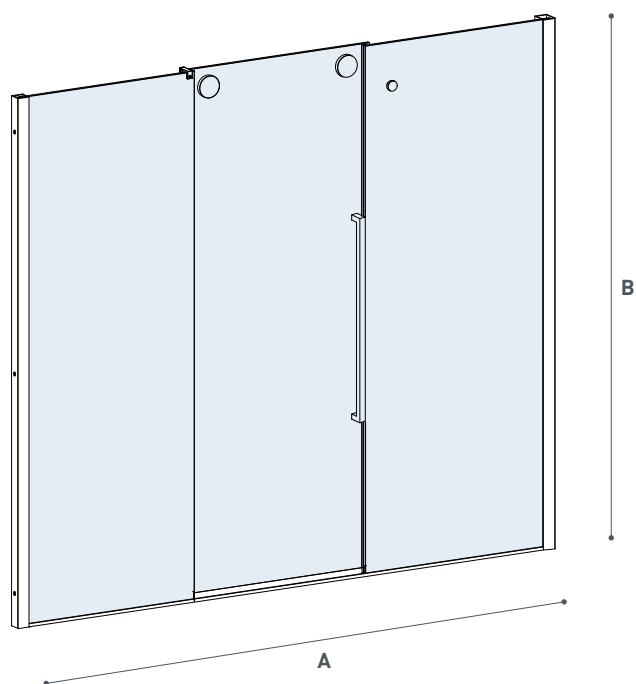

Giotto

E2C3A

Modello Model	Dimensione Dimension	Entrata Entry	Altezza Height
	A cm	C cm	B cm
E2C3A99	147 - 203	47 - 65	150

Soprasvasca nicchia Bathtub screen niche

Cristallo temperato di sicurezza
8 mm. Componenti in ottone
cromato. Profili in legab Brill.
Profili di contenimento acqua
Finitura brillantata lucida
Estensibilità cm 4
Cristallo di serie trasparente
Non reversibile L/R

Tempered safety glass 8 mm.
Chromed brass component.
Legab Brill profiles.
Water containment profiles
Glossy brilliant finishing
4 cm extensibility
Standard Glass Finishing:
Transparent
Not reversible L/R

Versione L
L Version

Vista dall'alto.
Top view

Barra di sostegno
Horizontal bar

37,4

Profilo di battuta
Stop profile

Barra di sostegno
Horizontal bar

4

Profilo di battuta
Stop profile