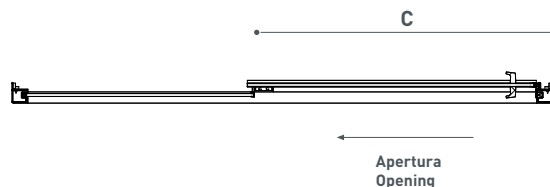

Equa E6C1A

Nicchia Niche

Cristallo temperato di sicurezza
6 mm. Componenti e profili in
alluminio.

Estensibilità 4 cm

Finitura brillantata lucida

Non reversibile L/R

Tempered safety glass 6 mm.

Aluminum profiles and
components.

Extensibility 4 cm

Glossy brilliant finishing

Not reversible L/R

Modello Model	Dimensione Dimension A cm	Entrata Entry C cm	Peso Weight Kg	Altezza Height B cm
E6C1A10	96 - 100	41	47	200,2
E6C1A20	106 - 110	46	55	200,2
E6C1A30	116 - 120	51	64	200,2
E6C1A40	126 - 130	56	71	200,2
E6C1A50	136 - 140	61	79	200,2
E6C1A60	146 - 150	66	84	200,2
E6C1A70	156 - 160	71	89	200,2

**Versione L
L Version**

**Sezione a 100 cm
Section at 100 cm**

**Profilo a muro
Wall profile**

**Profilo a muro
Wall profile**

**Apertura
Opening**