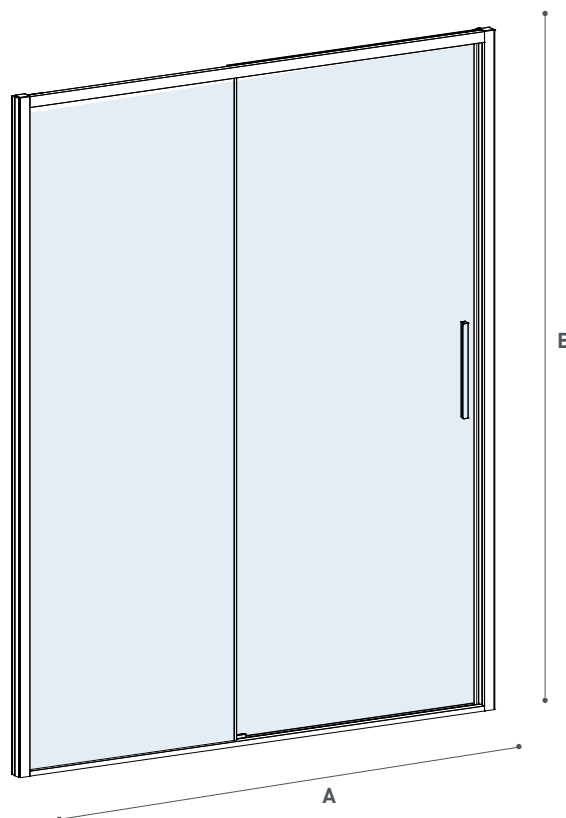

Equa E6C1A

Nicchia Niche

Cristallo temperato di sicurezza
6 mm. Componenti e profili in
alluminio.

Estensibilità 4 cm

Finitura brillantata lucida

Non reversibile L/R

Tempered safety glass 6 mm.

Aluminum profiles and
components.

Extensibility 4 cm

Glossy brilliant finishing

Not reversible L/R

Modello Model	Dimensione Dimension A cm	Entrata Entry C cm	Peso Weight Kg	Altezza Height B cm
E6C1A10	96 - 100	41	47	200,2
E6C1A20	106 - 110	46	55	200,2
E6C1A30	116 - 120	51	64	200,2
E6C1A40	126 - 130	56	71	200,2
E6C1A50	136 - 140	61	79	200,2
E6C1A60	146 - 150	66	84	200,2
E6C1A70	156 - 160	71	89	200,2

**Versione L
L Version**

**Sezione a 100 cm
Section at 100 cm**

**Profilo a muro
Wall profile**

**Profilo a muro
Wall profile**

**Apertura
Opening**