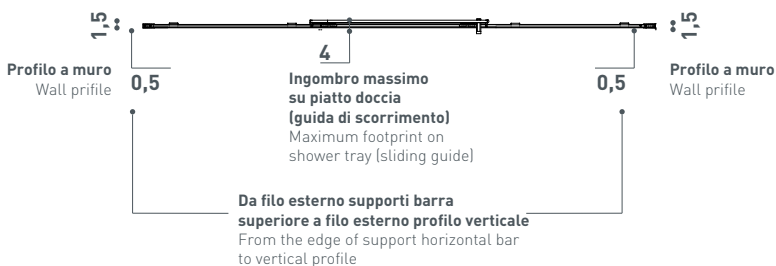

### Nicchia Niche

Cristallo temperato di sicurezza  
8 mm. Componenti in ottone  
cromato. Profili in legabbrill.  
Profili di contenimento acqua  
Finitura brillantata lucida  
Estensibilità 5 cm  
Cristallo di serie trasparente

Non reversibile L/R

Tempered safety glass 8 mm.  
Chromed brass components  
Legabbrill profiles  
Water containment profile  
Glossy brilliant finishing  
5 cm extensibility  
Standard Glass Finishing:  
Transparent

Not reversible L/R

Modello Model	Dimensione Dimension A cm	Entrata Entry C cm	Peso Weight Kg	Altezza Height B cm
E5C3A10	137,5 - 142,5	42,5 - 52,5	52	200
E5C3A20	157,5 - 162,5	42,5 - 62,5	61	200
E5C3A30	177,5 - 182,5	42,5 - 72,5	70	200

Sezione a 200 cm  
Section at 200 cm

Sezione a 100 cm  
Section at 100 cm

Versione R  
R Version