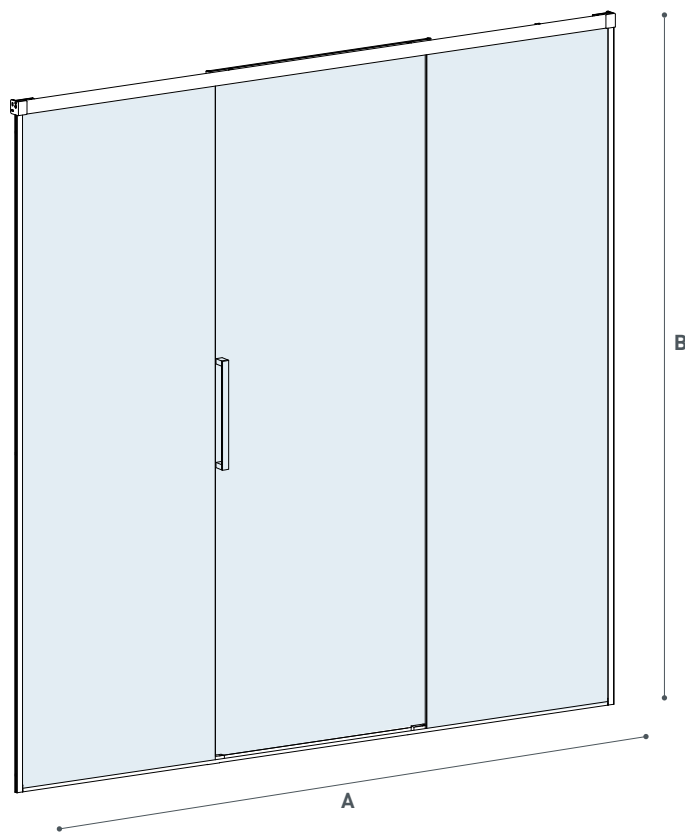

### Nicchia Niche

Cristallo temperato di sicurezza  
8 mm. Componenti in ottone  
cromato. Profili in legabbrill.  
Profili di contenimento acqua  
Finitura brillantata lucida  
Estensibilità 5 cm  
Cristallo di serie trasparente

Non reversibile L/R

Tempered safety glass 8 mm.  
Chromed brass components  
Legabbrill profiles  
Water containment profile  
Glossy brilliant finishing  
5 cm extensibility  
Standard Glass Finishing:  
Transparent

Not reversible L/R

Modello Model	Dimensione Dimension A cm	Entrata Entry C cm	Peso Weight Kg	Altezza Height B cm
E5C3A10	137,5 - 142,5	42,5 - 52,5	52	200
E5C3A20	157,5 - 162,5	42,5 - 62,5	61	200
E5C3A30	177,5 - 182,5	42,5 - 72,5	70	200