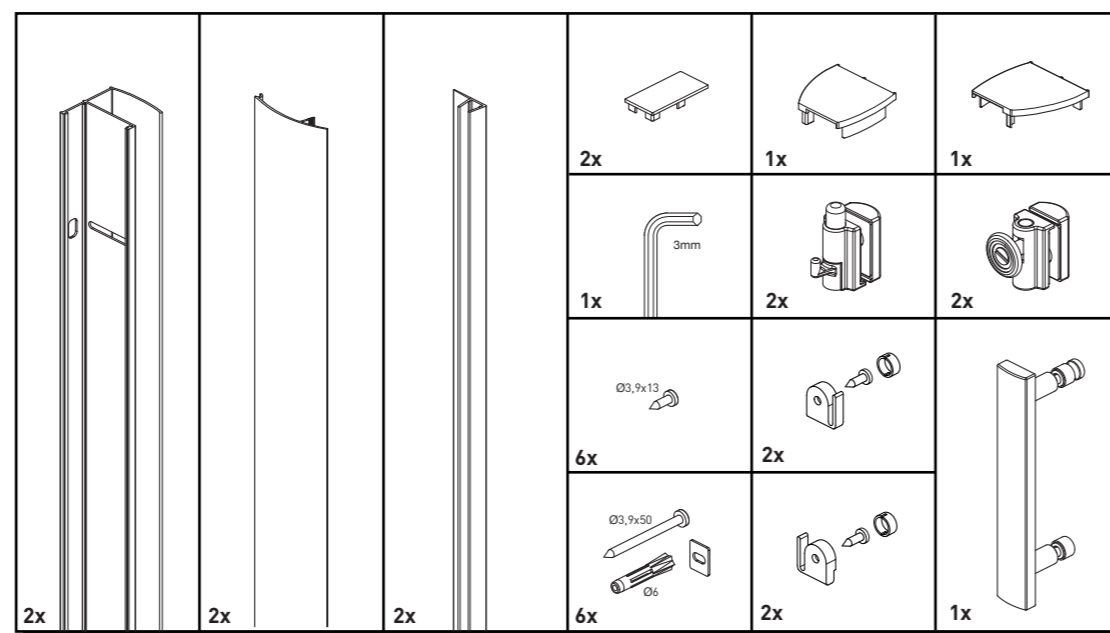

126x

Reversible
Réversible
Reversible
Umkehrbar
Omkeerbaar

Istruzioni di montaggio
Notices de pose
Assembling instructions

Montageanleitungen
Montage voorschrift
Instrucciones de montaje

cesana 

Attenzione
 Siliconare solo all'esterno
Attention
 Siliconer seulement a l'exterieur
Attention
 Seal only outside
Attentie
 Alleen aan buitenzijde afkitten
Achtung
 Silikon nur auf der aussenseite
Atenciòn
 Siliconar solo por el exterior

126x
 +
128x

ARTICOLO

128x

Quantità: 1
Unità di misura: pz
Accessori: 128x

Quantità: 1
Unità di misura: pz
Accessori: 128x

cesana
