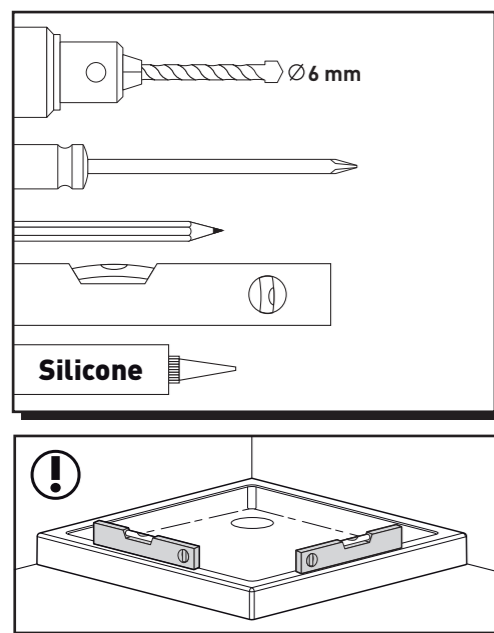

126x

Reversible
Réversible
Reversible
Umkehrbar
Omkeerbaar

Istruzioni di montaggio
Notices de pose
Assembling instructions

Montageanleitungen
Montage voorschrift
Instrucciones de montaje

cesana 

Attenzione
 Siliconare solo all'esterno
Attention
 Siliconer seulement a l'exterieur
Attention
 Seal only outside
Attentie
 Alleen aan buitenzijde afkitten
Achtung
 Silikon nur auf der aussenseite
Atenciòn
 Siliconar solo por el exterior

126x
 +
128x

ARTICOLO

128x

Quantità: 1
Unità di misura: pz
Accessori: 128x

Quantità: 1
Unità di misura: pz
Accessori: 128x

cesana
