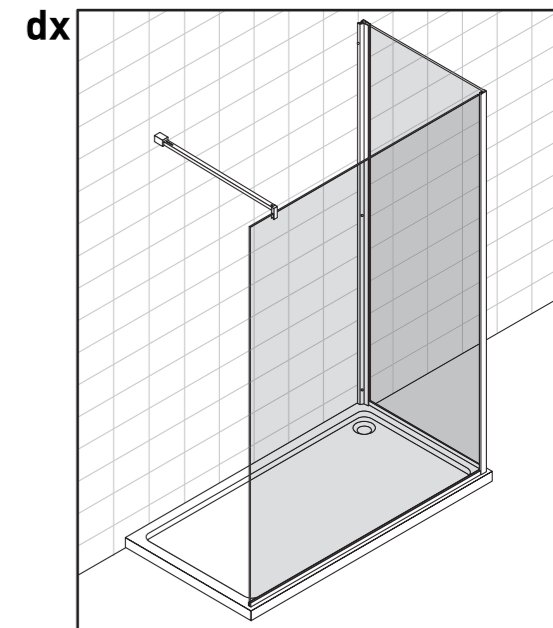

3270+3280 (+3292)

REVERSIBILE
RÉVERSIBLE
REVERSIBLE
UMKEHRBAR
OMKEERBAAR

ISTRUZIONI DI MONTAGGIO
NOTICES DE POSE
ASSEMBLING INSTRUCTIONS

MONTAGE ANLEITUNGEN
MONTAGE VOORSCHRIFT
INSTRUCCIONES DE MONTAJE

cesana 

art.	L
3273	94 cm
3274	114 cm
3275	124 cm
3276	134 cm
3277	144 cm
3278	154 cm

202 cm

Attenzione
Siliconare solo all'esterno
Attention
Siliconer seulement a l'exterieur
Attention
Seal only outside
Attentie
Alleen aan buitenzijde afkitten
Achtung
Silikon nur auf der aussenseite
Atenciòn
Siliconar solo por el exterior