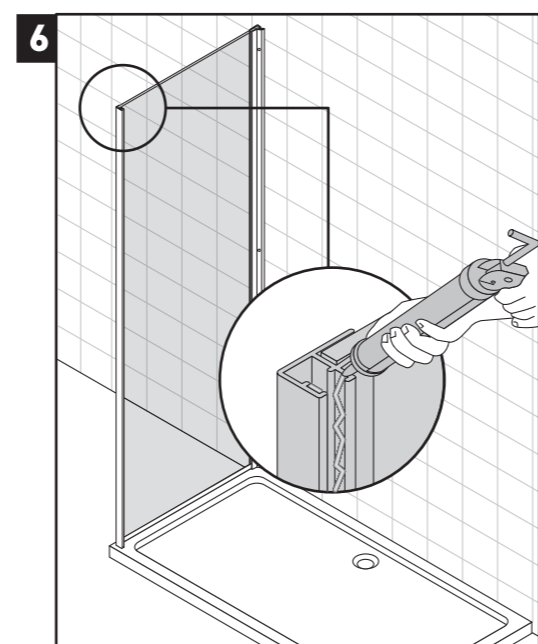

3270+3280 (+3292)

REVERSIBILE
RÉVERSIBLE
REVERSIBLE
UMKEHRBAR
OMKEERBAAR

ISTRUZIONI DI MONTAGGIO
NOTICES DE POSE
ASSEMBLING INSTRUCTIONS

MONTAGE ANLEITUNGEN
MONTAGE VOORSCHRIFT
INSTRUCCIONES DE MONTAJE

cesana 

art.	L
3273	94 cm
3274	114 cm
3275	124 cm
3276	134 cm
3277	144 cm
3278	154 cm

202 cm

Attenzione
Siliconare solo all'esterno
Attention
Siliconer seulement a l'exterieur
Attention
Seal only outside
Attentie
Alleen aan buitenzijde afkitten
Achtung
Silikon nur auf der aussenseite
Atenciòn
Siliconar solo por el exterior