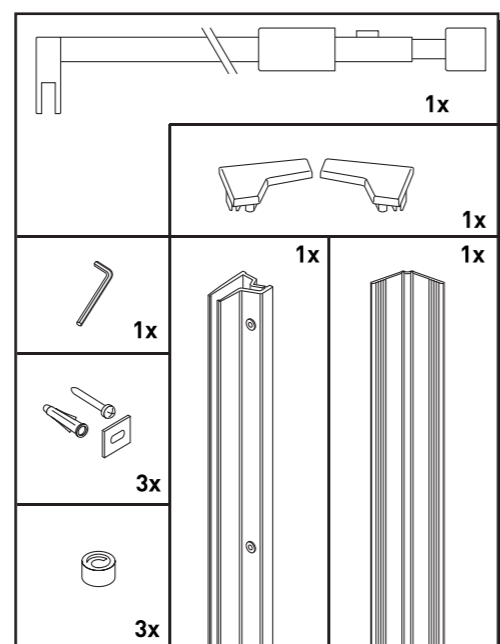

3270+3280 (+3292)

REVERSIBILE
RÉVERSIBLE
REVERSIBLE
UMKEHRBAR
OMKEERBAAR

ISTRUZIONI DI MONTAGGIO
NOTICES DE POSE
ASSEMBLING INSTRUCTIONS

MONTAGE ANLEITUNGEN
MONTAGE VOORSCHRIFT
INSTRUCCIONES DE MONTAJE

cesana 

art.	L
3273	94 cm
3274	114 cm
3275	124 cm
3276	134 cm
3277	144 cm
3278	154 cm

202 cm

Attenzione
Siliconare solo all'esterno
Attention
Siliconer seulement a l'exterieur
Attention
Seal only outside
Attentie
Alleen aan buitenzijde afkitten
Achtung
Silikon nur auf der aussenseite
Atenciòn
Siliconar solo por el exterior