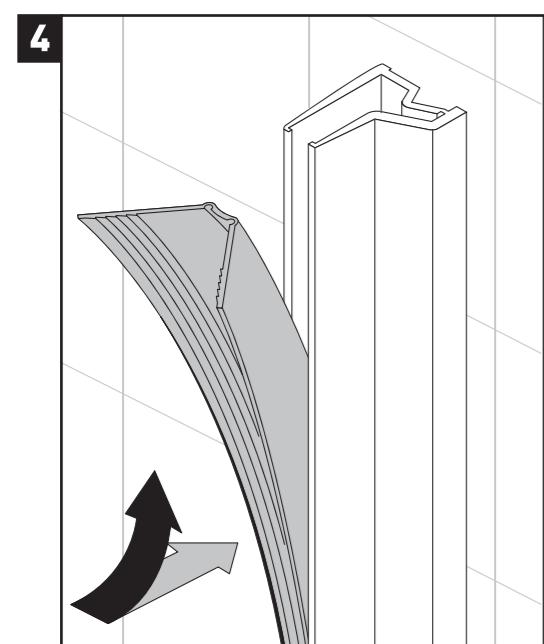

3270+3280 (+3292)

REVERSIBILE
RÉVERSIBLE
REVERSIBLE
UMKEHRBAR
OMKEERBAAR

ISTRUZIONI DI MONTAGGIO
NOTICES DE POSE
ASSEMBLING INSTRUCTIONS

MONTAGE ANLEITUNGEN
MONTAGE VOORSCHRIFT
INSTRUCCIONES DE MONTAJE

cesana 

art.	L
3273	94 cm
3274	114 cm
3275	124 cm
3276	134 cm
3277	144 cm
3278	154 cm

202 cm

Attenzione
Siliconare solo all'esterno
Attention
Siliconer seulement a l'exterieur
Attention
Seal only outside
Attentie
Alleen aan buitenzijde afkitten
Achtung
Silikon nur auf der aussenseite
Atenciòn
Siliconar solo por el exterior