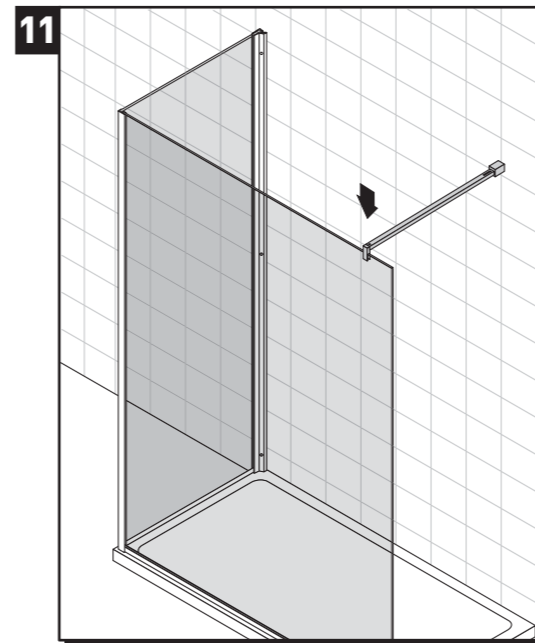

3270+3280 (+3292)

REVERSIBILE
RÉVERSIBLE
REVERSIBLE
UMKEHRBAR
OMKEERBAAR

ISTRUZIONI DI MONTAGGIO
NOTICES DE POSE
ASSEMBLING INSTRUCTIONS

MONTAGE ANLEITUNGEN
MONTAGE VOORSCHRIFT
INSTRUCCIONES DE MONTAJE

cesana 

art.	L
3273	94 cm
3274	114 cm
3275	124 cm
3276	134 cm
3277	144 cm
3278	154 cm

202 cm

Attenzione
Siliconare solo all'esterno
Attention
Siliconer seulement a l'exterieur
Attention
Seal only outside
Attentie
Alleen aan buitenzijde afkitten
Achtung
Silikon nur auf der aussenseite
Atenciòn
Siliconar solo por el exterior