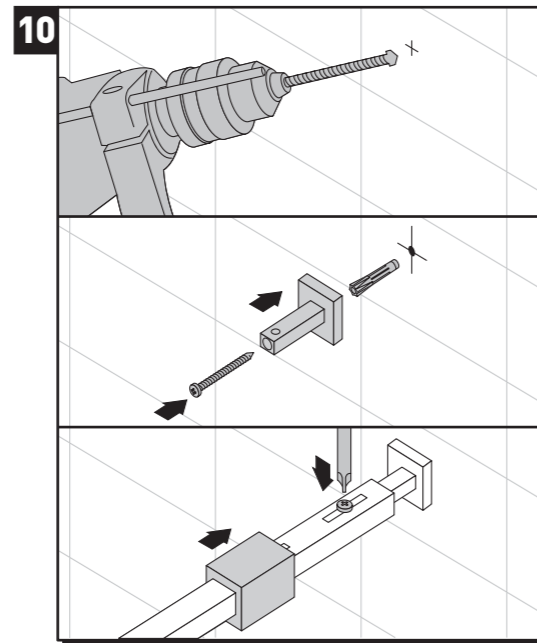

3270+3280 (+3292)

REVERSIBILE
RÉVERSIBLE
REVERSIBLE
UMKEHRBAR
OMKEERBAAR

ISTRUZIONI DI MONTAGGIO
NOTICES DE POSE
ASSEMBLING INSTRUCTIONS

MONTAGE ANLEITUNGEN
MONTAGE VOORSCHRIFT
INSTRUCCIONES DE MONTAJE

cesana 

art.	L
3273	94 cm
3274	114 cm
3275	124 cm
3276	134 cm
3277	144 cm
3278	154 cm

202 cm

Attenzione
Siliconare solo all'esterno
Attention
Siliconer seulement a l'exterieur
Attention
Seal only outside
Attentie
Alleen aan buitenzijde afkitten
Achtung
Silikon nur auf der aussenseite
Atenciòn
Siliconar solo por el exterior