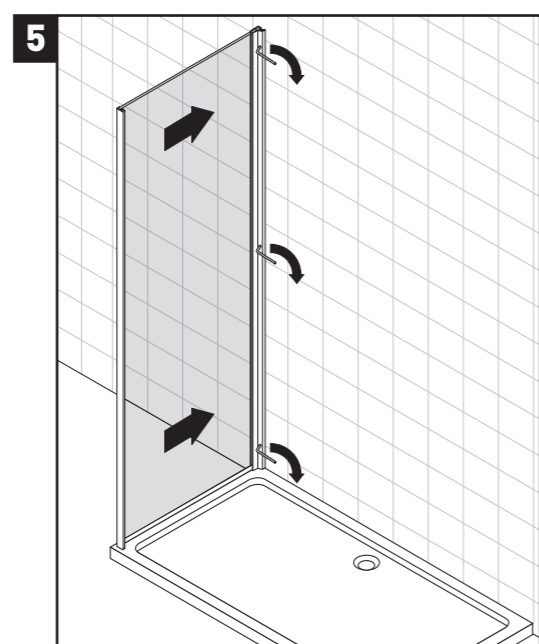

3270+3280 (+3292)

REVERSIBILE
RÉVERSIBLE
REVERSIBLE
UMKEHRBAR
OMKEERBAAR

ISTRUZIONI DI MONTAGGIO
NOTICES DE POSE
ASSEMBLING INSTRUCTIONS

MONTAGE ANLEITUNGEN
MONTAGE VOORSCHRIFT
INSTRUCCIONES DE MONTAJE

cesana 

art.	L
3273	94 cm
3274	114 cm
3275	124 cm
3276	134 cm
3277	144 cm
3278	154 cm

202 cm

Attenzione
Siliconare solo all'esterno
Attention
Siliconer seulement a l'exterieur
Attention
Seal only outside
Attentie
Alleen aan buitenzijde afkitten
Achtung
Silikon nur auf der aussenseite
Atenciòn
Siliconar solo por el exterior