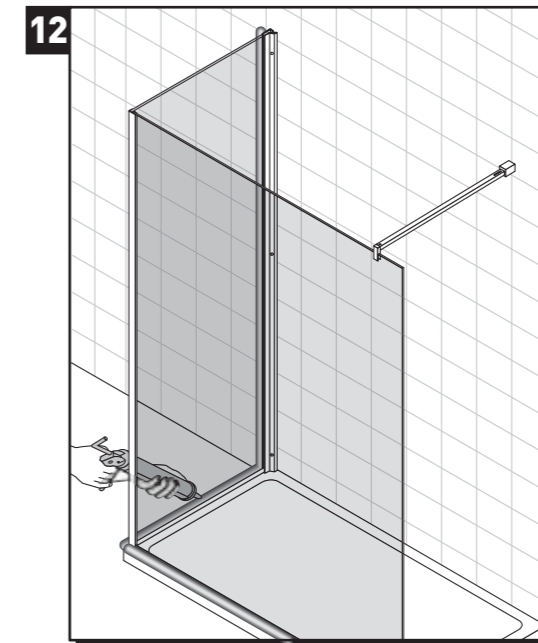

3270+3280 (+3292)

REVERSIBILE
RÉVERSIBLE
REVERSIBLE
UMKEHRBAR
OMKEERBAAR

ISTRUZIONI DI MONTAGGIO
NOTICES DE POSE
ASSEMBLING INSTRUCTIONS

MONTAGE ANLEITUNGEN
MONTAGE VOORSCHRIFT
INSTRUCCIONES DE MONTAJE

cesana 

art.	L
3273	94 cm
3274	114 cm
3275	124 cm
3276	134 cm
3277	144 cm
3278	154 cm

202 cm

Attenzione
Siliconare solo all'esterno
Attention
Siliconer seulement a l'exterieur
Attention
Seal only outside
Attentie
Alleen aan buitenzijde afkitten
Achtung
Silikon nur auf der aussenseite
Atenciòn
Siliconar solo por el exterior