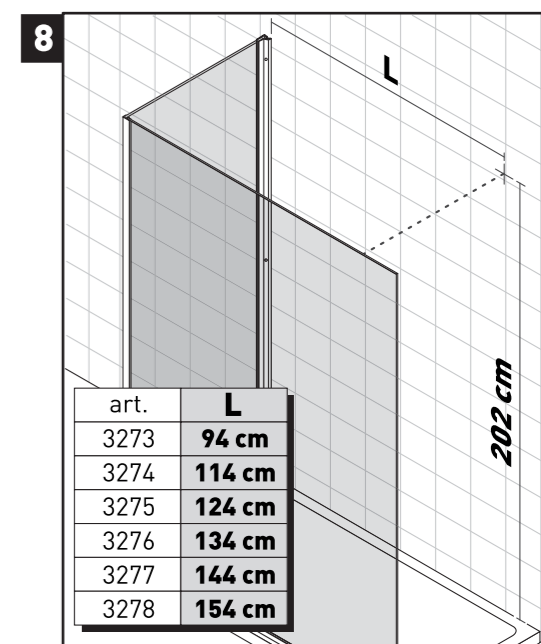

3270+3280 (+3292)

REVERSIBILE
RÉVERSIBLE
REVERSIBLE
UMKEHRBAR
OMKEERBAAR

ISTRUZIONI DI MONTAGGIO
NOTICES DE POSE
ASSEMBLING INSTRUCTIONS

MONTAGE ANLEITUNGEN
MONTAGE VOORSCHRIFT
INSTRUCCIONES DE MONTAJE

cesana 

art.	L
3273	94 cm
3274	114 cm
3275	124 cm
3276	134 cm
3277	144 cm
3278	154 cm

202 cm

Attenzione
Siliconare solo all'esterno
Attention
Siliconer seulement a l'exterieur
Attention
Seal only outside
Attentie
Alleen aan buitenzijde afkitten
Achtung
Silikon nur auf der aussenseite
Atenciòn
Siliconar solo por el exterior