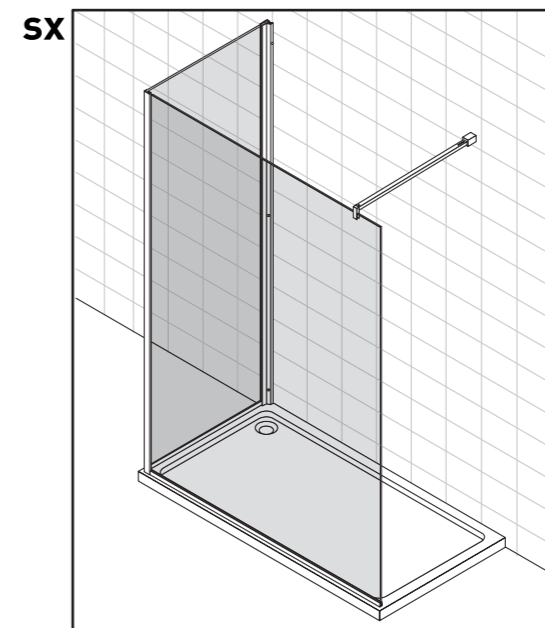

3270+3280 (+3292)

REVERSIBILE
RÉVERSIBLE
REVERSIBLE
UMKEHRBAR
OMKEERBAAR

ISTRUZIONI DI MONTAGGIO
NOTICES DE POSE
ASSEMBLING INSTRUCTIONS

MONTAGE ANLEITUNGEN
MONTAGE VOORSCHRIFT
INSTRUCCIONES DE MONTAJE

cesana 

art.	L
3273	94 cm
3274	114 cm
3275	124 cm
3276	134 cm
3277	144 cm
3278	154 cm

202 cm

Attenzione
Siliconare solo all'esterno
Attention
Siliconer seulement a l'exterieur
Attention
Seal only outside
Attentie
Alleen aan buitenzijde afkitten
Achtung
Silikon nur auf der aussenseite
Atenciòn
Siliconar solo por el exterior