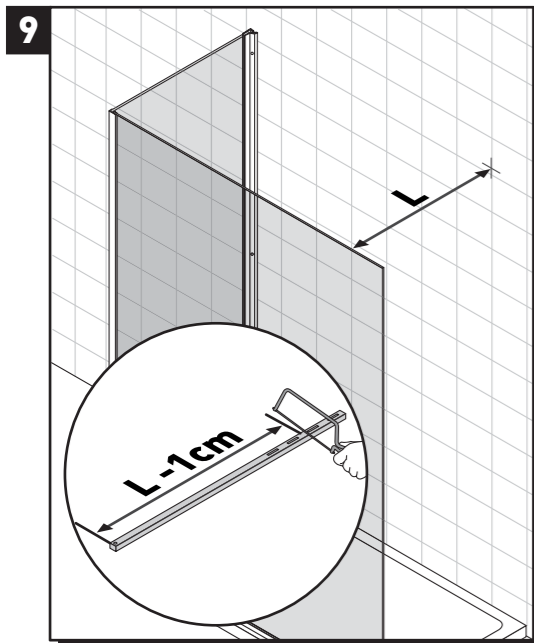

3270+3280 (+3292)

REVERSIBILE
RÉVERSIBLE
REVERSIBLE
UMKEHRBAR
OMKEERBAAR

ISTRUZIONI DI MONTAGGIO
NOTICES DE POSE
ASSEMBLING INSTRUCTIONS

MONTAGE ANLEITUNGEN
MONTAGE VOORSCHRIFT
INSTRUCCIONES DE MONTAJE

cesana 

art.	L
3273	94 cm
3274	114 cm
3275	124 cm
3276	134 cm
3277	144 cm
3278	154 cm

202 cm

Attenzione
Siliconare solo all'esterno
Attention
Siliconer seulement a l'exterieur
Attention
Seal only outside
Attentie
Alleen aan buitenzijde afkitten
Achtung
Silikon nur auf der aussenseite
Atenciòn
Siliconar solo por el exterior