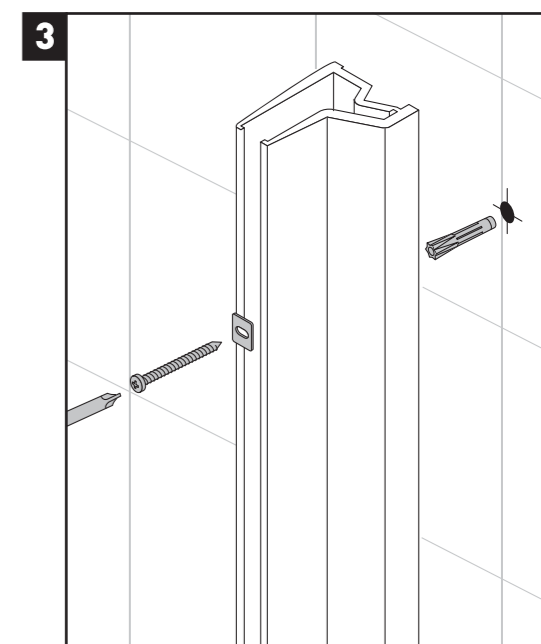

3270+3280 (+3292)

REVERSIBILE
RÉVERSIBLE
REVERSIBLE
UMKEHRBAR
OMKEERBAAR

ISTRUZIONI DI MONTAGGIO
NOTICES DE POSE
ASSEMBLING INSTRUCTIONS

MONTAGE ANLEITUNGEN
MONTAGE VOORSCHRIFT
INSTRUCCIONES DE MONTAJE

cesana 

art.	L
3273	94 cm
3274	114 cm
3275	124 cm
3276	134 cm
3277	144 cm
3278	154 cm

202 cm

Attenzione
Siliconare solo all'esterno
Attention
Siliconer seulement a l'exterieur
Attention
Seal only outside
Attentie
Alleen aan buitenzijde afkitten
Achtung
Silikon nur auf der aussenseite
Atenciòn
Siliconar solo por el exterior