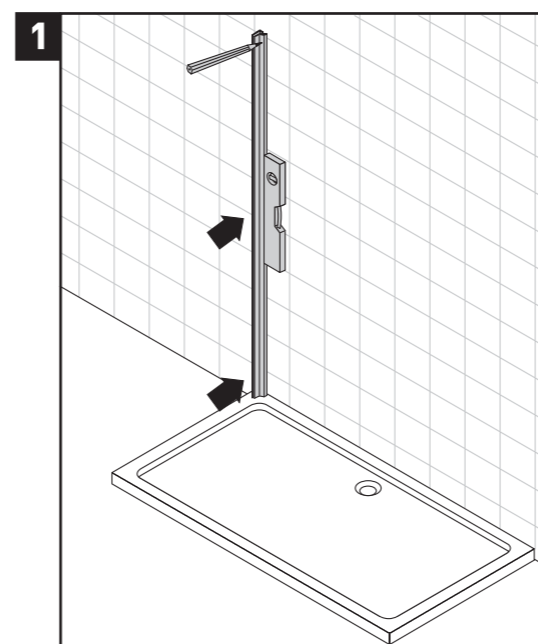

3270+3280 (+3292)

REVERSIBILE
RÉVERSIBLE
REVERSIBLE
UMKEHRBAR
OMKEERBAAR

ISTRUZIONI DI MONTAGGIO
NOTICES DE POSE
ASSEMBLING INSTRUCTIONS

MONTAGE ANLEITUNGEN
MONTAGE VOORSCHRIFT
INSTRUCCIONES DE MONTAJE

cesana 

art.	L
3273	94 cm
3274	114 cm
3275	124 cm
3276	134 cm
3277	144 cm
3278	154 cm

202 cm

Attenzione
Siliconare solo all'esterno
Attention
Siliconer seulement a l'exterieur
Attention
Seal only outside
Attentie
Alleen aan buitenzijde afkitten
Achtung
Silikon nur auf der aussenseite
Atenciòn
Siliconar solo por el exterior