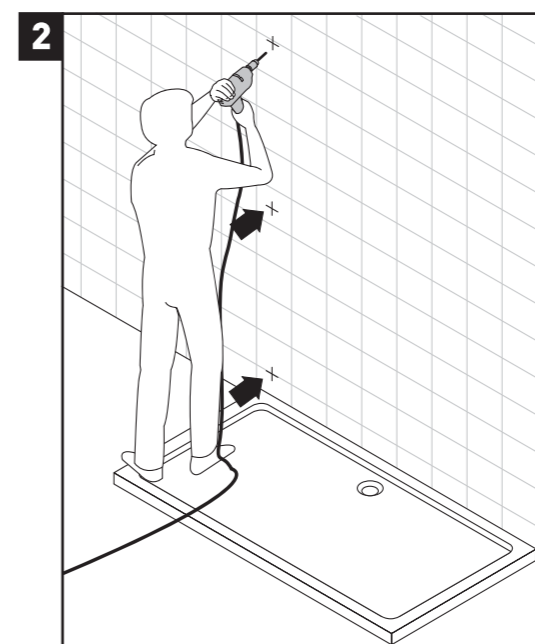

3270+3280 (+3292)

REVERSIBILE
RÉVERSIBLE
REVERSIBLE
UMKEHRBAR
OMKEERBAAR

ISTRUZIONI DI MONTAGGIO
NOTICES DE POSE
ASSEMBLING INSTRUCTIONS

MONTAGE ANLEITUNGEN
MONTAGE VOORSCHRIFT
INSTRUCCIONES DE MONTAJE

cesana 

art.	L
3273	94 cm
3274	114 cm
3275	124 cm
3276	134 cm
3277	144 cm
3278	154 cm

202 cm

Attenzione
Siliconare solo all'esterno
Attention
Siliconer seulement a l'exterieur
Attention
Seal only outside
Attentie
Alleen aan buitenzijde afkitten
Achtung
Silikon nur auf der aussenseite
Atenciòn
Siliconar solo por el exterior