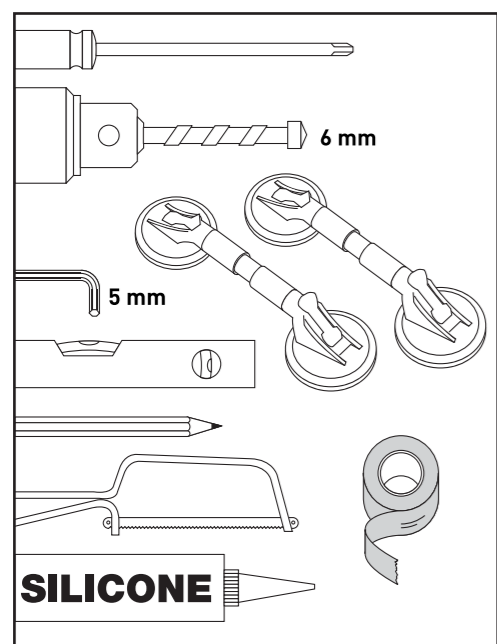

3270+3280 (+3292)

REVERSIBILE
RÉVERSIBLE
REVERSIBLE
UMKEHRBAR
OMKEERBAAR

ISTRUZIONI DI MONTAGGIO
NOTICES DE POSE
ASSEMBLING INSTRUCTIONS

MONTAGE ANLEITUNGEN
MONTAGE VOORSCHRIFT
INSTRUCCIONES DE MONTAJE

cesana 

art.	L
3273	94 cm
3274	114 cm
3275	124 cm
3276	134 cm
3277	144 cm
3278	154 cm

202 cm

Attenzione
Siliconare solo all'esterno
Attention
Siliconer seulement a l'exterieur
Attention
Seal only outside
Attentie
Alleen aan buitenzijde afkitten
Achtung
Silikon nur auf der aussenseite
Atenciòn
Siliconar solo por el exterior