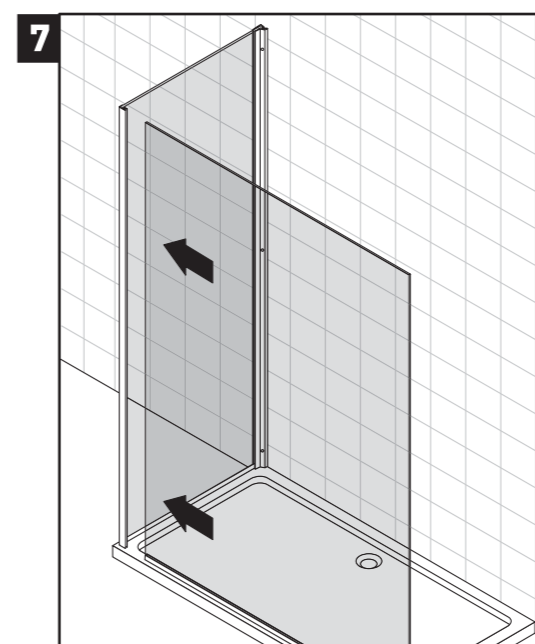

3270+3280 (+3292)

REVERSIBILE
RÉVERSIBLE
REVERSIBLE
UMKEHRBAR
OMKEERBAAR

ISTRUZIONI DI MONTAGGIO
NOTICES DE POSE
ASSEMBLING INSTRUCTIONS

MONTAGE ANLEITUNGEN
MONTAGE VOORSCHRIFT
INSTRUCCIONES DE MONTAJE

cesana 

art.	L
3273	94 cm
3274	114 cm
3275	124 cm
3276	134 cm
3277	144 cm
3278	154 cm

202 cm

Attenzione
Siliconare solo all'esterno
Attention
Siliconer seulement a l'exterieur
Attention
Seal only outside
Attentie
Alleen aan buitenzijde afkitten
Achtung
Silikon nur auf der aussenseite
Atenciòn
Siliconar solo por el exterior