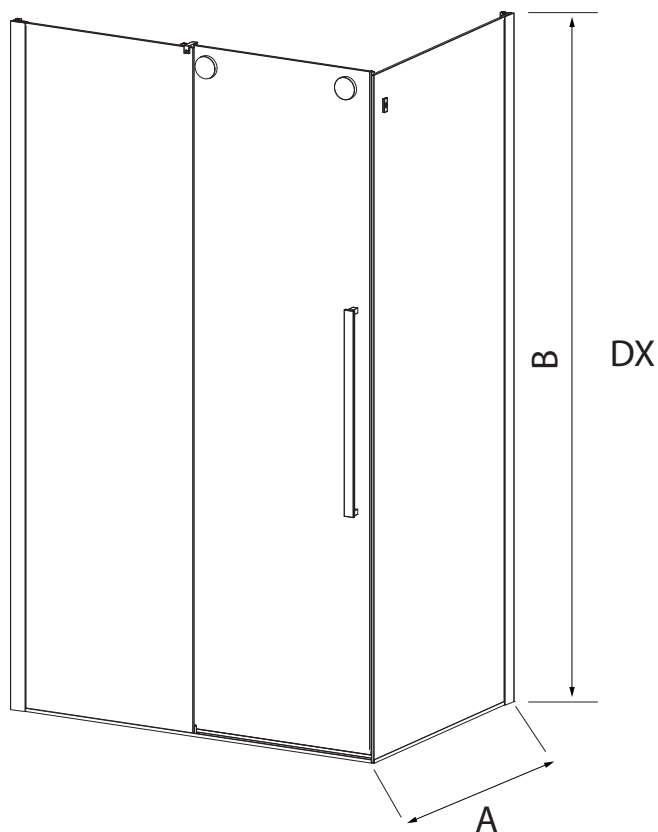

Cristallo temperato di sicurezza 8 mm  
 Componenti in ottone cromato  
 Profili in legabbrill  
 Profili di contenimento acqua  
 Finitura brillantata lucida

Tempered safety glass 8 mm  
 Chromed brass components  
 Legabbrill profiles  
 Water containment profiles  
 Glossy brilliant finishing

Estensibilità cm 2,5  
 Altezza di serie (B) cm 200

Extensibility 2,5 cm  
 Standard height (B) 200 cm

Cristallo di serie: trasparente

Crystal series: transparent

Dimensioni (cm) Dimension (cm)	Modello Model	Entrata C (cm) Entry C (cm)
118 - 120,5	S2C210	47
138 - 140,5	S2C220	57
158 - 160,5	S2C230	62
178 - 180,5	S2C240	62

Cristallo temperato di sicurezza 8 mm  
Finitura  
brillantata lucida

Tempered safety glass 8 mm  
Glossy brilliant finishing

Estensibilità cm 2,5  
Altezza di serie (B) cm 200

Extensibility 2,5 cm  
Standard height (B) 200 cm