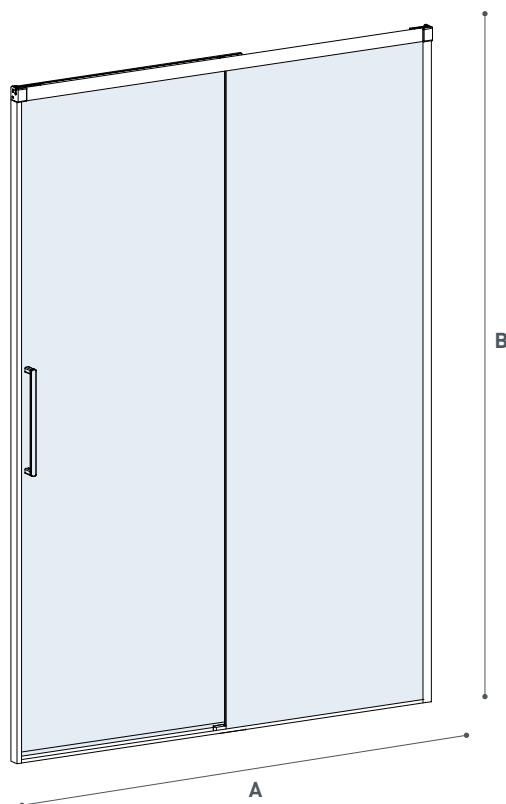

Raffaello

E5C1A

Nicchia Niche

Cristallo temperato di sicurezza
8 mm. Componenti in ottone
cromato. Profili in legabril.
Profili di contenimento acqua
Finitura brillantata lucida
Estensibilità cm 2,5
Cristallo di serie trasparente

Non reversibile L/R

Tempered safety glass 8 mm.
Chromed brass components
Legabril profiles
Water containment profile
Glossy brilliant finishing
2,5 cm extensibility
Standard Glass Finishing:
Transparent

Not reversible L/R

Modello Model	Dimensione Dimension A cm	Entrata Entry C cm	Peso Weight Kg	Altezza Height B cm
E5C1A10	97 - 99,5	39	47	200
E5C1A20	117 - 119,5	49	55	200
E5C1A30	137 - 139,5	59	64	200
E5C1A40	157 - 159,5	69	71	200
E5C1A50	177 - 179,5	69	79	200

Sezione a 200 cm
Section at 200 cm

Versione R
R Version

Sezione a 100 cm
Section at 100 cm