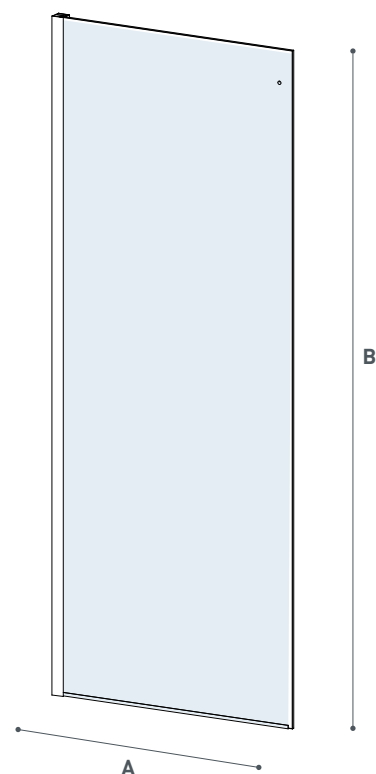

Giotto E2G1A

Lato fisso Fix side

Cristallo temperato di sicurezza
8 mm. Componenti in ottone
cromato. Profili in legabbrill.
Finitura brillantata lucida
Estensibilità cm 2
Cristallo di serie trasparente
Non reversibile L/R

Tempered safety glass 8 mm.
Chromed brass components.
Legabbrill profiles.
Glossy brilliant finishing
2 cm extensibility
Standard Glass Finishing:
Transparent

Not reversible L/R

Modello Model	Dimensione Dimension A cm	Peso Weight Kg	Altezza Height B cm
E2G1A05	68 - 70	28,7	200
E2G1A10	78 - 80	32,7	200
E2G1A20	88 - 90	36,7	200
E2G1A30	98 - 100	40,7	200

Da abbinare a E2C2A. Se abbinato a E2C6A indicare il codice E2G1AxxxS
To be paired with sliding doors E2C2A. If paired with E2C6A use the code E2G1AxxxS

Vista dall'alto.
Top view

3,7 Profilo a muro
Wall profile