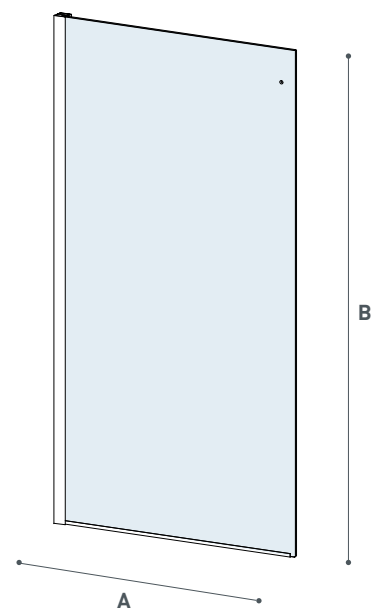

Giotto E2G1A

Soprasvasca lato fisso Bathtub screen fix side

Cristallo temperato di sicurezza
8 mm. Componenti in ottone
cromato. Profili in legab Brill.
Finitura brillantata lucida
Estensibilità cm 2
Cristallo di serie trasparente
Non reversibile L/R

Tempered safety glass 8 mm.
Chromed brass components.
Legab Brill profiles.
Glossy brilliant finishing
2 cm extensibility
Standard Glass Finishing:
Transparent

Not reversible L/R

Modello Model	Dimensione Dimension A cm	Peso Weight Kg	Altezza Height B cm
E2G1A05	68 - 70	28,7	150
E2G1A10	78 - 80	32,7	150
E2G1A20	88 - 90	36,7	150
E2G1A30	98 - 100	40,7	150

Da abbinare a E2C2A e E2C6A speciale
To be paired with sliding doors E2C2A or E2C6A custom

Vista dall'alto.
Top view

3,7 Profilo a muro
Wall profile

Versione L
L Version