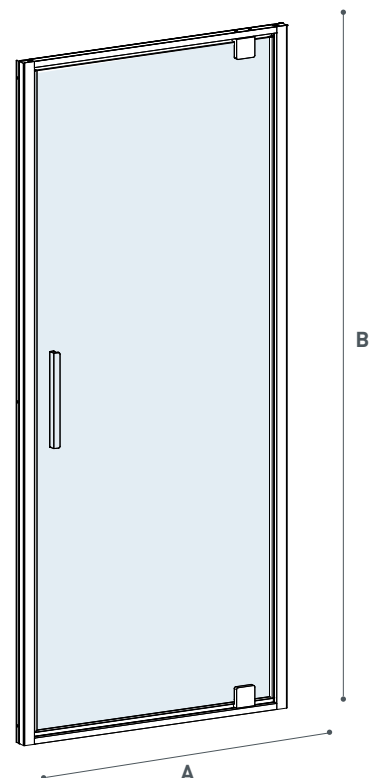

## Nicchia Niche

Cristallo temperato di sicurezza  
6 mm. Componenti e profili in  
alluminio.

Estensibilità 4 cm

Finitura brillantata lucida

Apertura IN&OUT

Reversibile

Tempered safety glass 6 mm.

Aluminum profiles and  
components.

Extensibility 4 cm

Glossy brilliant finishing

IN&OUT Opening

Reversible

Modello Model	Dimensione Dimension A cm	Entrata Entry C cm	Ingombro Swinging point 90° D cm	Peso Weight Kg	Altezza Height B cm
E6B1A10	66 - 70	50	52	47	200,2
E6B1A20	71 - 75	55	57	55	200,2
E6B1A30	76 - 80	60	62	64	200,2
E6B1A40	81 - 85	65	67	71	200,2
E6B1A50	86 - 90	70	72	79	200,2

Sezione a 100 cm  
Section at 100 cm