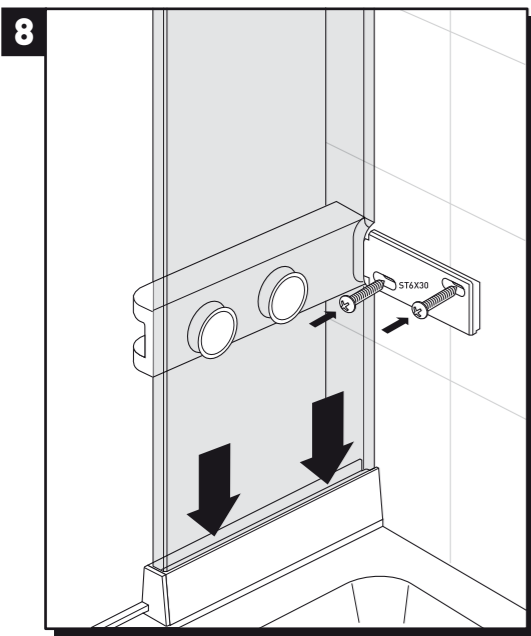

361x

cesana 

REVERSIBILE
REVERSIBLE
RÉVERSIBLE
UMKEHRBAR
OMKEERBAAR
REVERSIBLE

Istruzioni di montaggio
Notices de pose
Assembling instructions
Montageanleitungen
Montage voorschrift
Instrucciones de montaje

Codice articolo	Estensibilità in cm
361A	69,5 ÷ 72,0
361B	72,0 ÷ 74,5
361C	74,5 ÷ 77,0
361D	77,0 ÷ 79,5
361E	79,5 ÷ 82,0
361F	82,0 ÷ 84,5
361G	84,5 ÷ 87,0
361H	87,0 ÷ 89,5
361I	89,5 ÷ 92,0
361L	92,0 ÷ 94,5
361M	94,5 ÷ 97,0
361N	97,0 ÷ 99,5