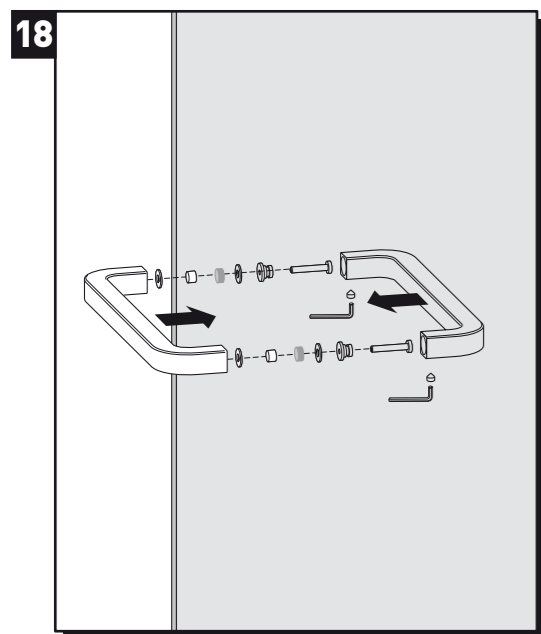

361x

cesana 

REVERSIBILE
REVERSIBLE
RÉVERSIBLE
UMKEHRBAR
OMKEERBAAR
REVERSIBLE

Istruzioni di montaggio
Notices de pose
Assembling instructions
Montageanleitungen
Montage voorschrift
Instrucciones de montaje

Codice articolo	Estensibilità in cm
361A	69,5 ÷ 72,0
361B	72,0 ÷ 74,5
361C	74,5 ÷ 77,0
361D	77,0 ÷ 79,5
361E	79,5 ÷ 82,0
361F	82,0 ÷ 84,5
361G	84,5 ÷ 87,0
361H	87,0 ÷ 89,5
361I	89,5 ÷ 92,0
361L	92,0 ÷ 94,5
361M	94,5 ÷ 97,0
361N	97,0 ÷ 99,5