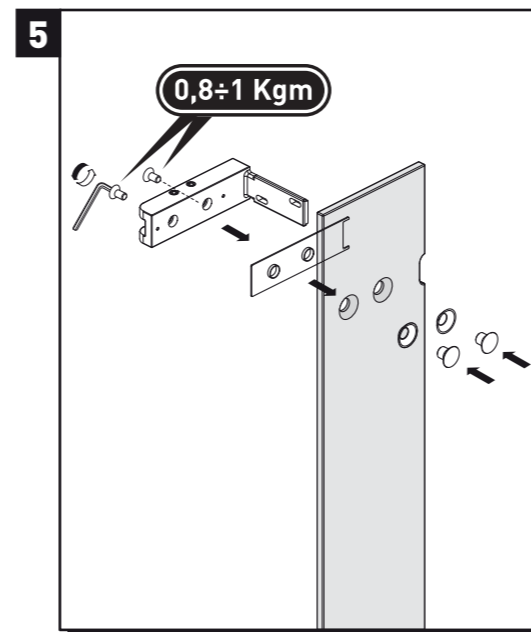

361x

cesana 

REVERSIBILE
REVERSIBLE
RÉVERSIBLE
UMKEHRBAR
OMKEERBAAR
REVERSIBLE

Istruzioni di montaggio
Notices de pose
Assembling instructions
Montageanleitungen
Montage voorschrift
Instrucciones de montaje

Codice articolo	Estensibilità in cm
361A	69,5 ÷ 72,0
361B	72,0 ÷ 74,5
361C	74,5 ÷ 77,0
361D	77,0 ÷ 79,5
361E	79,5 ÷ 82,0
361F	82,0 ÷ 84,5
361G	84,5 ÷ 87,0
361H	87,0 ÷ 89,5
361I	89,5 ÷ 92,0
361L	92,0 ÷ 94,5
361M	94,5 ÷ 97,0
361N	97,0 ÷ 99,5