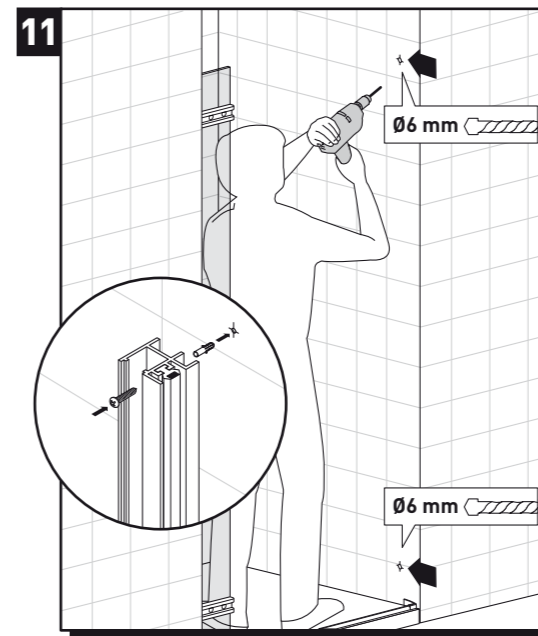

361x

cesana 

REVERSIBILE
REVERSIBLE
RÉVERSIBLE
UMKEHRBAR
OMKEERBAAR
REVERSIBLE

Istruzioni di montaggio
Notices de pose
Assembling instructions
Montageanleitungen
Montage voorschrift
Instrucciones de montaje

Codice articolo	Estensibilità in cm
361A	69,5 ÷ 72,0
361B	72,0 ÷ 74,5
361C	74,5 ÷ 77,0
361D	77,0 ÷ 79,5
361E	79,5 ÷ 82,0
361F	82,0 ÷ 84,5
361G	84,5 ÷ 87,0
361H	87,0 ÷ 89,5
361I	89,5 ÷ 92,0
361L	92,0 ÷ 94,5
361M	94,5 ÷ 97,0
361N	97,0 ÷ 99,5