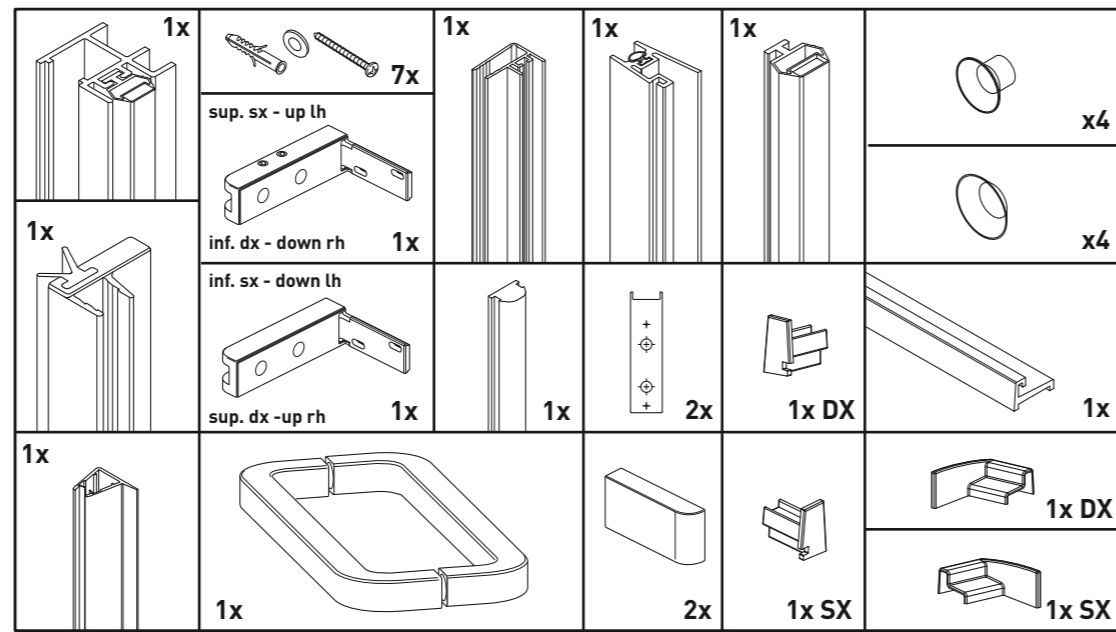

361x

cesana 

REVERSIBILE
REVERSIBLE
RÉVERSIBLE
UMKEHRBAR
OMKEERBAAR
REVERSIBLE

Istruzioni di montaggio
Notices de pose
Assembling instructions
Montageanleitungen
Montage voorschrift
Instrucciones de montaje

Codice articolo	Estensibilità in cm
361A	69,5 ÷ 72,0
361B	72,0 ÷ 74,5
361C	74,5 ÷ 77,0
361D	77,0 ÷ 79,5
361E	79,5 ÷ 82,0
361F	82,0 ÷ 84,5
361G	84,5 ÷ 87,0
361H	87,0 ÷ 89,5
361I	89,5 ÷ 92,0
361L	92,0 ÷ 94,5
361M	94,5 ÷ 97,0
361N	97,0 ÷ 99,5