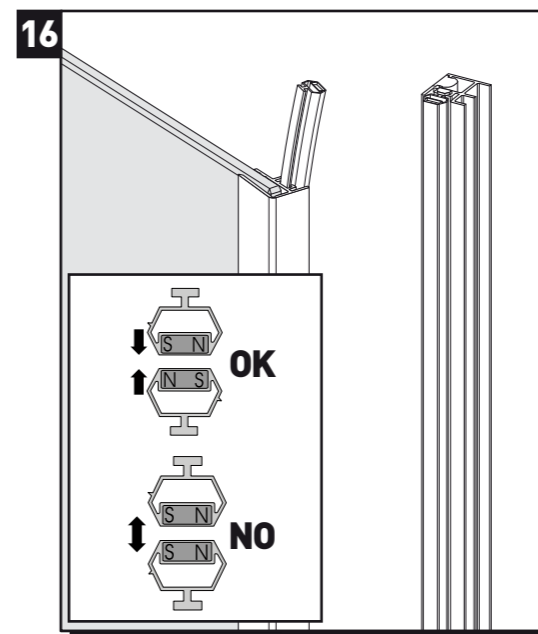

361x

cesana 

REVERSIBILE
REVERSIBLE
RÉVERSIBLE
UMKEHRBAR
OMKEERBAAR
REVERSIBLE

Istruzioni di montaggio
Notices de pose
Assembling instructions
Montageanleitungen
Montage voorschrift
Instrucciones de montaje

Codice articolo	Estensibilità in cm
361A	69,5 ÷ 72,0
361B	72,0 ÷ 74,5
361C	74,5 ÷ 77,0
361D	77,0 ÷ 79,5
361E	79,5 ÷ 82,0
361F	82,0 ÷ 84,5
361G	84,5 ÷ 87,0
361H	87,0 ÷ 89,5
361I	89,5 ÷ 92,0
361L	92,0 ÷ 94,5
361M	94,5 ÷ 97,0
361N	97,0 ÷ 99,5