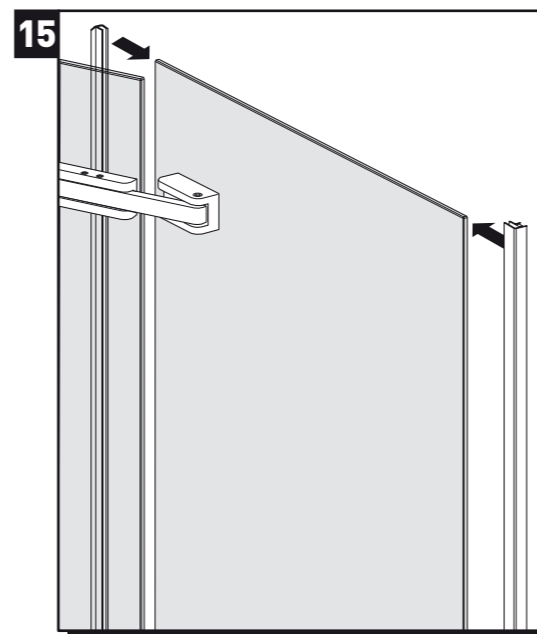

361x

cesana 

REVERSIBILE
REVERSIBLE
RÉVERSIBLE
UMKEHRBAR
OMKEERBAAR
REVERSIBLE

Istruzioni di montaggio
Notices de pose
Assembling instructions
Montageanleitungen
Montage voorschrift
Instrucciones de montaje

Codice articolo	Estensibilità in cm
361A	69,5 ÷ 72,0
361B	72,0 ÷ 74,5
361C	74,5 ÷ 77,0
361D	77,0 ÷ 79,5
361E	79,5 ÷ 82,0
361F	82,0 ÷ 84,5
361G	84,5 ÷ 87,0
361H	87,0 ÷ 89,5
361I	89,5 ÷ 92,0
361L	92,0 ÷ 94,5
361M	94,5 ÷ 97,0
361N	97,0 ÷ 99,5