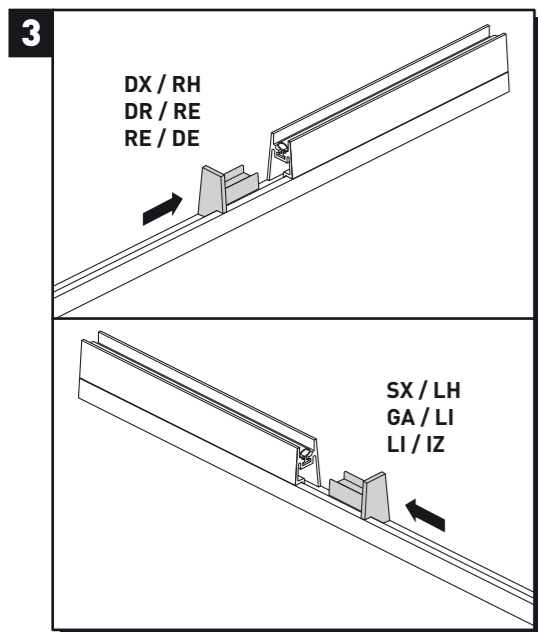

361x

cesana 

REVERSIBILE
REVERSIBLE
RÉVERSIBLE
UMKEHRBAR
OMKEERBAAR
REVERSIBLE

Istruzioni di montaggio
Notices de pose
Assembling instructions
Montageanleitungen
Montage voorschrift
Instrucciones de montaje

Codice articolo	Estensibilità in cm
361A	69,5 ÷ 72,0
361B	72,0 ÷ 74,5
361C	74,5 ÷ 77,0
361D	77,0 ÷ 79,5
361E	79,5 ÷ 82,0
361F	82,0 ÷ 84,5
361G	84,5 ÷ 87,0
361H	87,0 ÷ 89,5
361I	89,5 ÷ 92,0
361L	92,0 ÷ 94,5
361M	94,5 ÷ 97,0
361N	97,0 ÷ 99,5