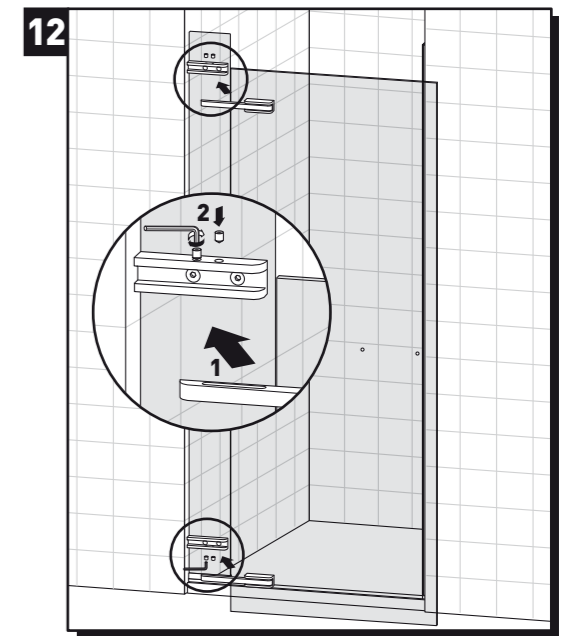

361x

cesana 

REVERSIBILE
REVERSIBLE
RÉVERSIBLE
UMKEHRBAR
OMKEERBAAR
REVERSIBLE

Istruzioni di montaggio
Notices de pose
Assembling instructions
Montageanleitungen
Montage voorschrift
Instrucciones de montaje

Codice articolo	Estensibilità in cm
361A	69,5 ÷ 72,0
361B	72,0 ÷ 74,5
361C	74,5 ÷ 77,0
361D	77,0 ÷ 79,5
361E	79,5 ÷ 82,0
361F	82,0 ÷ 84,5
361G	84,5 ÷ 87,0
361H	87,0 ÷ 89,5
361I	89,5 ÷ 92,0
361L	92,0 ÷ 94,5
361M	94,5 ÷ 97,0
361N	97,0 ÷ 99,5