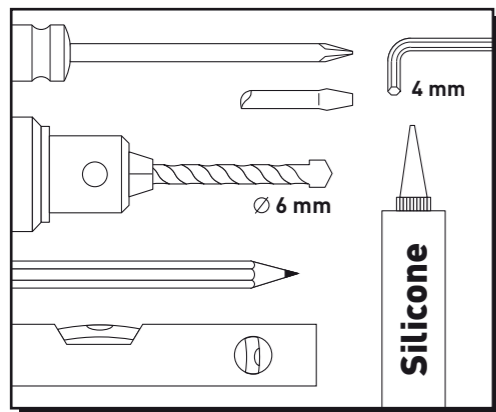

361x

cesana 

REVERSIBILE
REVERSIBLE
RÉVERSIBLE
UMKEHRBAR
OMKEERBAAR
REVERSIBLE

Istruzioni di montaggio
Notices de pose
Assembling instructions
Montageanleitungen
Montage voorschrift
Instrucciones de montaje

Codice articolo	Estensibilità in cm
361A	69,5 ÷ 72,0
361B	72,0 ÷ 74,5
361C	74,5 ÷ 77,0
361D	77,0 ÷ 79,5
361E	79,5 ÷ 82,0
361F	82,0 ÷ 84,5
361G	84,5 ÷ 87,0
361H	87,0 ÷ 89,5
361I	89,5 ÷ 92,0
361L	92,0 ÷ 94,5
361M	94,5 ÷ 97,0
361N	97,0 ÷ 99,5