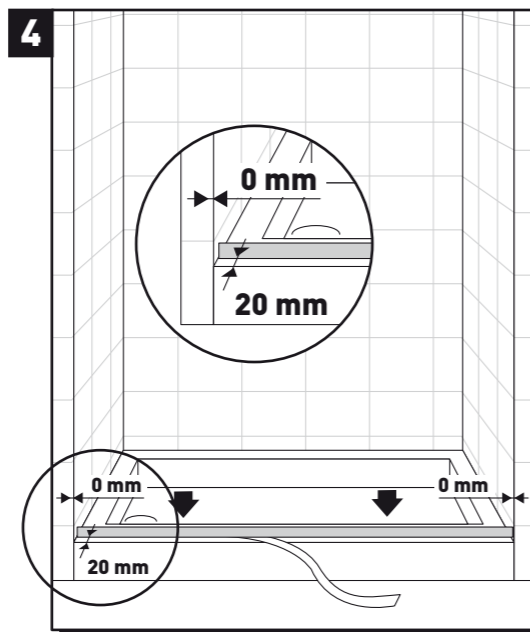

361x

cesana 

REVERSIBILE
REVERSIBLE
RÉVERSIBLE
UMKEHRBAR
OMKEERBAAR
REVERSIBLE

Istruzioni di montaggio
Notices de pose
Assembling instructions
Montageanleitungen
Montage voorschrift
Instrucciones de montaje

Codice articolo	Estensibilità in cm
361A	69,5 ÷ 72,0
361B	72,0 ÷ 74,5
361C	74,5 ÷ 77,0
361D	77,0 ÷ 79,5
361E	79,5 ÷ 82,0
361F	82,0 ÷ 84,5
361G	84,5 ÷ 87,0
361H	87,0 ÷ 89,5
361I	89,5 ÷ 92,0
361L	92,0 ÷ 94,5
361M	94,5 ÷ 97,0
361N	97,0 ÷ 99,5