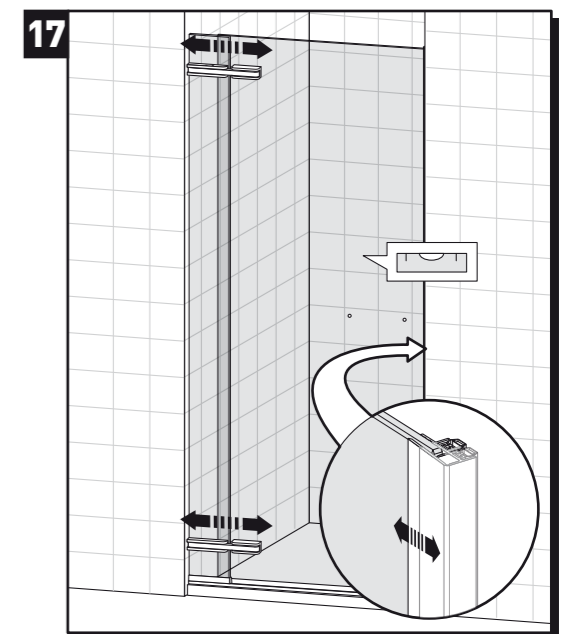

361x

cesana 

REVERSIBILE
REVERSIBLE
RÉVERSIBLE
UMKEHRBAR
OMKEERBAAR
REVERSIBLE

Istruzioni di montaggio
Notices de pose
Assembling instructions
Montageanleitungen
Montage voorschrift
Instrucciones de montaje

Codice articolo	Estensibilità in cm
361A	69,5 ÷ 72,0
361B	72,0 ÷ 74,5
361C	74,5 ÷ 77,0
361D	77,0 ÷ 79,5
361E	79,5 ÷ 82,0
361F	82,0 ÷ 84,5
361G	84,5 ÷ 87,0
361H	87,0 ÷ 89,5
361I	89,5 ÷ 92,0
361L	92,0 ÷ 94,5
361M	94,5 ÷ 97,0
361N	97,0 ÷ 99,5