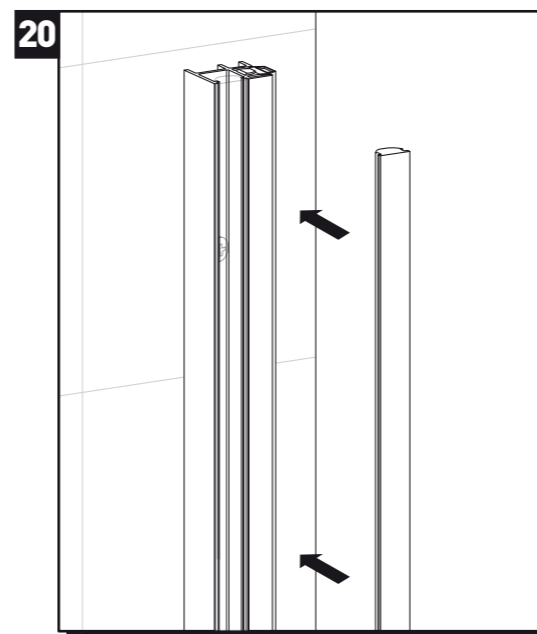

361x

cesana 

REVERSIBILE
REVERSIBLE
RÉVERSIBLE
UMKEHRBAR
OMKEERBAAR
REVERSIBLE

Istruzioni di montaggio
Notices de pose
Assembling instructions
Montageanleitungen
Montage voorschrift
Instrucciones de montaje

Codice articolo	Estensibilità in cm
361A	69,5 ÷ 72,0
361B	72,0 ÷ 74,5
361C	74,5 ÷ 77,0
361D	77,0 ÷ 79,5
361E	79,5 ÷ 82,0
361F	82,0 ÷ 84,5
361G	84,5 ÷ 87,0
361H	87,0 ÷ 89,5
361I	89,5 ÷ 92,0
361L	92,0 ÷ 94,5
361M	94,5 ÷ 97,0
361N	97,0 ÷ 99,5