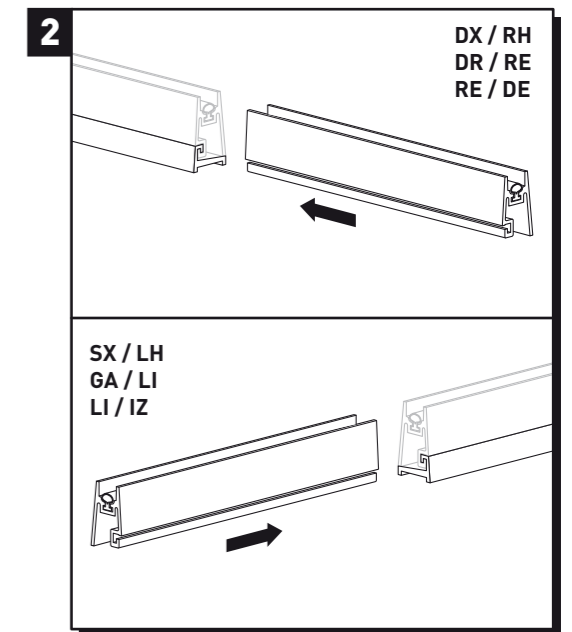

361x

cesana 

REVERSIBILE
REVERSIBLE
RÉVERSIBLE
UMKEHRBAR
OMKEERBAAR
REVERSIBLE

Istruzioni di montaggio
Notices de pose
Assembling instructions
Montageanleitungen
Montage voorschrift
Instrucciones de montaje

Codice articolo	Estensibilità in cm
361A	69,5 ÷ 72,0
361B	72,0 ÷ 74,5
361C	74,5 ÷ 77,0
361D	77,0 ÷ 79,5
361E	79,5 ÷ 82,0
361F	82,0 ÷ 84,5
361G	84,5 ÷ 87,0
361H	87,0 ÷ 89,5
361I	89,5 ÷ 92,0
361L	92,0 ÷ 94,5
361M	94,5 ÷ 97,0
361N	97,0 ÷ 99,5