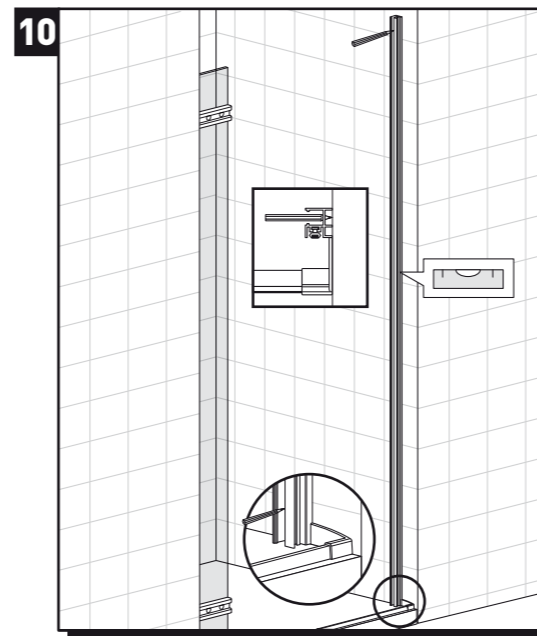

361x

cesana 

REVERSIBILE
REVERSIBLE
RÉVERSIBLE
UMKEHRBAR
OMKEERBAAR
REVERSIBLE

Istruzioni di montaggio
Notices de pose
Assembling instructions
Montageanleitungen
Montage voorschrift
Instrucciones de montaje

Codice articolo	Estensibilità in cm
361A	69,5 ÷ 72,0
361B	72,0 ÷ 74,5
361C	74,5 ÷ 77,0
361D	77,0 ÷ 79,5
361E	79,5 ÷ 82,0
361F	82,0 ÷ 84,5
361G	84,5 ÷ 87,0
361H	87,0 ÷ 89,5
361I	89,5 ÷ 92,0
361L	92,0 ÷ 94,5
361M	94,5 ÷ 97,0
361N	97,0 ÷ 99,5