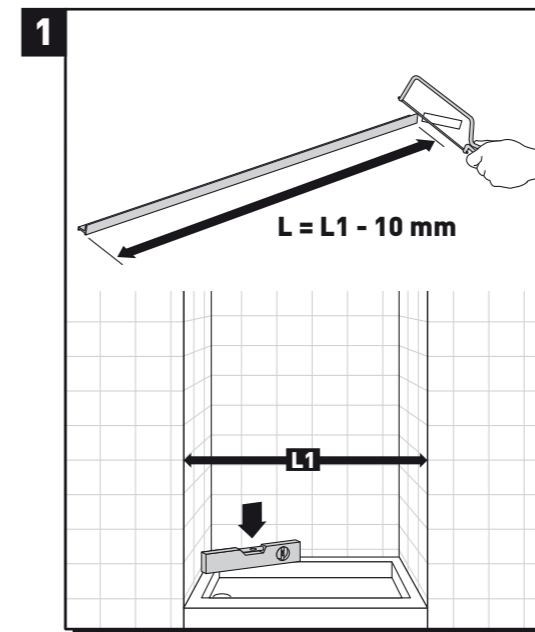

361x

cesana 

REVERSIBILE
REVERSIBLE
RÉVERSIBLE
UMKEHRBAR
OMKEERBAAR
REVERSIBLE

Istruzioni di montaggio
Notices de pose
Assembling instructions
Montageanleitungen
Montage voorschrift
Instrucciones de montaje

Codice articolo	Estensibilità in cm
361A	69,5 ÷ 72,0
361B	72,0 ÷ 74,5
361C	74,5 ÷ 77,0
361D	77,0 ÷ 79,5
361E	79,5 ÷ 82,0
361F	82,0 ÷ 84,5
361G	84,5 ÷ 87,0
361H	87,0 ÷ 89,5
361I	89,5 ÷ 92,0
361L	92,0 ÷ 94,5
361M	94,5 ÷ 97,0
361N	97,0 ÷ 99,5