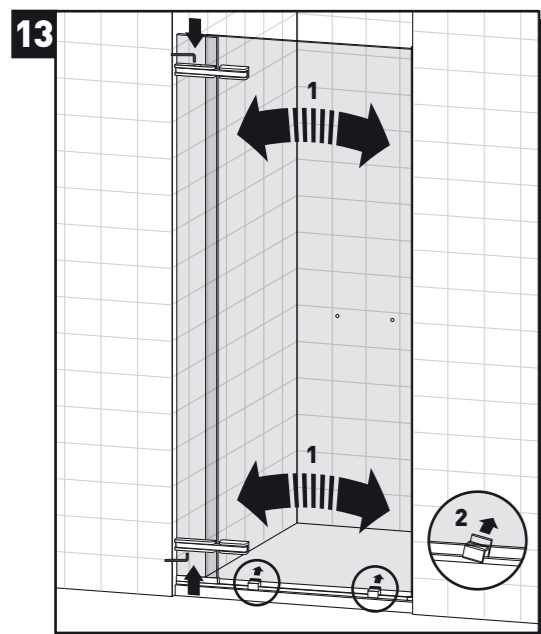

361x

cesana 

REVERSIBILE
REVERSIBLE
RÉVERSIBLE
UMKEHRBAR
OMKEERBAAR
REVERSIBLE

Istruzioni di montaggio
Notices de pose
Assembling instructions
Montageanleitungen
Montage voorschrift
Instrucciones de montaje

Codice articolo	Estensibilità in cm
361A	69,5 ÷ 72,0
361B	72,0 ÷ 74,5
361C	74,5 ÷ 77,0
361D	77,0 ÷ 79,5
361E	79,5 ÷ 82,0
361F	82,0 ÷ 84,5
361G	84,5 ÷ 87,0
361H	87,0 ÷ 89,5
361I	89,5 ÷ 92,0
361L	92,0 ÷ 94,5
361M	94,5 ÷ 97,0
361N	97,0 ÷ 99,5