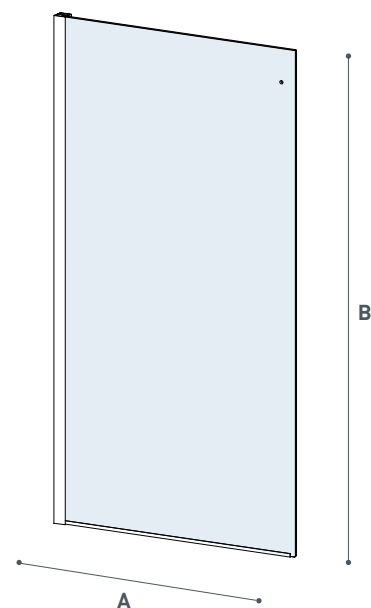

Giotto E2G1A

Soprasvasca lato fisso Bathtub screen fix side

Cristallo temperato di sicurezza
8 mm. Componenti in ottone
cromato. Profili in legabril.
Finitura brillantata lucida
Estensibilità cm 2
Cristallo di serie trasparente
Non reversibile L/R

Tempered safety glass 8 mm.
Chromed brass components.
Legabril profiles.
Glossy brilliant finishing
2 cm extensibility
Standard Glass Finishing:
Transparent
Not reversible L/R

Modello Model	Dimensione Dimension A cm	Peso Weight Kg	Altezza Height B cm
E2G1A05	68 - 70	28,7	150
E2G1A10	78 - 80	32,7	150
E2G1A20	88 - 90	36,7	150
E2G1A30	98 - 100	40,7	150

Da abbinare a E2C2A e E2C6A speciale
To be paired with sliding doors E2C2A or E2C6A custom