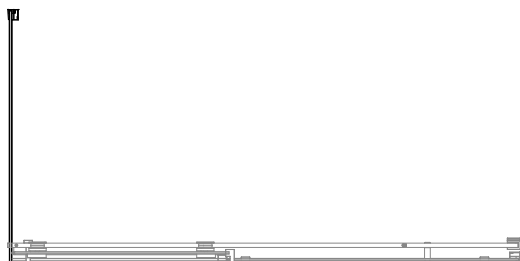

Vista dall'alto.
Top view

3,7 Profilo a muro
Wall profile