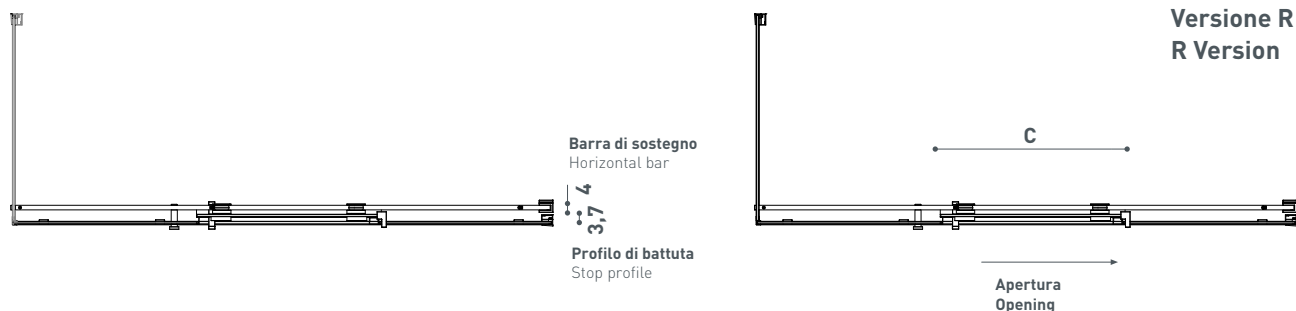

Giotto

E2C6A

Modello Model	Dimensione Dimension	Entrata Entry	Altezza Height
	A cm	C cm	B cm
E2C6A99	147 - 203	47 - 65	150

Da abbinare a E2G1A speciale
To be paired with custom fix side E2G1A

Soprasvasca angolo Bathtub screen corner

Cristallo temperato di sicurezza
8 mm. Componenti in ottone
cromato. Profili in legab Brill.
Profili di contenimento acqua
Finitura brillantata lucida
Estensibilità cm 2
Cristallo di serie trasparente
Non reversibile L/R

Vista dall'alto.
Top view

Giotto E2G1A

Soprasvasca lato fisso Bathtub screen fix side

Cristallo temperato di sicurezza
8 mm. Componenti in ottone
cromato. Profili in legabril.
Finitura brillantata lucida
Estensibilità cm 2
Cristallo di serie trasparente
Non reversibile L/R

Tempered safety glass 8 mm.
Chromed brass components.
Legabril profiles.
Glossy brilliant finishing
2 cm extensibility
Standard Glass Finishing:
Transparent
Not reversible L/R

Modello Model	Dimensione Dimension A cm	Peso Weight Kg	Altezza Height B cm
E2G1A05	68 - 70	28,7	150
E2G1A10	78 - 80	32,7	150
E2G1A20	88 - 90	36,7	150
E2G1A30	98 - 100	40,7	150