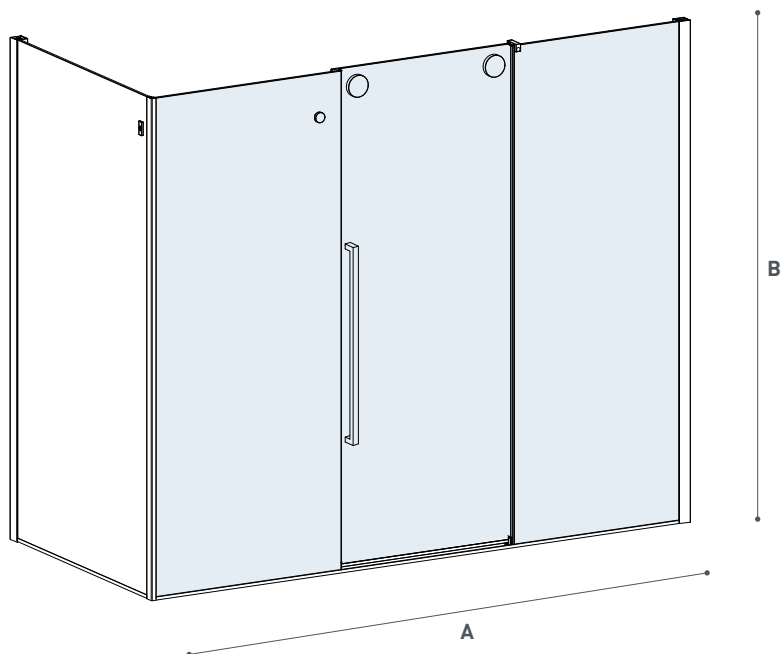

Giotto

E2C6A

Modello Model	Dimensione Dimension	Entrata Entry	Altezza Height
	A cm	C cm	B cm
E2C6A99	147 - 203	47 - 65	150

Da abbinare a E2G1A speciale
To be paired with custom fix side E2G1A

Soprasvasca angolo Bathtub screen corner

Cristallo temperato di sicurezza
8 mm. Componenti in ottone
cromato. Profili in legab Brill.
Profili di contenimento acqua
Finitura brillantata lucida
Estensibilità cm 2
Cristallo di serie trasparente
Non reversibile L/R

Vista dall'alto.
Top view

Giotto E2G1A

Soprasvasca lato fisso Bathtub screen fix side

Cristallo temperato di sicurezza
8 mm. Componenti in ottone
cromato. Profili in legabril.
Finitura brillantata lucida
Estensibilità cm 2
Cristallo di serie trasparente
Non reversibile L/R

Tempered safety glass 8 mm.
Chromed brass components.
Legabril profiles.
Glossy brilliant finishing
2 cm extensibility
Standard Glass Finishing:
Transparent
Not reversible L/R

Modello Model	Dimensione Dimension A cm	Peso Weight Kg	Altezza Height B cm
E2G1A05	68 - 70	28,7	150
E2G1A10	78 - 80	32,7	150
E2G1A20	88 - 90	36,7	150
E2G1A30	98 - 100	40,7	150