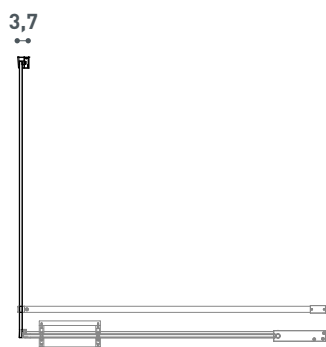

Leonardo E1G1A

Lato fisso Fix side

Cristallo temperato di sicurezza
8 mm.

Profili in legabbrill.

Finitura brillantata lucida

Estensibilità cm 2

Cristallo di serie trasparente

Non reversibile L/R

Tempered safety glass 8 mm.

Legabbrill profiles.

Glossy brilliant finishing

2 cm extensibility

Standard Glass Finishing:

Transparent

Not reversible L/R

Modello Model	Dimensione Dimension A cm	Dimensione Dimension A cm	Peso Weight Kg	Altezza Height B1 cm
	Abbinato a To be order with E1B2A	Abbinato a To be order with E1B4A		
E1G1A05	67 - 69	68 - 70	29,2	200
E1G1A10	77 - 79	78 - 80	32,9	200
E1G1A20	87 - 89	88 - 90	36,6	200
E1G1A30	97 - 99	98 - 100	40,3	200

Da abbinare a E1B1A e E1B4A

To be paired with E1B1A and E1B4A

Sezione a 200 cm
Section at 200 cm

Sezione a 100 cm
Section at 100cm

Versione L
L Version