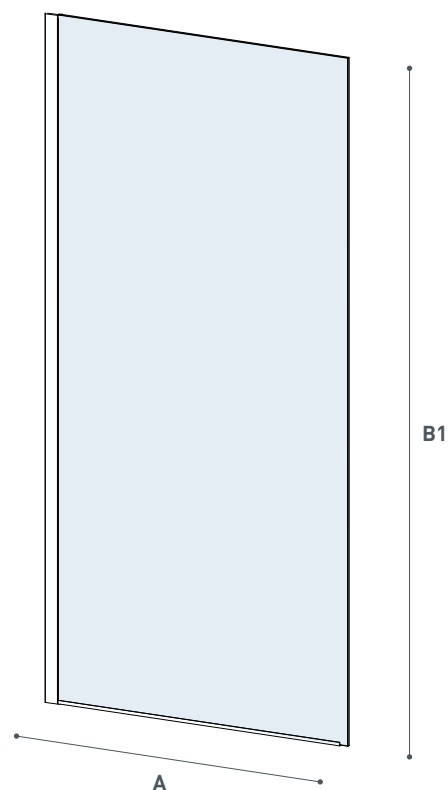

Leonardo E1G1A

Lato fisso Fix side

Cristallo temperato di sicurezza
8 mm.

Profili in legabbrill.

Finitura brillantata lucida

Estensibilità cm 2

Cristallo di serie trasparente

Non reversibile L/R

Tempered safety glass 8 mm.

Legabbrill profiles.

Glossy brilliant finishing

2 cm extensibility

Standard Glass Finishing:

Transparent

Not reversible L/R

Modello Model	Dimensione Dimension A cm	Dimensione Dimension A cm	Peso Weight Kg	Altezza Height B1 cm
	Abbinato a To be order with E1B2A	Abbinato a To be order with E1B4A		
E1G1A05	67 - 69	68 - 70	29,2	200
E1G1A10	77 - 79	78 - 80	32,9	200
E1G1A20	87 - 89	88 - 90	36,6	200
E1G1A30	97 - 99	98 - 100	40,3	200

Da abbinare a E1B1A e E1B4A

To be paired with E1B1A and E1B4A

Sezione a 200 cm
Section at 200 cm

Sezione a 100 cm
Section at 100cm

Versione L
L Version