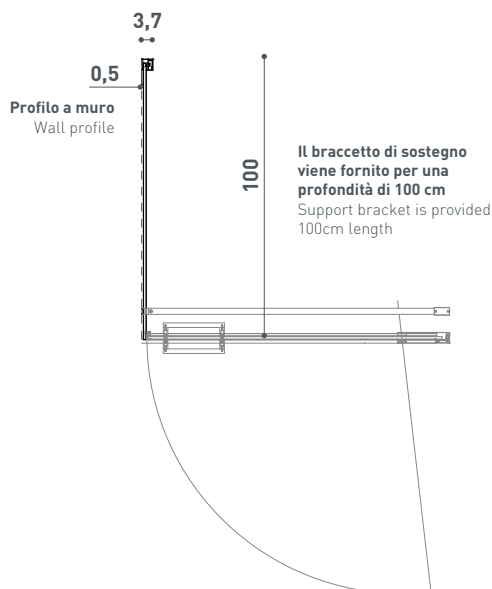

Leonardo E1G1A

Lato fisso Fix side

Cristallo temperato di sicurezza
8 mm.

Profili in legabbrill.

Finitura brillantata lucida

Estensibilità cm 2

Cristallo di serie trasparente

Non reversibile L/R

Tempered safety glass 8 mm.

Legabbrill profiles.

Glossy brilliant finishing

2 cm extensibility

Standard Glass Finishing:

Transparent

Not reversible L/R

Modello Model	Dimensione Dimension A cm	Dimensione Dimension A cm	Peso Weight Kg	Altezza Height B1 cm
	Abbinato a To be order with E1B2A	Abbinato a To be order with E1B4A		
E1G1A05	67 - 69	68 - 70	29,2	200
E1G1A10	77 - 79	78 - 80	32,9	200
E1G1A20	87 - 89	88 - 90	36,6	200
E1G1A30	97 - 99	98 - 100	40,3	200

Da abbinare a E1B1A e E1B4A

To be paired with E1B1A and E1B4A

Sezione a 200 cm
Section at 200 cm

Sezione a 100 cm
Section at 100cm

Versione L
L Version