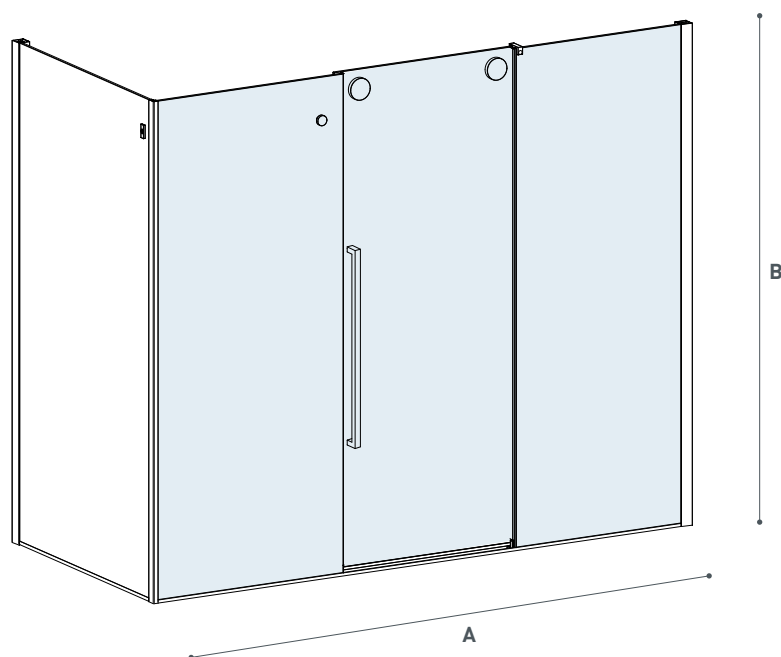

## E2C6A

Modello Model	Dimensione Dimension	Entrata Entry	Altezza Height
	A cm	C cm	B cm
E2C6A99	147 - 203	47 - 65	150

Da abbinare a E2G1A speciale  
To be paired with custom fix side E2G1A

### Soprasvasca angolo Bathtub screen corner

Cristallo temperato di sicurezza  
8 mm. Componenti in ottone  
cromato. Profili in legabbrill.  
Profili di contenimento acqua  
Finitura brillantata lucida  
Estensibilità cm 2  
Cristallo di serie trasparente  
Non reversibile L/R

Tempered safety glass 8 mm.  
Chromed brass components.  
Legabbrill profiles.  
Water containment profiles  
Glossy brilliant finishing  
2 cm extensibility  
Standard Glass Finishing:  
Transparent  
Not reversible L/R