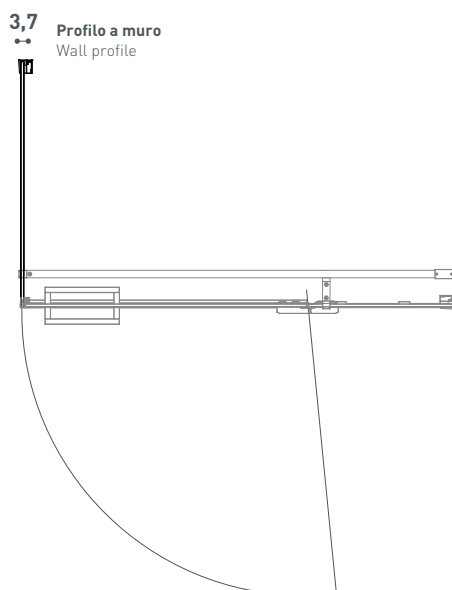

Leonardo E4G1A

Veneziana Lato fisso Veneziana Fix side

Cristallo temperato di sicurezza
8 mm. Profili in legabril.
Finitura brillantata lucida
Estensibilità cm 2
Cristallo di serie trasparente
Non reversibile L/R

Tempered safety glass 8 mm.
Legabril profiles.
Glossy brilliant finishing
2 cm extensibility
Standard Glass Finishing:
Transparent
Not reversible L/R

Modello Model	Dimensione Dimension	Altezza Height
	A cm	B1 cm
E4G1A05	67 - 69	200
E4G1A10	77 - 79	200
E4G1A20	87 - 89	200
E4G1A30	97 - 99	200

Da abbinare a E4B6A
To be paired with door E4B6A

Vista dall'alto.
Top view

Versione L
L Version