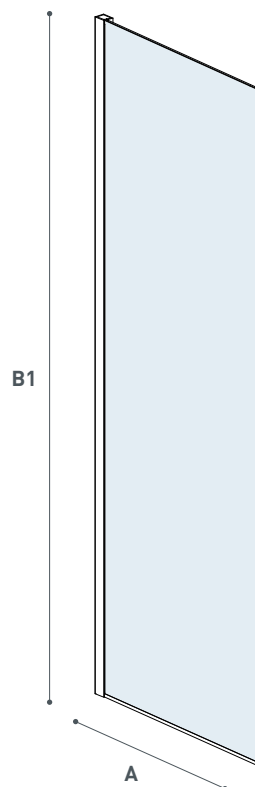

Leonardo E4G1A

Veneziana Lato fisso Veneziana Fix side

Cristallo temperato di sicurezza
8 mm. Profili in legabril.
Finitura brillantata lucida
Estensibilità cm 2
Cristallo di serie trasparente
Non reversibile L/R

Tempered safety glass 8 mm.
Legabril profiles.
Glossy brilliant finishing
2 cm extensibility
Standard Glass Finishing:
Transparent
Not reversible L/R

Modello Model	Dimensione Dimension	Altezza Height
	A cm	B1 cm
E4G1A05	67 - 69	200
E4G1A10	77 - 79	200
E4G1A20	87 - 89	200
E4G1A30	97 - 99	200

Da abbinare a E4B6A
To be paired with door E4B6A

Vista dall'alto.
Top view

Versione L
L Version