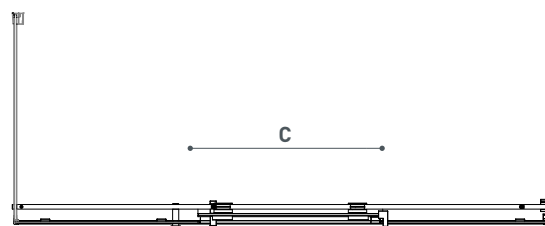

Giotto E2C6A

Modello Model	Dimensione Dimension	Entrata Entry	Altezza Height
	A cm	C cm	B cm
E2C6A99	147 - 203	47 - 65	200

Da abbinare a E2G1A speciale
To be paired with fix side E2G1A

Angolo Corner

Cristallo temperato di sicurezza
8 mm. Componenti in ottone
cromato. Profili in legabbrill.
Profili di contenimento acqua
Finitura brillantata lucida
Estensibilità cm 2
Cristallo di serie trasparente

Non reversibile L/R

Tempered safety glass 8 mm.
Chromed brass components.
Legabrill profiles.
Water containment profiles
Glossy brilliant finishing
2 cm extensibility
Standard Glass Finishing:
Transparent

Not reversible L/R

Vista dall'alto.
Top view

Barra di sostegno
Horizontal bar

Profilo di battuta
Stop profile

Versione R
R Version

Apertura
Opening