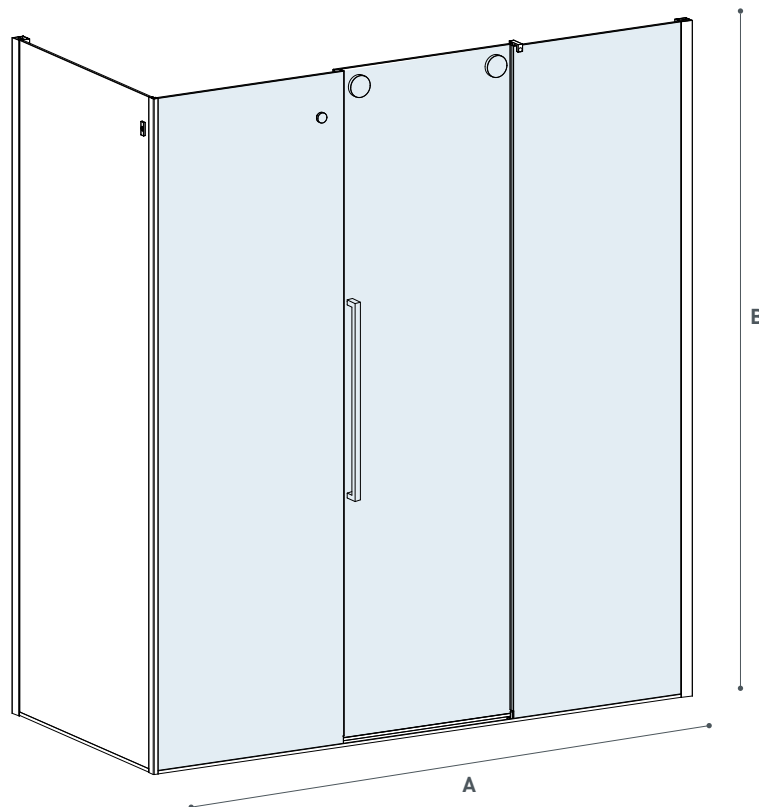

Giotto E2C6A

Modello Model	Dimensione Dimension	Entrata Entry	Altezza Height
	A cm	C cm	B cm
E2C6A99	147 - 203	47 - 65	200

Da abbinare a E2G1A speciale
To be paired with fix side E2G1A

Angolo Corner

Cristallo temperato di sicurezza
8 mm. Componenti in ottone
cromato. Profili in legabbrill.
Profili di contenimento acqua
Finitura brillantata lucida
Estensibilità cm 2
Cristallo di serie trasparente

Non reversibile L/R

Tempered safety glass 8 mm.
Chromed brass components.
Legabrill profiles.
Water containment profiles
Glossy brilliant finishing
2 cm extensibility
Standard Glass Finishing:
Transparent

Not reversible L/R

Vista dall'alto.
Top view

Barra di sostegno
Horizontal bar

Profilo di battuta
Stop profile

Versione R
R Version

Apertura
Opening