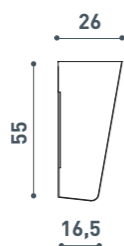

Tempered safety easy to clean extraclear glass 8 mm.
Glossy brilliant finishing
Stainless steel and Brass profiles and components

Modello Model	Dimensione Dimension A cm	Entrata Entry C cm	Spessore Thickness cm	Altezza Height B /B1 cm
Lastra cristallo-Glass				
E9F8A99 L/R	133	50	0,8	200/200,3
Piatto doccia-Shower Tray				
EANABC L/R	155x80		4	
Seduta-Seat				
ESEABC L/R	55x26		3,5	
Mensola-Shelf				
EMEA05 L/R	45x16,5		0,8	

Versione L
L Version

EMEA05
Mensola-Shelf

ESEABC
Sedile-Shower seat

EANABC
Piatto Doccia-Shower Tray

Halfmoon E9F9A

Walk-in

Cristallo temperato di sicurezza extrachiario easy to clean 8 mm.
Componenti in acciaio inox e ottone.
Finitura brillantata lucida

Tempered safety easy to clean extraclear glass 8 mm.
Glossy brilliant finishing
Stainless steel and brass components

Modello Model	Dimensione Dimension A cm	Entrata Entry C cm	Altezza Height B /B1 cm
Lastra cristallo-Glass			
E9F9A9905A	115	max 90	200/202,8