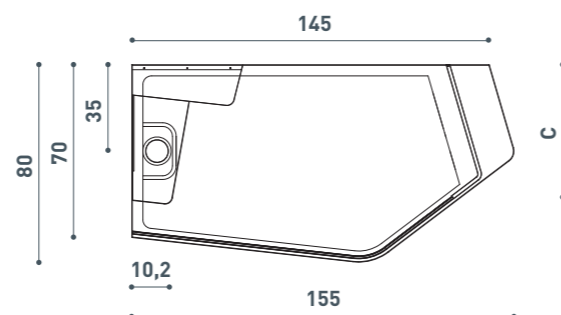

Tempered safety easy to clean extraclear glass 8 mm.
Glossy brilliant finishing
Stainless steel and Brass profiles and components

Modello Model	Dimensione Dimension A cm	Entrata Entry C cm	Spessore Thickness cm	Altezza Height B /B1 cm
Lastra cristallo-Glass				
E9F8A99 L/R	133	50	0,8	200/200,3
Piatto doccia-Shower Tray				
EANABC L/R	155x80		4	
Seduta-Seat				
ESEABC L/R	55x26		3,5	
Mensola-Shelf				
EMEA05 L/R	45x16,5		0,8	

Versione L
L Version

EMEA05
Mensola-Shelf

ESEABC
Sedile-Shower seat

EANABC
Piatto Doccia-Shower Tray

Halfmoon E9F9A

Walk-in

Cristallo temperato di sicurezza extrachiario easy to clean 8 mm.
Componenti in acciaio inox e ottone.
Finitura brillantata lucida

Tempered safety easy to clean extraclear glass 8 mm.
Glossy brilliant finishing
Stainless steel and brass components

Modello Model	Dimensione Dimension A cm	Entrata Entry C cm	Altezza Height B /B1 cm
Lastra cristallo-Glass			
E9F9A9905A	115	max 90	200/202,8