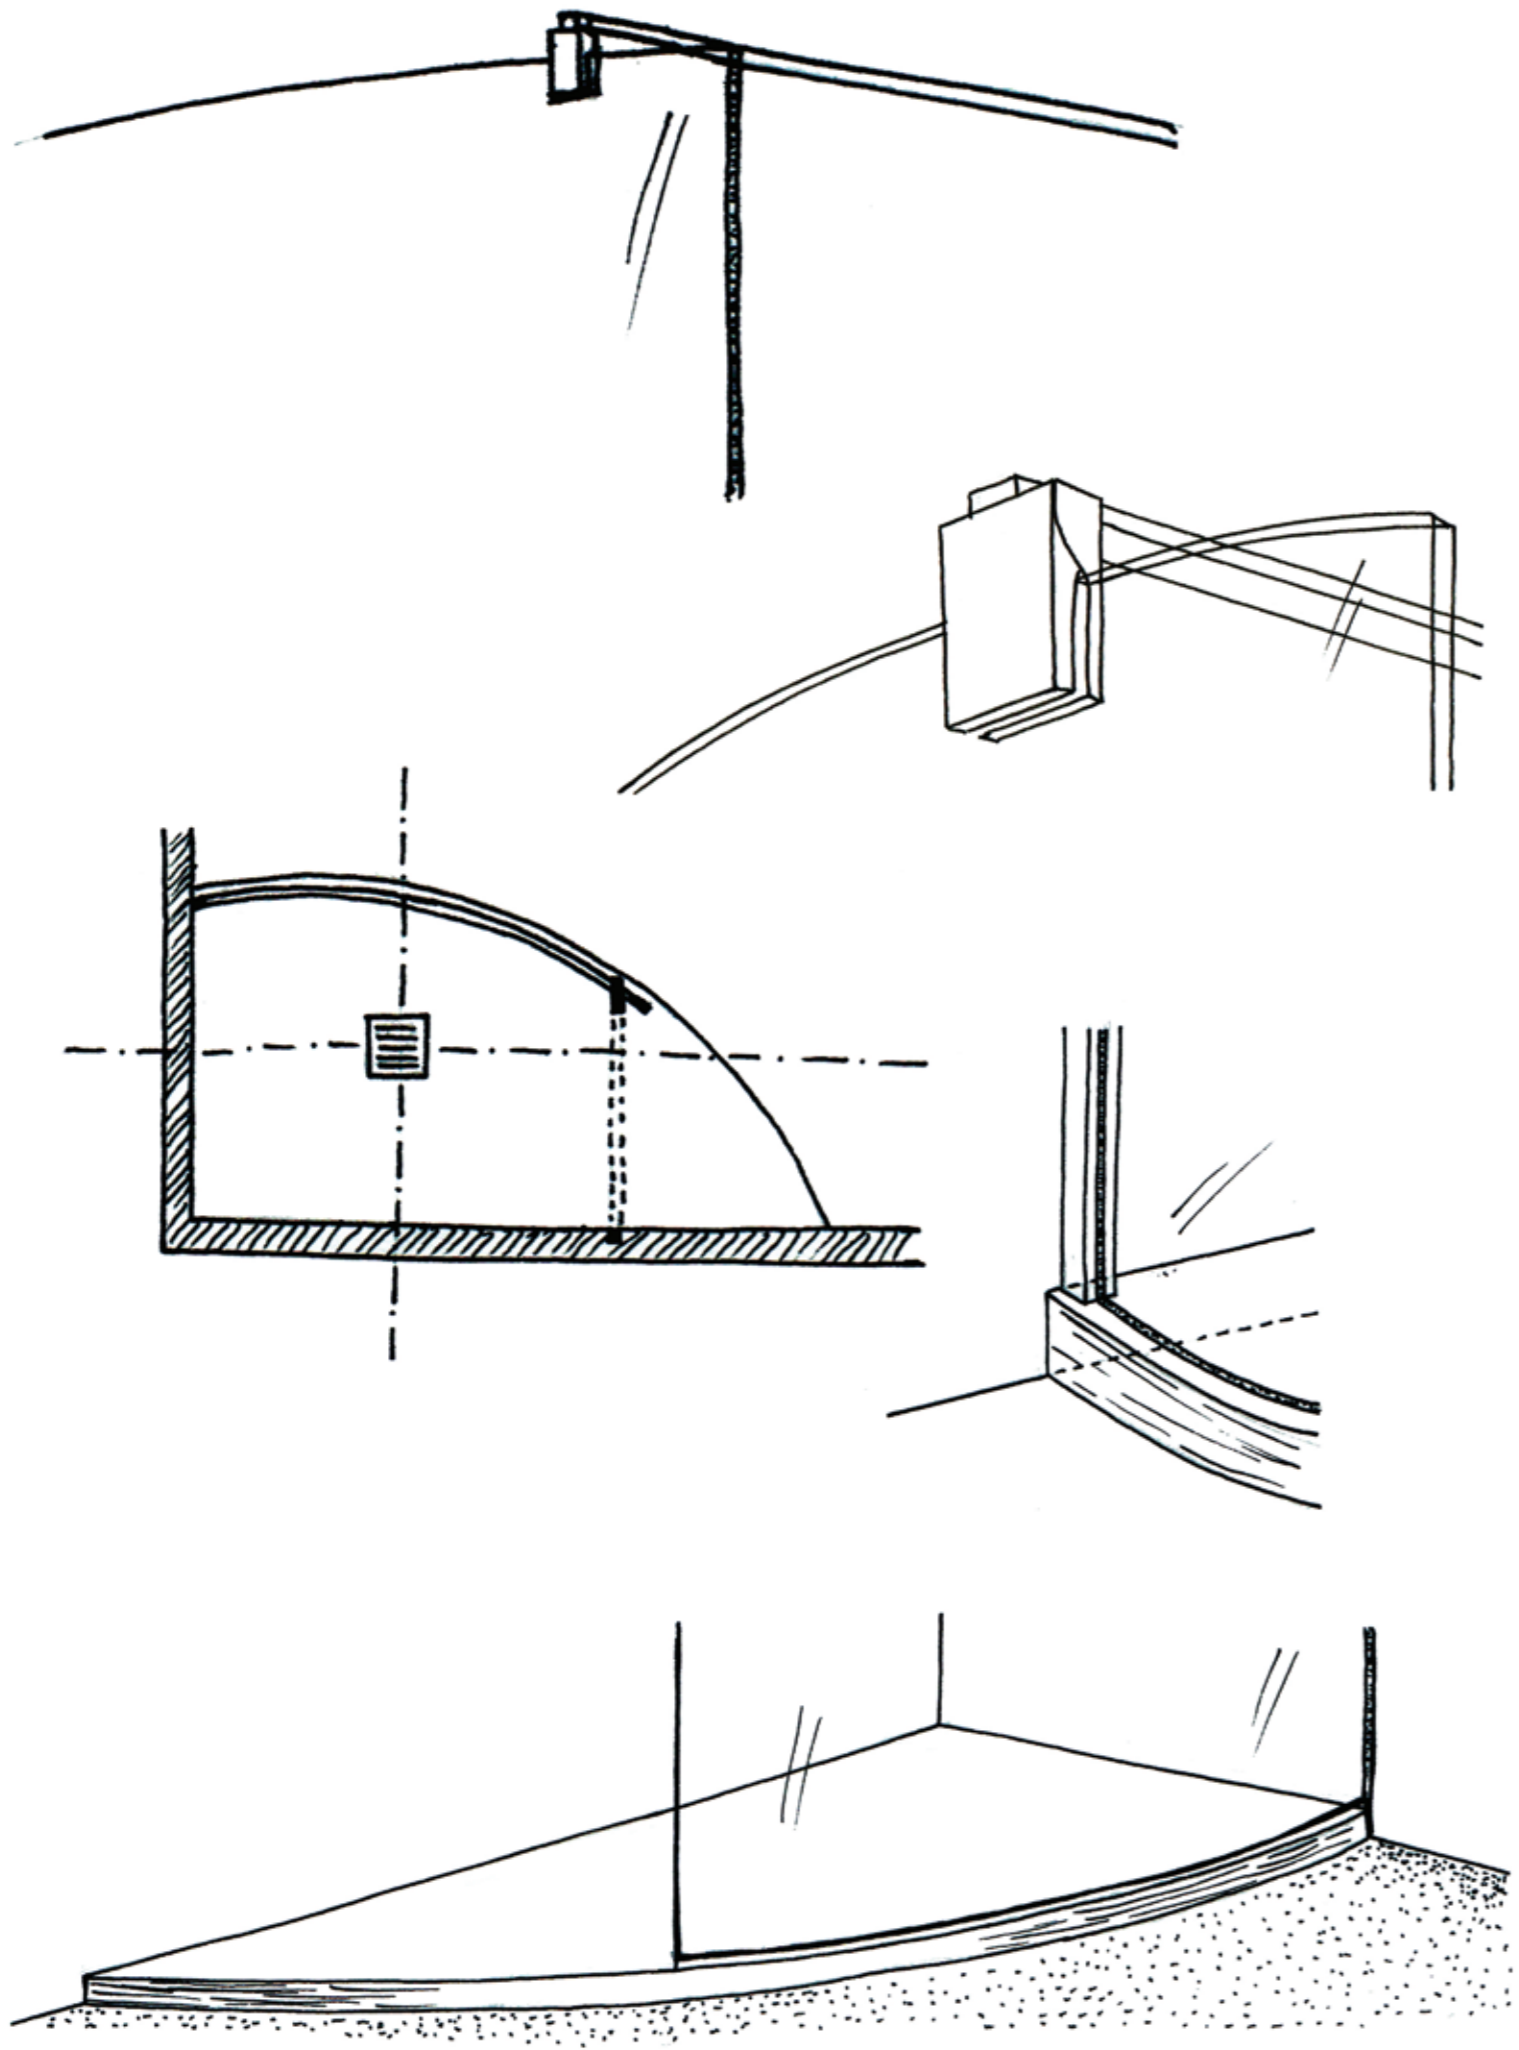

Halfmoon può essere personalizzata con le finiture dei profili di seguito evidenziate

Halfmoon can be customized according to the following finishing