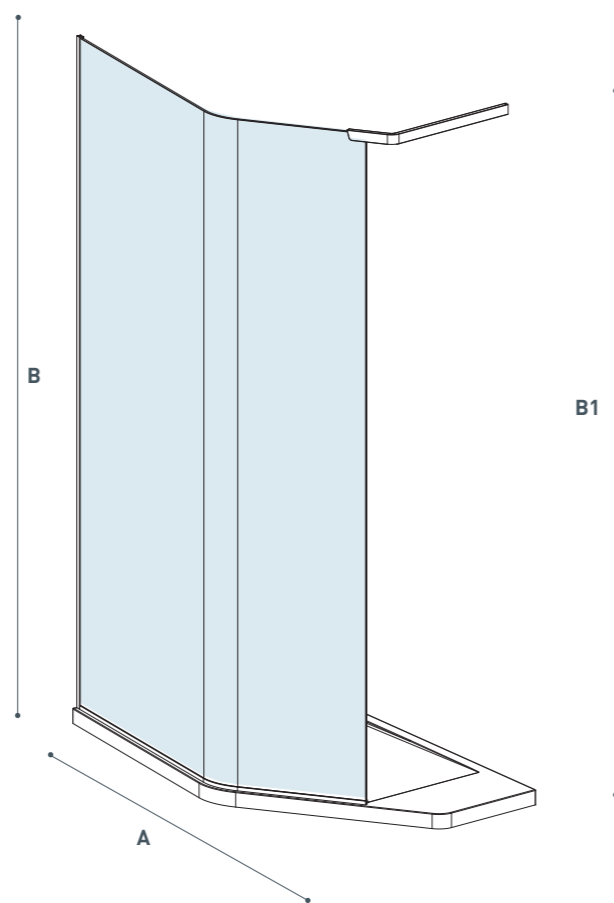

Nicchia/
Niche

Angolo/
Corner

Parete/
Wall

Vasca/
Tub

Mod. E9F8A - Pag. 154

High life E9F8A

Walk-in

Cristallo temperato di sicurezza extrachiario easy to clean 8 mm.
Finitura brillantata lucida
Componenti e profili in acciaio inox e ottone

Tempered safety easy to clean extraclear glass 8 mm.
Glossy brilliant finishing
Stainless steel and Brass profiles and components

Modello Model	Dimensione Dimension A cm	Entrata Entry C cm	Spessore Thickness cm	Altezza Height B /B1 cm
Lastra cristallo-Glass				
E9F8A99 L/R	133	50	0,8	200/200,3
Piatto doccia-Shower Tray				
EANABC L/R	155x80		4	
Seduta-Seat				
ESEABC L/R	55x26		3,5	
Mensola-Shelf				
EMEA05 L/R	45x16,5		0,8	

Versione L
L Version

EMEA05
Mensola-Shelf

ESEABC
Sedile-Shower seat

EANABC
Piatto Doccia-Shower Tray

Halfmoon E9F9A

Walk-in

Cristallo temperato di sicurezza extrachiario easy to clean 8 mm.
Componenti in acciaio inox e ottone.
Finitura brillantata lucida

Tempered safety easy to clean extraclear glass 8 mm.
Glossy brilliant finishing
Stainless steel and brass components

Modello Model	Dimensione Dimension A cm	Entrata Entry C cm	Altezza Height B /B1 cm
Lastra cristallo-Glass			
E9F9A9905A	115	max 90	200/202,8