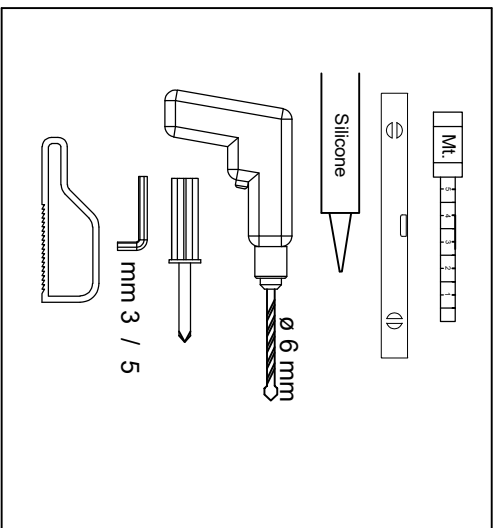

E3 B3A

Istruzioni di montaggio
Assembling instructions

Attenzione !!
vetri fisso
panel fix

Attenzione !!
Siliconare solo all'esterno
Attention !!
Seal only outside

www.cesana.it

tel.035 4940689

Cesana