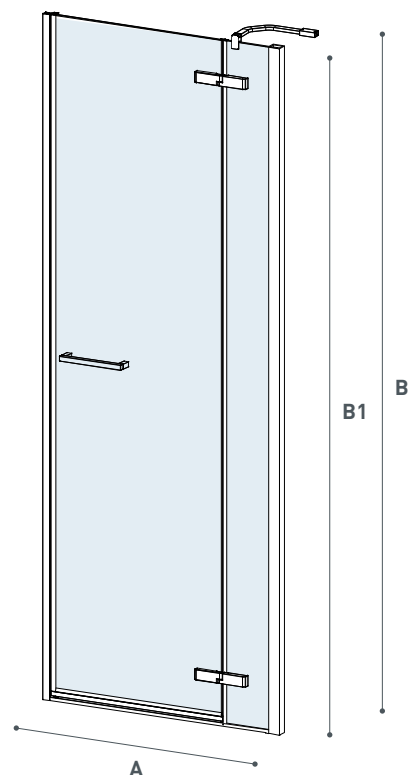

Leonardo

E4B7A

Veneziana Nicchia Veneziana Niche

Cristallo temperato di sicurezza
8 mm. Apertura esterna.
Componenti in ottone cromato/
acciaio. Profili in legabbrill.
Finitura brillantata lucida
Chiusura magnetica
Estensibilità cm 2
Cristallo di serie trasparente

Non reversibile L/R

Tempered safety glass 8 mm.
External opening.
Chromed brass/ stainless steel
components.
Legabrill profiles.
Glossy brilliant finishing
Magnetic closure
2 cm extensibility
Standard Glass Finishing:
Transparent

Not reversible L/R

Modello Model	Dimensione Dimension A cm	Entrata Entry C cm	Ingombro Swinging point 90° D cm	Dimensione Dimension E cm	Peso Weight Kg	Altezza Height B1/ B cm
E4B7A10	77,5 - 79,5	52	57	26	40	200
E4B7A20	87,5 - 89,5	62	67	26	44	200
E4B7A30	97,5 - 79,5	72	77	26	50	200
E4B7A40	117,5 - 119,5	72	77	46	56	200/ 202,4