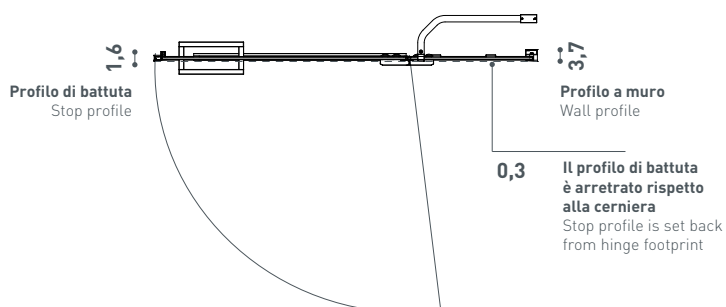

Leonardo

E4B7A

Veneziana Nicchia Veneziana Niche

Cristallo temperato di sicurezza
8 mm. Apertura esterna.
Componenti in ottone cromato/
acciaio. Profili in legabbrill.
Finitura brillantata lucida
Chiusura magnetica
Estensibilità cm 2
Cristallo di serie trasparente

Non reversibile L/R

Tempered safety glass 8 mm.
External opening.
Chromed brass/ stainless steel
components.
Legabrill profiles.
Glossy brilliant finishing
Magnetic closure
2 cm extensibility
Standard Glass Finishing:
Transparent

Not reversible L/R

Modello Model	Dimensione Dimension A cm	Entrata Entry C cm	Ingombro Swinging point 90° D cm	Dimensione Dimension E cm	Peso Weight Kg	Altezza Height B1/ B cm
E4B7A10	77,5 - 79,5	52	57	26	40	200
E4B7A20	87,5 - 89,5	62	67	26	44	200
E4B7A30	97,5 - 79,5	72	77	26	50	200
E4B7A40	117,5 - 119,5	72	77	46	56	200/ 202,4

Vista dall'alto.
Top view

Versione R
R Version