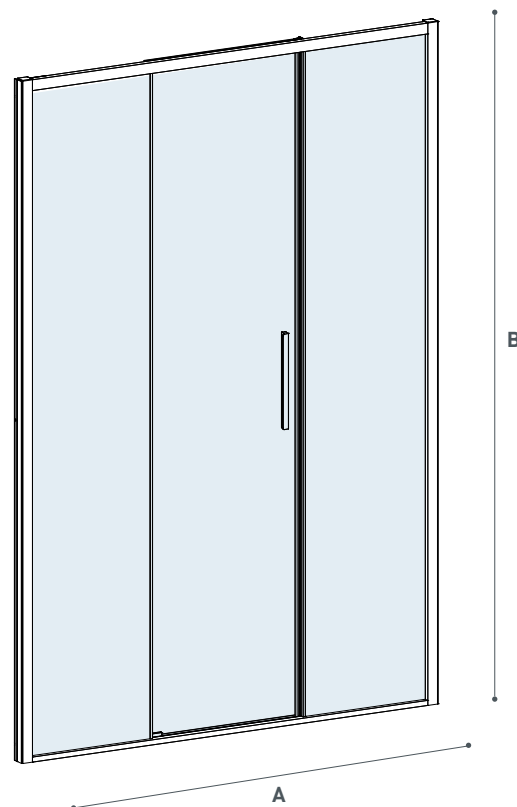

## Nicchia Niche

Cristallo temperato di sicurezza  
6 mm. Componenti e profili in  
alluminio.

Estensibilità 4 cm

Finitura brillantata lucida

Non reversibile L/R

Tempered safety glass 6 mm.

Aluminum profiles and  
components.

Extensibility 4 cm

Glossy brilliant finishing

Not reversible L/R

Modello Model	Dimensione Dimension A cm	Entrata Entry C cm	Peso Weight Kg	Altezza Height B cm
E5C1A10	116 - 120	33,5	47	200,2
E5C1A20	136 - 140	40,5	55	200,2
E5C1A30	156 - 160	47,5	64	200,2
E5C1A40	176 - 180	54,5	71	200,2