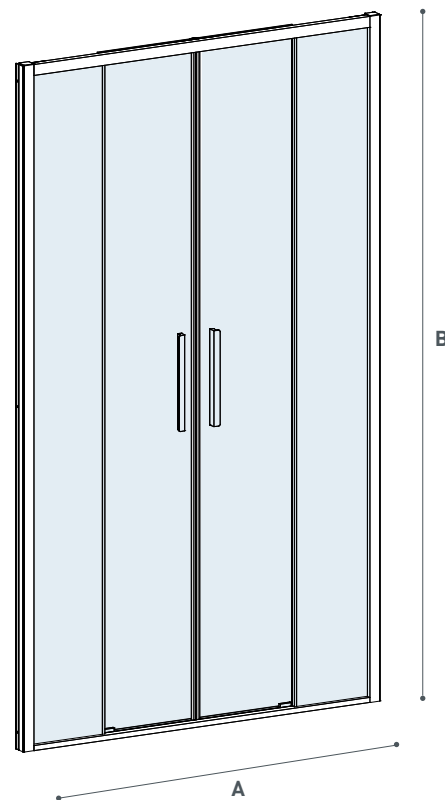

## Nicchia Niche

Cristallo temperato di sicurezza  
6 mm. Componenti e profili in  
alluminio.

Estensibilità 4 cm

Finitura brillantata lucida

Non reversibile L/R

Tempered safety glass 6 mm.

Aluminum profiles and  
components.

Extensibility 4 cm

Glossy brilliant finishing

Not reversible L/R

Modello Model	Dimensione Dimension A cm	Entrata Entry C cm	Peso Weight Kg	Altezza Height B cm
<b>E6C7A10</b>	116 - 120	62	47	200,2
<b>E6C7A20</b>	136 - 140	67	55	200,2
<b>E6C7A30</b>	156 - 160	72	64	200,2
<b>E6C7A40</b>	176 - 180	77	71	200,2

Sezione a 100 cm  
Section at 100 cm