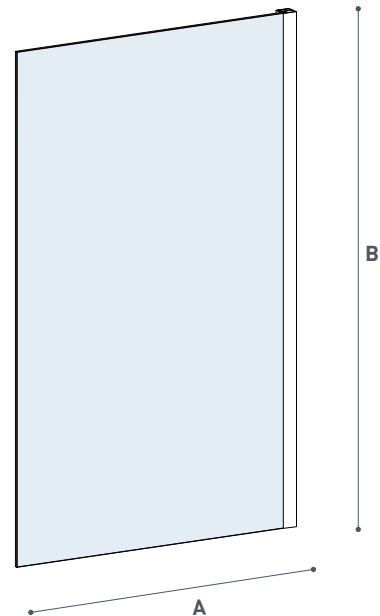

Suite E7P1A

Modello Model	Dimensione Dimension A cm	Peso Weight Kg	Altezza Height B cm
E7P1A10	80	21	140

Soprasvasca Bathtub screen

Cristallo temperato di sicurezza
6 mm

Finitura brillantata lucida

Apertura IN&OUT

Reversibile

Security tempered glass 6 mm

Glossy brilliant finishing

Opening IN&OUT

Reversible

Vista dall'alto.
Top view