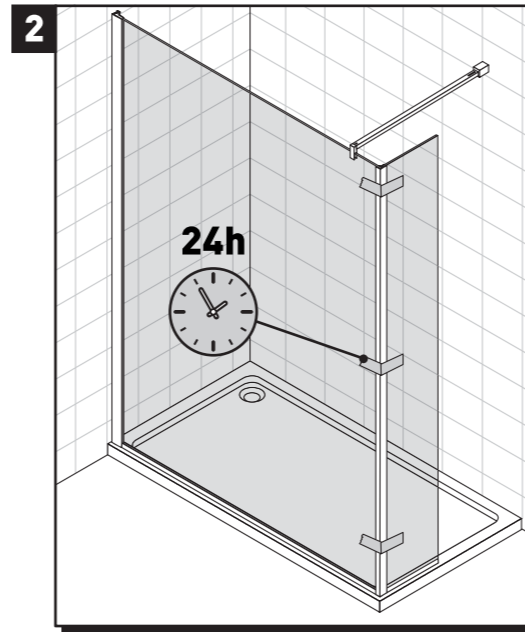

Attenzione
Siliconare solo all'esterno
Attention
Siliconer seulement a l'exterieur
Attention
Seal only outside
Attentie
Alleen aan buitenzijde afkitten
Achtung
Silikon nur auf der aussenseite
Atenciòn
Siliconar solo por el exterior