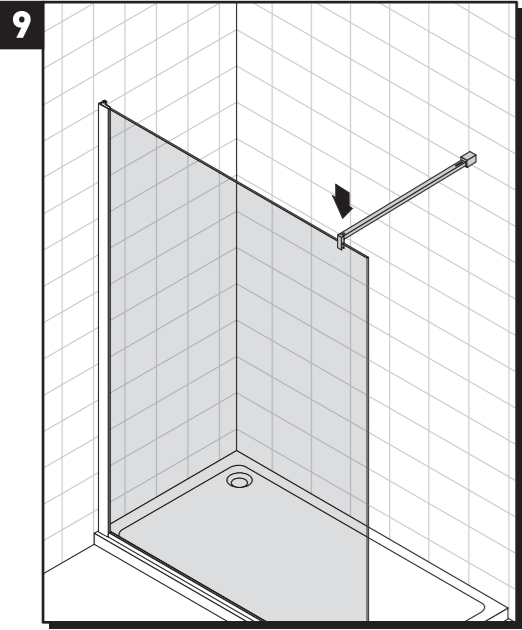

Attenzione
Siliconare solo all'esterno
Attention
Siliconer seulement a l'exterieur
Attention
Seal only outside
Attentie
Alleen aan buitenzijde afkitten
Achtung
Silikon nur auf der aussenseite
Atenciòn
Siliconar solo por el exterior

3270
+
3292