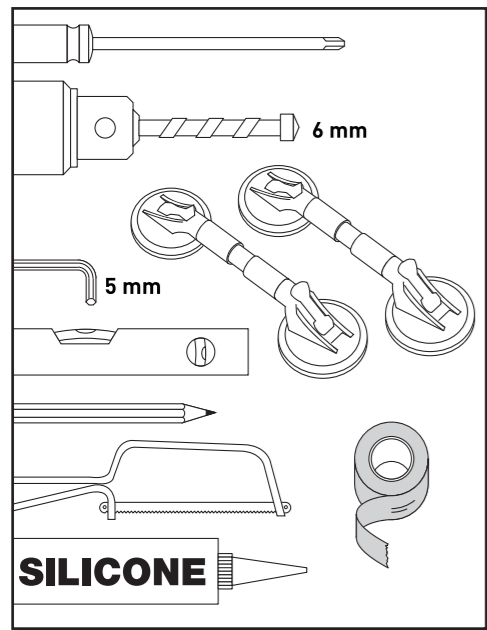

# 3270

REVERSIBILE  
 RÉVERSIBLE  
 REVERSIBLE  
 UMKEHRBAR  
 OMKEERBAAR

SX

dx

ISTRUZIONI DI MONTAGGIO  
 NOTICES DE POSE  
 ASSEMBLING INSTRUCTIONS

MONTAGE ANLEITUNGEN  
 MONTAGE VOORSCHRIFT  
 INSTRUCCIONES DE MONTAJE

cesana

**Attenzione**  
 Siliconare solo all'esterno  
**Attention**  
 Siliconer seulement a l'exterieur  
**Attention**  
 Seal only outside  
**Attentie**  
 Alleen aan buitenzijde afkitten  
**Achtung**  
 Silikon nur auf der aussenseite  
**Atenciòn**  
 Siliconar solo por el exterior