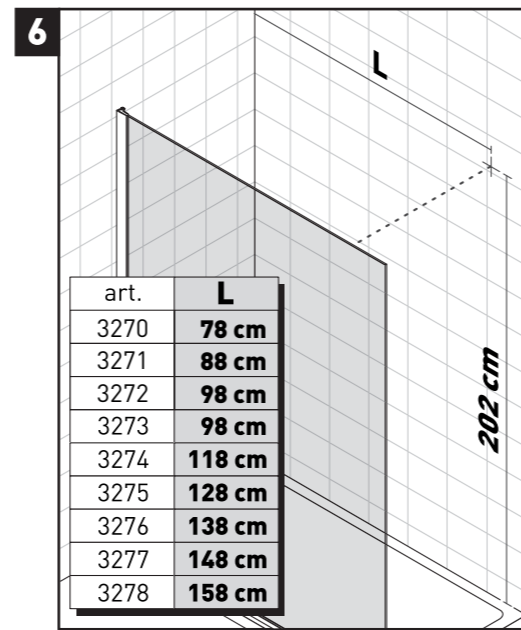

ISTRUZIONI DI MONTAGGIO
NOTICES DE POSE
ASSEMBLING INSTRUCTIONS

MONTAGE ANLEITUNGEN
MONTAGE VOORSCHRIFT
INSTRUCCIONES DE MONTAJE

cesana