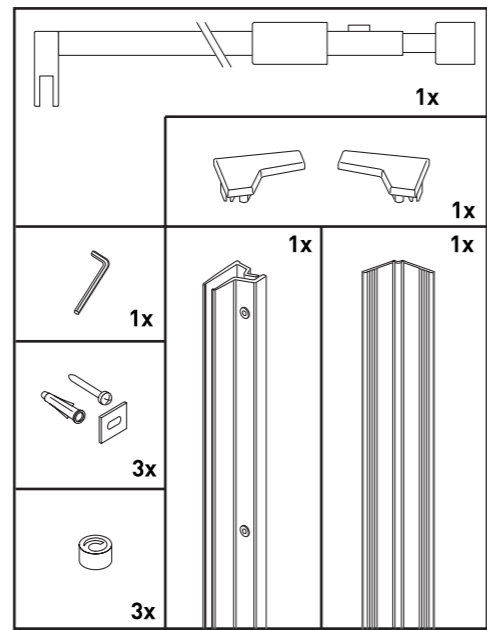

ISTRUZIONI DI MONTAGGIO
NOTICES DE POSE
ASSEMBLING INSTRUCTIONS

MONTAGE ANLEITUNGEN
MONTAGE VOORSCHRIFT
INSTRUCCIONES DE MONTAJE

cesana