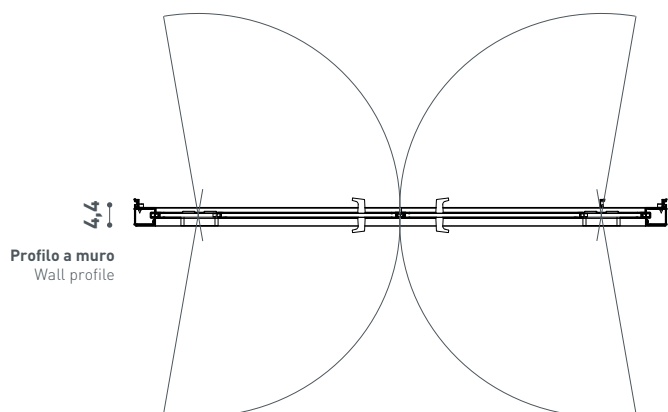

## Nicchia Niche

Cristallo temperato di sicurezza  
6 mm. Componenti e profili in  
alluminio.

Estensibilità 4 cm

Finitura brillantata lucida

Apertura IN&OUT

Reversibile

Tempered safety glass 6 mm.

Aluminum profiles and  
components.

Extensibility 4 cm

Glossy brilliant finishing

IN&OUT Opening

Reversible

Modello Model	Dimensione Dimension A cm	Entrata Entry C cm	Ingombro Swinging point 90° D cm	Peso Weight Kg	Altezza Height B cm
<b>E6B9A10</b>	66 - 70	44	21	47	200,2
<b>E6B9A20</b>	71 - 75	49	23,5	55	200,2
<b>E6B9A30</b>	76 - 80	54	26	64	200,2
<b>E6B9A40</b>	86 - 90	64	28,5	71	200,2
<b>E6B9A50</b>	96 - 100	74	31	79	200,2

Sezione a 100 cm  
Section at 100 cm

4,4  
Profilo a muro  
Wall profile

4,4  
Profilo a muro  
Wall profile