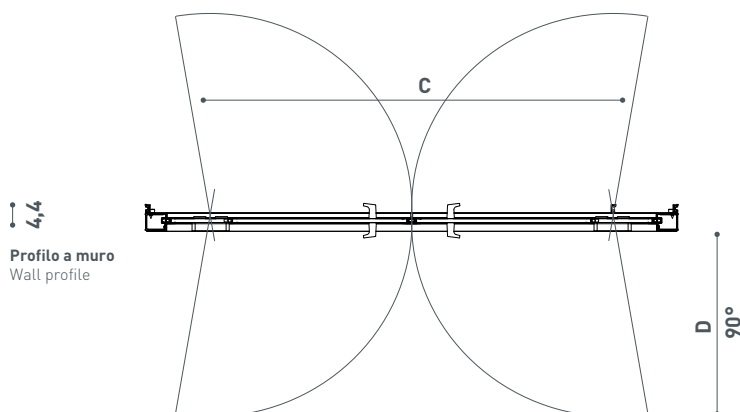

## Nicchia Niche

Cristallo temperato di sicurezza  
6 mm. Componenti e profili in  
alluminio.

Estensibilità 4 cm

Finitura brillantata lucida

Apertura IN&OUT

Reversibile

Tempered safety glass 6 mm.

Aluminum profiles and  
components.

Extensibility 4 cm

Glossy brilliant finishing

IN&OUT Opening

Reversible

Modello Model	Dimensione Dimension A cm	Entrata Entry C cm	Ingombro Swinging point 90° D cm	Peso Weight Kg	Altezza Height B cm
<b>E6B9A10</b>	66 - 70	44	21	47	200,2
<b>E6B9A20</b>	71 - 75	49	23,5	55	200,2
<b>E6B9A30</b>	76 - 80	54	26	64	200,2
<b>E6B9A40</b>	86 - 90	64	28,5	71	200,2
<b>E6B9A50</b>	96 - 100	74	31	79	200,2

Sezione a 100 cm  
Section at 100 cm

4,4  
Profilo a muro  
Wall profile

4,4  
Profilo a muro  
Wall profile