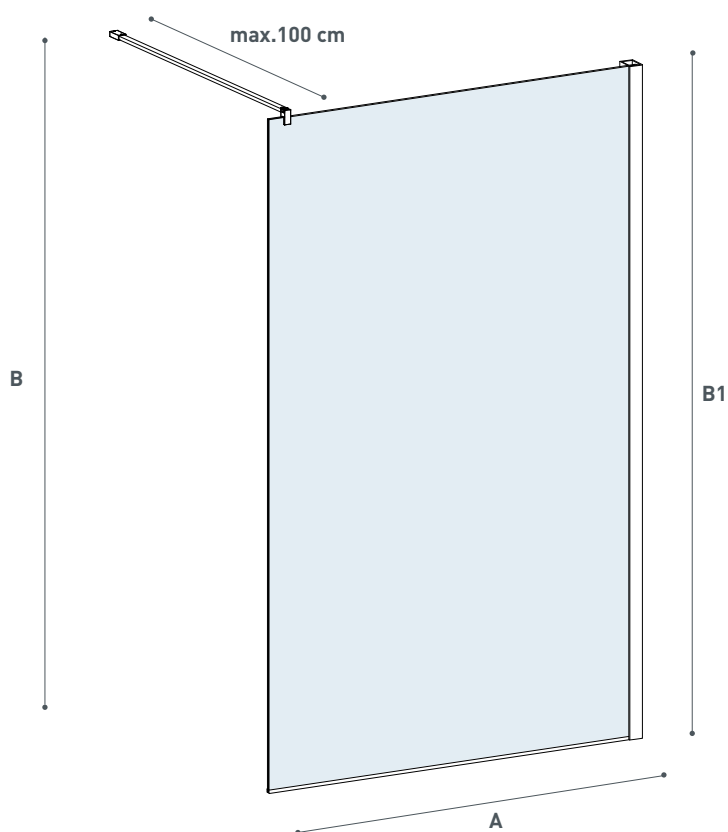

## Walk-in

Cristallo temperato di sicurezza 8 mm.

Componenti in ottone cromato/ acciaio. Profili in legabbrill.

Finitura brillantata lucida

Estensibilità cm 2

Cristallo di serie trasparente

Non reversibile L/R

Tempered safety glass 8 mm.

Chromed brass/ stainless steel components.

Legabbrill profiles.

Glossy brilliant finishing

2 cm extensibility

Standard Glass Finishing:

Transparent

Not reversible L/R

Modello Model	Dimensione Dimension A cm	Peso Weight Kg	Altezza Height B1/ B cm
E1F1A05	77 - 79	38	200/ 202,4
E1F1A10	87 - 89	42	200/ 202,4
E1F1A20	97 - 99	50	200/ 202,4
E1F1A30	117 - 119	58	200/ 202,4
E1F1A40	137 - 139	66	200/ 202,4
E1F1A50	157 - 159	74	200/202,4
E1F1A60	177 - 179	80	200/ 202,4

Vista dall'alto  
Top view

Versione R  
R Version

2,5 Braccetto di sostegno  
Support bracket

Profilo a muro  
Wall profile