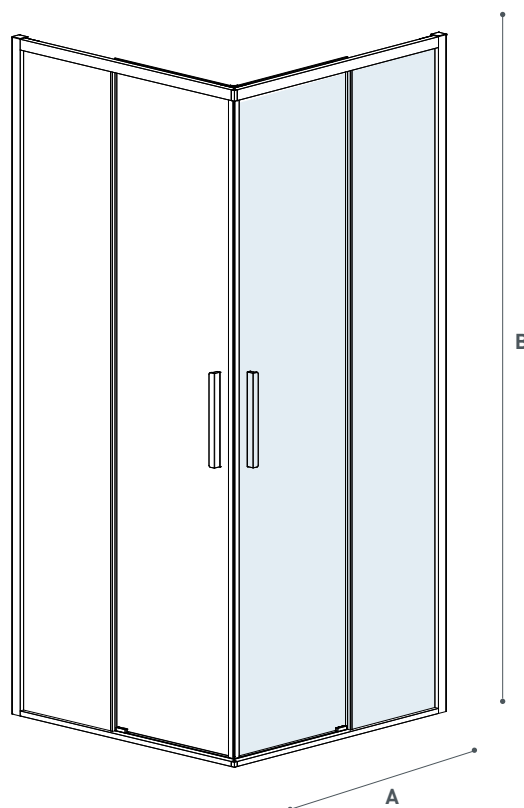

Equa E6C9A

Angolo Corner

Cristallo temperato di sicurezza
6 mm. Componenti e profili in
alluminio.

Estensibilità 2 cm

Finitura brillantata lucida

Non reversibile L/R

Tempered safety glass 6 mm.

Aluminum profiles and
components.

Extensibility 2 cm

Glossy brilliant finishing

Not reversible L/R

Modello Model	Dimensione Dimension A cm	Entrata Entry C cm	Peso Weight Kg	Altezza Height B cm
E6C9A10	68 - 70	36	47	200,2
E6C9A20	73 - 75	39,5	55	200,2
E6C9A30	78 - 80	43	64	200,2
E6C9A40	83 - 85	46,5	71	200,2
E6C9A50	88 - 90	50	79	200,2
E6C9A60	93 - 95	53,5	84	200,2
E6C9A70	98 - 100	57	89	200,2

Sezione a 100 cm
Section at 100 cm