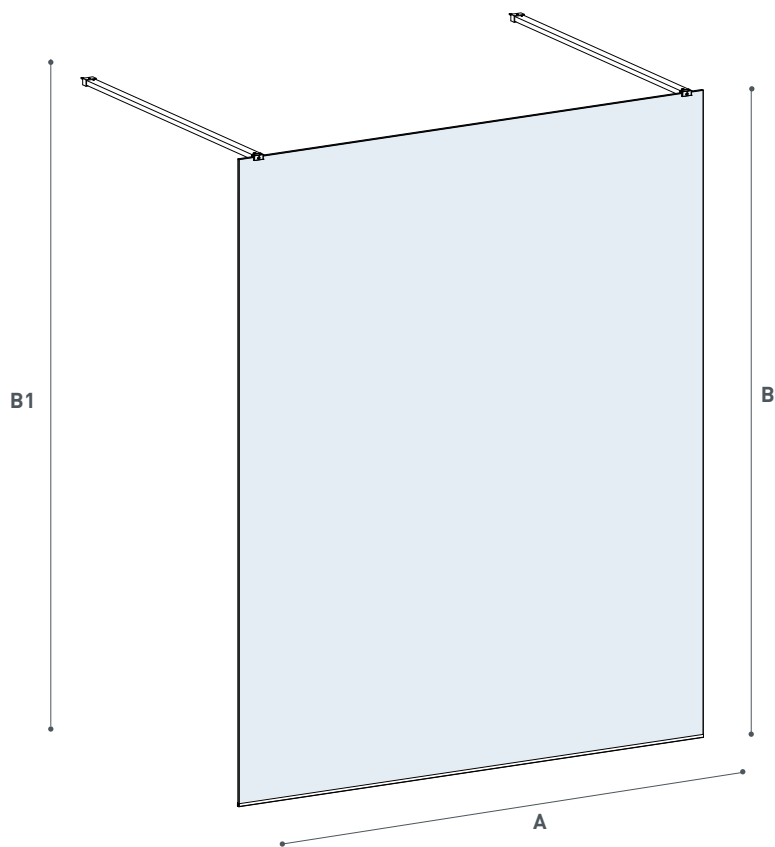

## Walk-in

Cristallo temperato di sicurezza 8 mm. Componenti e profili in acciaio inox.  
Produzione su misura.  
Finitura standard profilo acciaio spazzolato.  
Cristallo di serie trasparente

Tempered safety glass 8 mm.  
Stainless steel components and profiles.  
Custom made production.  
Standard brushed stainless steel profile finishing.  
Standard Glass Finishing: Transparent

Modello Model	Dimensione Dimension A cm	Peso Weight Kg	Altezza Height B/B1 cm
<b>E3F2A10</b>	140	58	200/200,4
<b>E3F2A20</b>	160	66	200/200,4
<b>E3F2A30</b>	180	74	200/200,4

E' necessario specificare sempre la profondità del piatto doccia per il dimensionamento dei braccetti  
Is it necessary to specify the depth of the shower tray for sizing the support bracket.

Vista dall'alto.  
Top view

3,5 Braccetto di sostegno  
Support bracket

3,5 Braccetto di sostegno  
Support bracket