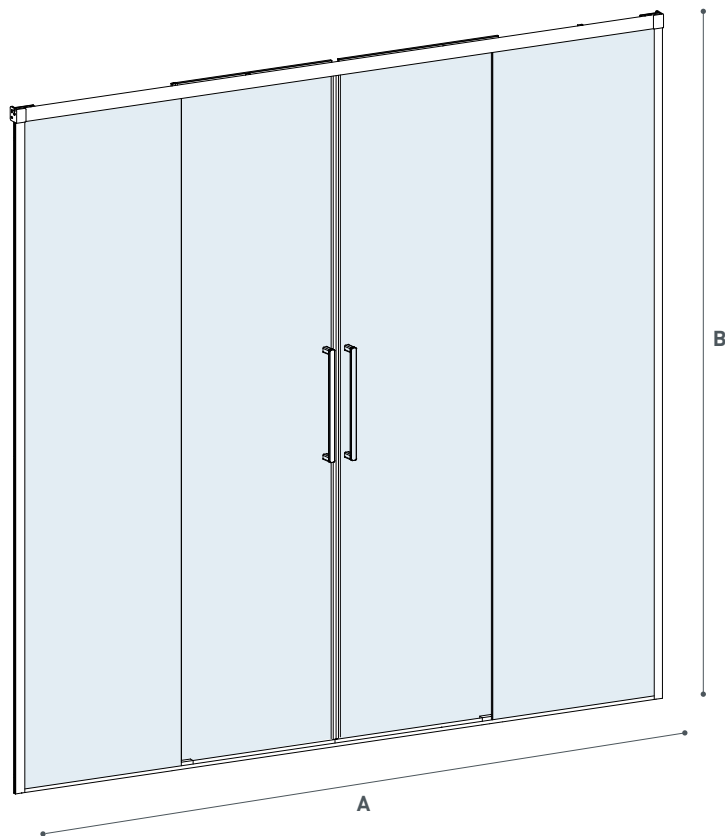

Raffaello

E5C7A

Nicchia Niche

Cristallo temperato di sicurezza
8 mm. Componenti in ottone
cromato. Profili in legabbrill.
Chiusura magnetica.
Profili di contenimento acqua
Finitura brillantata lucida
Estensibilità cm 5
Cristallo di serie trasparente

Tempered safety glass 8 mm.
Chromed brass components
Legabbrill profiles
Magnetic closure.
Water containment profile
Glossy brilliant finishing
5 cm extensibility
Standard Glass Finishing:
Transparent

Modello Model	Dimensione Dimension A cm	Entrata Entry C cm	Peso Weight Kg	Altezza Height B cm
E5C7A10	137,5 - 142,5	54	65	200
E5C7A20	157,5 - 162,5	64	69	200
E5C7A30	177,5 - 182,5	64	73	200

Sezione a 200 cm
Section at 200 cm

Sezione a 100 cm
Section at 100 cm