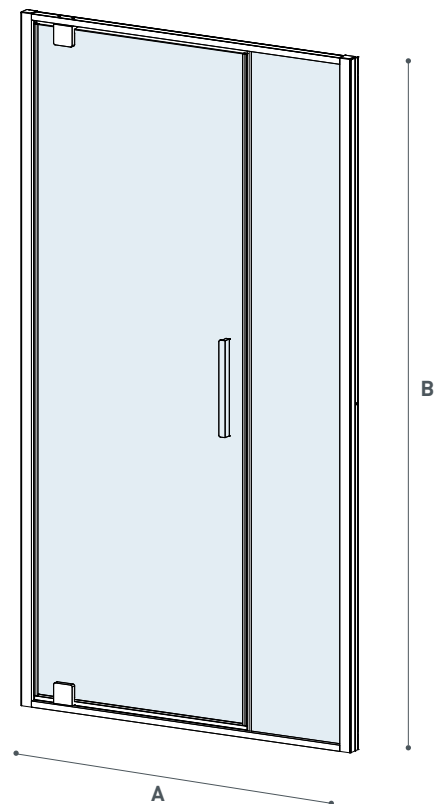

## Nicchia Niche

Cristallo temperato di sicurezza  
6 mm. Componenti e profili in  
alluminio.

Estensibilità 4 cm

Finitura brillantata lucida

Apertura IN&OUT

Reversibile

Tempered safety glass 6 mm.

Aluminum profiles and  
components.

Extensibility 4 cm

Glossy brilliant finishing

IN&OUT Opening

Reversible

Modello Model	Dimensione Dimension A cm	Entrata Entry C cm	Ingombro Swinging point 90° D cm	Peso Weight Kg	Altezza Height B cm
<b>E6B3A10</b>	86 - 90	58	60	47	200,2
<b>E6B3A20</b>	96 - 100	58	60	55	200,2
<b>E6B3A30</b>	106 - 110	58	60	64	200,2
<b>E6B3A40</b>	116 - 120	68	70	71	200,2
<b>E6B3A50</b>	136 - 140	68	70	79	200,2

Sezione a 100 cm  
Section at 100 cm