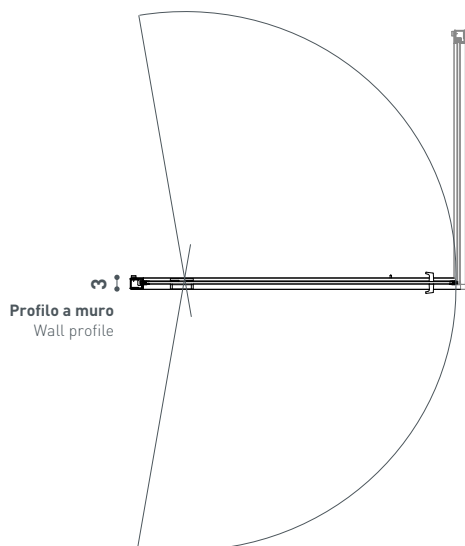

## Angolo Corner

Cristallo temperato di sicurezza  
6 mm. Componenti e profili in  
alluminio.

Estensibilità 2 cm

Finitura brillantata lucida

Apertura IN&OUT

Reversibile

Tempered safety glass 6 mm.

Aluminum profiles and  
components.

Extensibility 2cm

Glossy brilliant finishing

IN&OUT Opening

Reversible

Modello Model	Dimensione Dimension A cm	Entrata Entry C cm	Ingombro Swinging point 90° D cm	Peso Weight Kg	Altezza Height B cm
<b>E6B2A10</b>	68 - 70	50	52	47	200,2
<b>E6B2A20</b>	73 - 75	55	57	55	200,2
<b>E6B2A30</b>	78 - 80	60	62	64	200,2
<b>E6B2A40</b>	83 - 85	65	67	71	200,2
<b>E6B2A50</b>	88 - 90	70	72	78	200,2

Da abbinare a lato fisso E6G1A

To be paired with fix side E6G1A

Sezione a 100 cm  
Section at 100 cm

Profilo a muro  
Wall profile