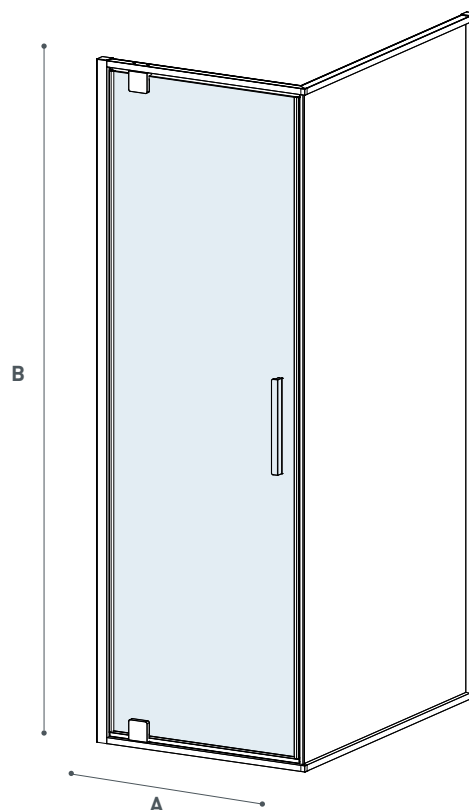

## Angolo Corner

Cristallo temperato di sicurezza  
6 mm. Componenti e profili in  
alluminio.

Estensibilità 2 cm

Finitura brillantata lucida

Apertura IN&OUT

Reversibile

Tempered safety glass 6 mm.

Aluminum profiles and  
components.

Extensibility 2cm

Glossy brilliant finishing

IN&OUT Opening

Reversible

Modello Model	Dimensione Dimension A cm	Entrata Entry C cm	Ingombro Swinging point 90° D cm	Peso Weight Kg	Altezza Height B cm
<b>E6B2A10</b>	68 - 70	50	52	47	200,2
<b>E6B2A20</b>	73 - 75	55	57	55	200,2
<b>E6B2A30</b>	78 - 80	60	62	64	200,2
<b>E6B2A40</b>	83 - 85	65	67	71	200,2
<b>E6B2A50</b>	88 - 90	70	72	78	200,2

Da abbinare a lato fisso E6G1A

To be paired with fix side E6G1A

Sezione a 100 cm  
Section at 100 cm

Profilo a muro  
Wall profile