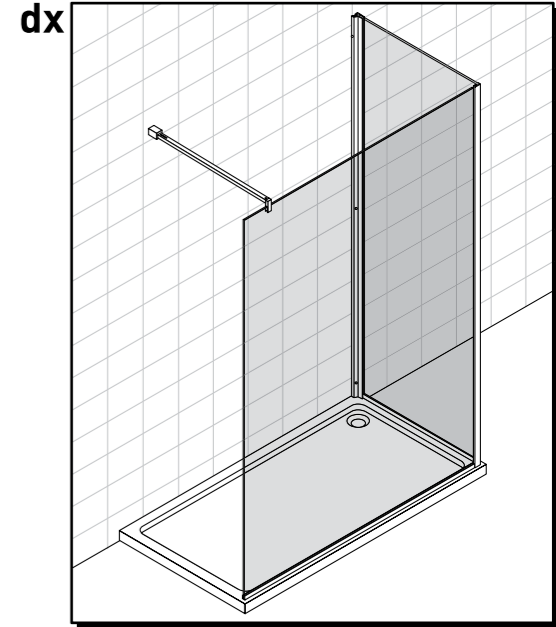

3270+3280 (+3292)

REVERSIBILE
RÉVERSIBLE
REVERSIBLE
UMKEHRBAR
OMKEERBAAR

ISTRUZIONI DI MONTAGGIO
NOTICES DE POSE
ASSEMBLING INSTRUCTIONS

MONTAGE ANLEITUNGEN
MONTAGE VOORSCHRIFT
INSTRUCCIONES DE MONTAJE

cesana 

art.	L
3270	64 cm
3271	74 cm
3272	84 cm
3273	94 cm
3274	114 cm
3275	124 cm
3276	134 cm
3277	144 cm
3278	154 cm

Attenzione
Siliconare solo all'esterno
Attention
Siliconer seulement a l'exterieur
Attention
Seal only outside
Attentie
Alleen aan buitenzijde afkitten
Achtung
Silikon nur auf der aussenseite
Atenciòn
Siliconar solo por el exterior