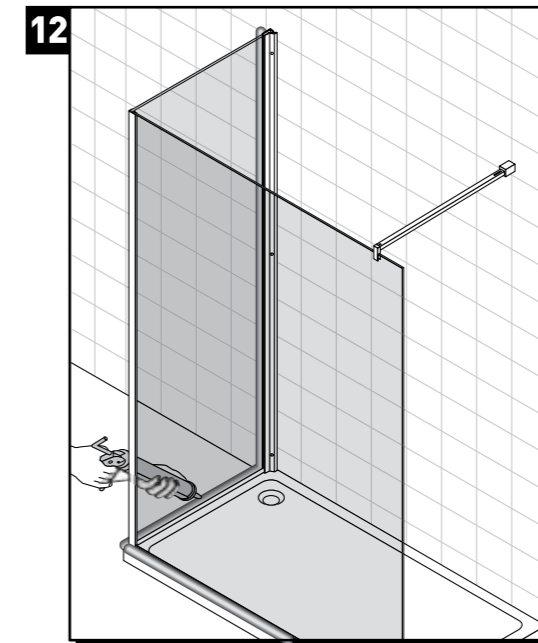

3270+3280 (+3292)

REVERSIBILE
RÉVERSIBLE
REVERSIBLE
UMKEHRBAR
OMKEERBAAR

ISTRUZIONI DI MONTAGGIO
NOTICES DE POSE
ASSEMBLING INSTRUCTIONS

MONTAGE ANLEITUNGEN
MONTAGE VOORSCHRIFT
INSTRUCCIONES DE MONTAJE

cesana 

art.	L
3270	64 cm
3271	74 cm
3272	84 cm
3273	94 cm
3274	114 cm
3275	124 cm
3276	134 cm
3277	144 cm
3278	154 cm

Attenzione
Siliconare solo all'esterno
Attention
Siliconer seulement a l'exterieur
Attention
Seal only outside
Attentie
Alleen aan buitenzijde afkitten
Achtung
Silikon nur auf der aussenseite
Atenciòn
Siliconar solo por el exterior