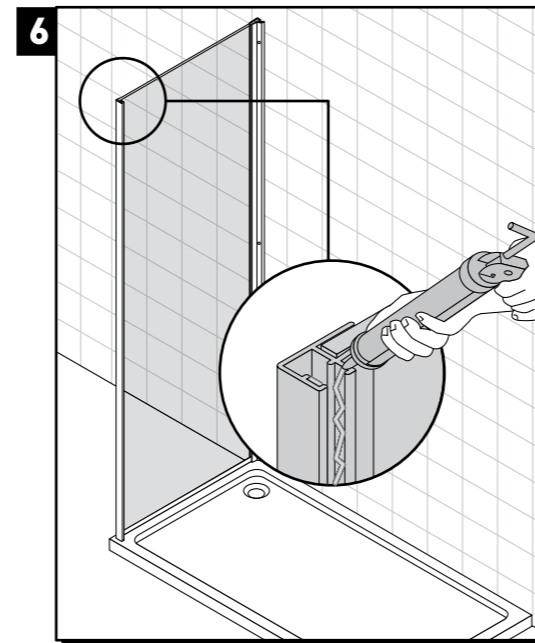

3270+3280 (+3292)

REVERSIBILE
RÉVERSIBLE
REVERSIBLE
UMKEHRBAR
OMKEERBAAR

ISTRUZIONI DI MONTAGGIO
NOTICES DE POSE
ASSEMBLING INSTRUCTIONS

MONTAGE ANLEITUNGEN
MONTAGE VOORSCHRIFT
INSTRUCCIONES DE MONTAJE

cesana 

art.	L
3270	64 cm
3271	74 cm
3272	84 cm
3273	94 cm
3274	114 cm
3275	124 cm
3276	134 cm
3277	144 cm
3278	154 cm

Attenzione
Siliconare solo all'esterno
Attention
Siliconer seulement a l'exterieur
Attention
Seal only outside
Attentie
Alleen aan buitenzijde afkitten
Achtung
Silikon nur auf der aussenseite
Atenciòn
Siliconar solo por el exterior