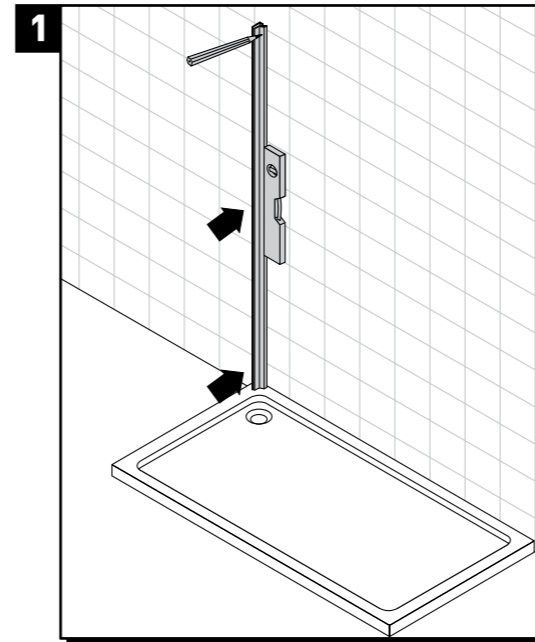

3270+3280 (+3292)

REVERSIBILE
RÉVERSIBLE
REVERSIBLE
UMKEHRBAR
OMKEERBAAR

ISTRUZIONI DI MONTAGGIO
NOTICES DE POSE
ASSEMBLING INSTRUCTIONS

MONTAGE ANLEITUNGEN
MONTAGE VOORSCHRIFT
INSTRUCCIONES DE MONTAJE

cesana 

art.	L
3270	64 cm
3271	74 cm
3272	84 cm
3273	94 cm
3274	114 cm
3275	124 cm
3276	134 cm
3277	144 cm
3278	154 cm

Attenzione
Siliconare solo all'esterno
Attention
Siliconer seulement a l'exterieur
Attention
Seal only outside
Attentie
Alleen aan buitenzijde afkitten
Achtung
Silikon nur auf der aussenseite
Atenciòn
Siliconar solo por el exterior