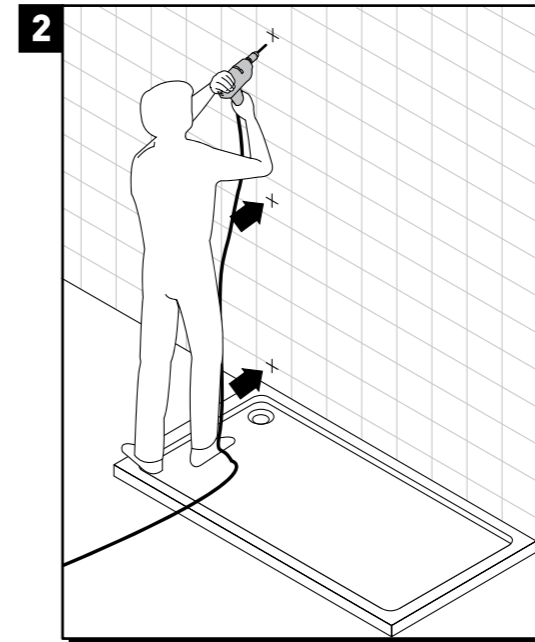

3270+3280 (+3292)

REVERSIBILE
RÉVERSIBLE
REVERSIBLE
UMKEHRBAR
OMKEERBAAR

ISTRUZIONI DI MONTAGGIO
NOTICES DE POSE
ASSEMBLING INSTRUCTIONS

MONTAGE ANLEITUNGEN
MONTAGE VOORSCHRIFT
INSTRUCCIONES DE MONTAJE

cesana 

art.	L
3270	64 cm
3271	74 cm
3272	84 cm
3273	94 cm
3274	114 cm
3275	124 cm
3276	134 cm
3277	144 cm
3278	154 cm

Attenzione
Siliconare solo all'esterno
Attention
Siliconer seulement a l'exterieur
Attention
Seal only outside
Attentie
Alleen aan buitenzijde afkitten
Achtung
Silikon nur auf der aussenseite
Atenciòn
Siliconar solo por el exterior