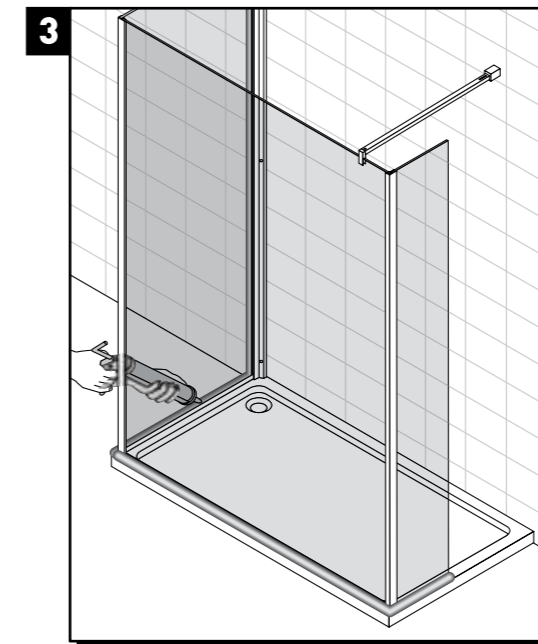

Attenzione
Siliconare solo all'esterno
Attention
Siliconer seulement a l'exterieur
Attention
Seal only outside
Attentie
Alleen aan buitenzijde afkitten
Achtung
Silikon nur auf der aussenseite
Atenciòn
Siliconar solo por el exterior