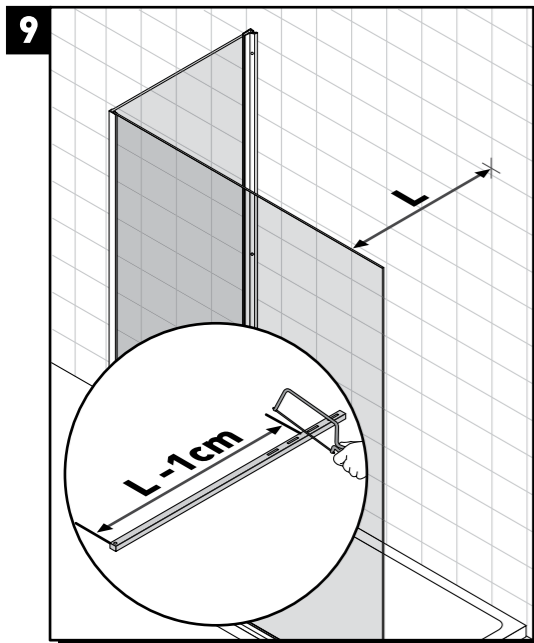

3270+3280 (+3292)

REVERSIBILE
RÉVERSIBLE
REVERSIBLE
UMKEHRBAR
OMKEERBAAR

ISTRUZIONI DI MONTAGGIO
NOTICES DE POSE
ASSEMBLING INSTRUCTIONS

MONTAGE ANLEITUNGEN
MONTAGE VOORSCHRIFT
INSTRUCCIONES DE MONTAJE

cesana 

art.	L
3270	64 cm
3271	74 cm
3272	84 cm
3273	94 cm
3274	114 cm
3275	124 cm
3276	134 cm
3277	144 cm
3278	154 cm

Attenzione
Siliconare solo all'esterno
Attention
Siliconer seulement a l'exterieur
Attention
Seal only outside
Attentie
Alleen aan buitenzijde afkitten
Achtung
Silikon nur auf der aussenseite
Atenciòn
Siliconar solo por el exterior