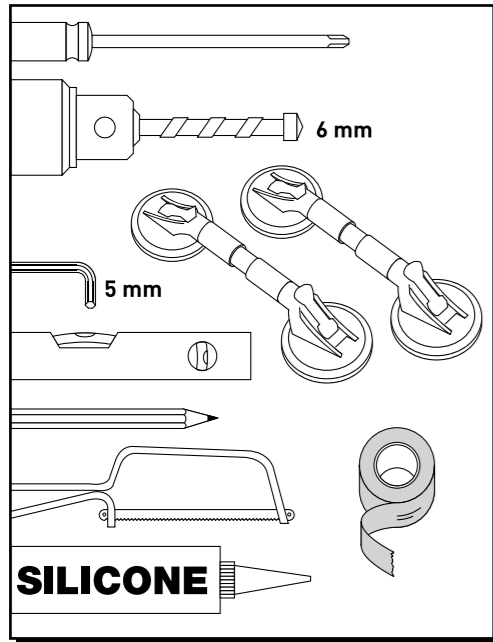

3270+3280 (+3292)

REVERSIBILE
RÉVERSIBLE
REVERSIBLE
UMKEHRBAR
OMKEERBAAR

ISTRUZIONI DI MONTAGGIO
NOTICES DE POSE
ASSEMBLING INSTRUCTIONS

MONTAGE ANLEITUNGEN
MONTAGE VOORSCHRIFT
INSTRUCCIONES DE MONTAJE

cesana 

art.	L
3270	64 cm
3271	74 cm
3272	84 cm
3273	94 cm
3274	114 cm
3275	124 cm
3276	134 cm
3277	144 cm
3278	154 cm

Attenzione
Siliconare solo all'esterno
Attention
Siliconer seulement a l'exterieur
Attention
Seal only outside
Attentie
Alleen aan buitenzijde afkitten
Achtung
Silikon nur auf der aussenseite
Atenciòn
Siliconar solo por el exterior