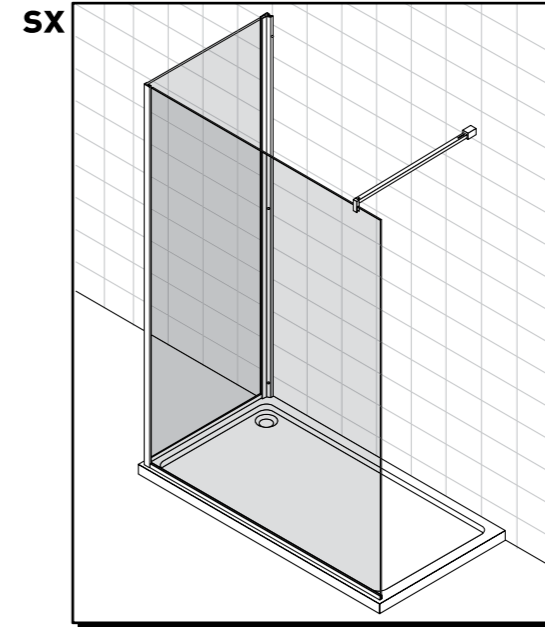

3270+3280 (+3292)

REVERSIBILE
RÉVERSIBLE
REVERSIBLE
UMKEHRBAR
OMKEERBAAR

ISTRUZIONI DI MONTAGGIO
NOTICES DE POSE
ASSEMBLING INSTRUCTIONS

MONTAGE ANLEITUNGEN
MONTAGE VOORSCHRIFT
INSTRUCCIONES DE MONTAJE

cesana 

art.	L
3270	64 cm
3271	74 cm
3272	84 cm
3273	94 cm
3274	114 cm
3275	124 cm
3276	134 cm
3277	144 cm
3278	154 cm

Attenzione
Siliconare solo all'esterno
Attention
Siliconer seulement a l'exterieur
Attention
Seal only outside
Attentie
Alleen aan buitenzijde afkitten
Achtung
Silikon nur auf der aussenseite
Atenciòn
Siliconar solo por el exterior