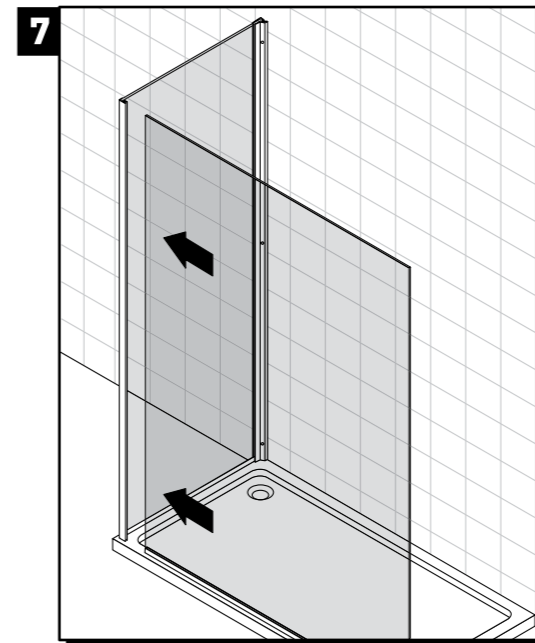

3270+3280 (+3292)

REVERSIBILE
RÉVERSIBLE
REVERSIBLE
UMKEHRBAR
OMKEERBAAR

ISTRUZIONI DI MONTAGGIO
NOTICES DE POSE
ASSEMBLING INSTRUCTIONS

MONTAGE ANLEITUNGEN
MONTAGE VOORSCHRIFT
INSTRUCCIONES DE MONTAJE

cesana 

art.	L
3270	64 cm
3271	74 cm
3272	84 cm
3273	94 cm
3274	114 cm
3275	124 cm
3276	134 cm
3277	144 cm
3278	154 cm

Attenzione
Siliconare solo all'esterno
Attention
Siliconer seulement a l'exterieur
Attention
Seal only outside
Attentie
Alleen aan buitenzijde afkitten
Achtung
Silikon nur auf der aussenseite
Atenciòn
Siliconar solo por el exterior