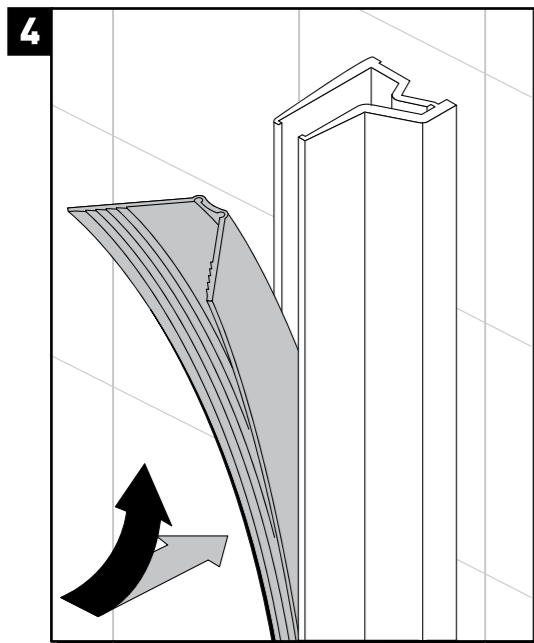

3270+3280 (+3292)

REVERSIBILE
RÉVERSIBLE
REVERSIBLE
UMKEHRBAR
OMKEERBAAR

ISTRUZIONI DI MONTAGGIO
NOTICES DE POSE
ASSEMBLING INSTRUCTIONS

MONTAGE ANLEITUNGEN
MONTAGE VOORSCHRIFT
INSTRUCCIONES DE MONTAJE

cesana 

art.	L
3270	64 cm
3271	74 cm
3272	84 cm
3273	94 cm
3274	114 cm
3275	124 cm
3276	134 cm
3277	144 cm
3278	154 cm

Attenzione
Siliconare solo all'esterno
Attention
Siliconer seulement a l'exterieur
Attention
Seal only outside
Attentie
Alleen aan buitenzijde afkitten
Achtung
Silikon nur auf der aussenseite
Atenciòn
Siliconar solo por el exterior