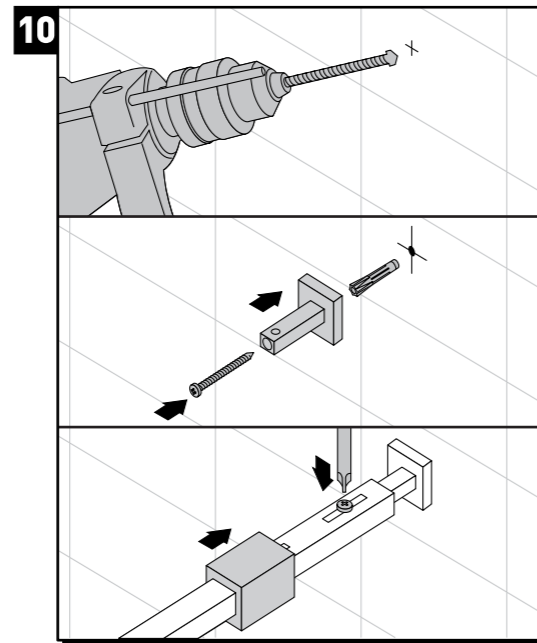

3270+3280 (+3292)

REVERSIBILE
RÉVERSIBLE
REVERSIBLE
UMKEHRBAR
OMKEERBAAR

ISTRUZIONI DI MONTAGGIO
NOTICES DE POSE
ASSEMBLING INSTRUCTIONS

MONTAGE ANLEITUNGEN
MONTAGE VOORSCHRIFT
INSTRUCCIONES DE MONTAJE

cesana 

art.	L
3270	64 cm
3271	74 cm
3272	84 cm
3273	94 cm
3274	114 cm
3275	124 cm
3276	134 cm
3277	144 cm
3278	154 cm

Attenzione
Siliconare solo all'esterno
Attention
Siliconer seulement a l'exterieur
Attention
Seal only outside
Attentie
Alleen aan buitenzijde afkitten
Achtung
Silikon nur auf der aussenseite
Atenciòn
Siliconar solo por el exterior