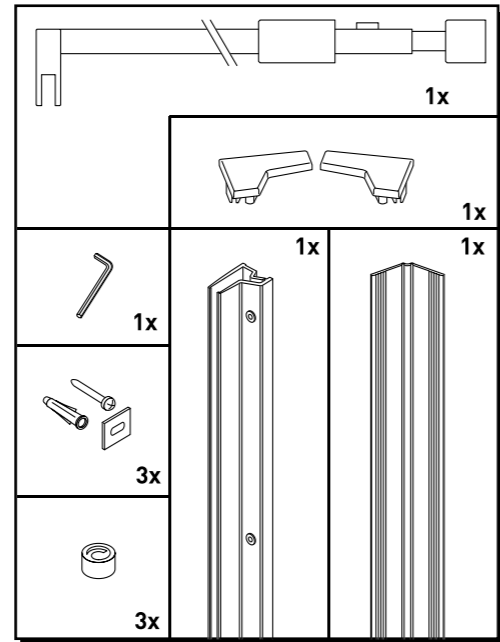

3270+3280 (+3292)

REVERSIBILE
RÉVERSIBLE
REVERSIBLE
UMKEHRBAR
OMKEERBAAR

ISTRUZIONI DI MONTAGGIO
NOTICES DE POSE
ASSEMBLING INSTRUCTIONS

MONTAGE ANLEITUNGEN
MONTAGE VOORSCHRIFT
INSTRUCCIONES DE MONTAJE

cesana 

art.	L
3270	64 cm
3271	74 cm
3272	84 cm
3273	94 cm
3274	114 cm
3275	124 cm
3276	134 cm
3277	144 cm
3278	154 cm

Attenzione
Siliconare solo all'esterno
Attention
Siliconer seulement a l'exterieur
Attention
Seal only outside
Attentie
Alleen aan buitenzijde afkitten
Achtung
Silikon nur auf der aussenseite
Atenciòn
Siliconar solo por el exterior