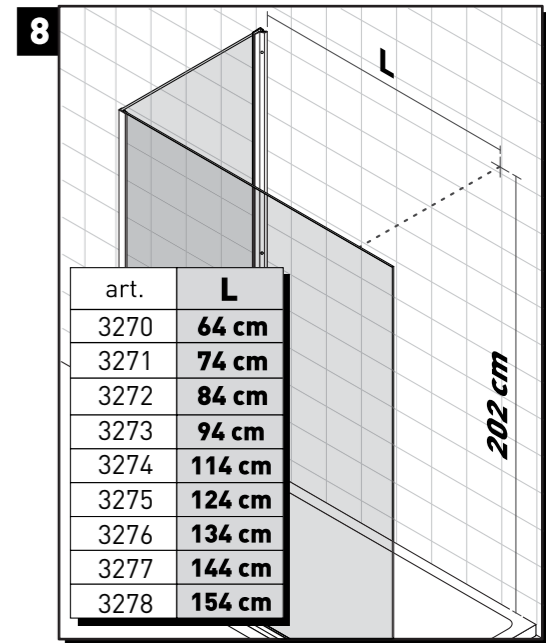

3270+3280 (+3292)

REVERSIBILE
RÉVERSIBLE
REVERSIBLE
UMKEHRBAR
OMKEERBAAR

ISTRUZIONI DI MONTAGGIO
NOTICES DE POSE
ASSEMBLING INSTRUCTIONS

MONTAGE ANLEITUNGEN
MONTAGE VOORSCHRIFT
INSTRUCCIONES DE MONTAJE

cesana 

art.	L
3270	64 cm
3271	74 cm
3272	84 cm
3273	94 cm
3274	114 cm
3275	124 cm
3276	134 cm
3277	144 cm
3278	154 cm

Attenzione
Siliconare solo all'esterno
Attention
Siliconer seulement a l'exterieur
Attention
Seal only outside
Attentie
Alleen aan buitenzijde afkitten
Achtung
Silikon nur auf der aussenseite
Atenciòn
Siliconar solo por el exterior