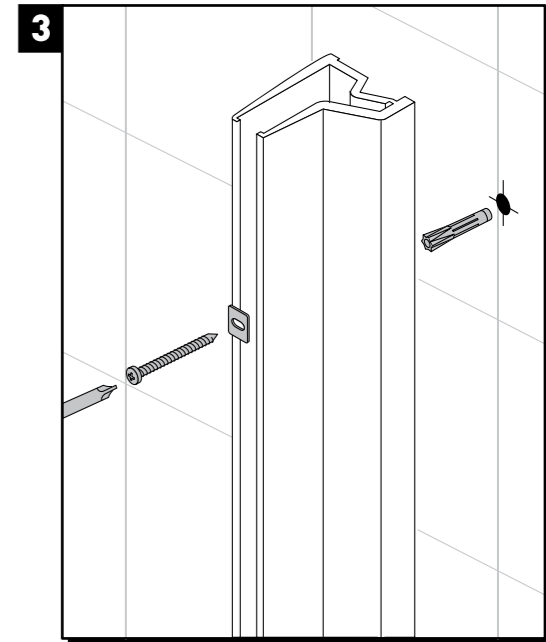

3270+3280 (+3292)

REVERSIBILE
RÉVERSIBLE
REVERSIBLE
UMKEHRBAR
OMKEERBAAR

ISTRUZIONI DI MONTAGGIO
NOTICES DE POSE
ASSEMBLING INSTRUCTIONS

MONTAGE ANLEITUNGEN
MONTAGE VOORSCHRIFT
INSTRUCCIONES DE MONTAJE

cesana 

art.	L
3270	64 cm
3271	74 cm
3272	84 cm
3273	94 cm
3274	114 cm
3275	124 cm
3276	134 cm
3277	144 cm
3278	154 cm

Attenzione
Siliconare solo all'esterno
Attention
Siliconer seulement a l'exterieur
Attention
Seal only outside
Attentie
Alleen aan buitenzijde afkitten
Achtung
Silikon nur auf der aussenseite
Atenciòn
Siliconar solo por el exterior