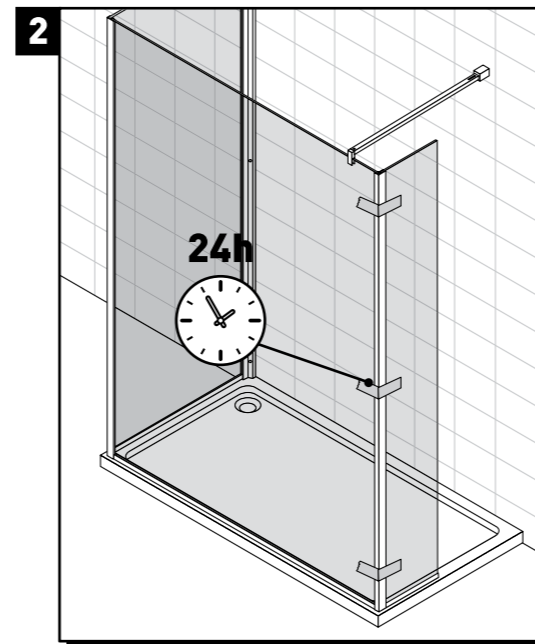

Attenzione
Siliconare solo all'esterno
Attention
Siliconer seulement a l'exterieur
Attention
Seal only outside
Attentie
Alleen aan buitenzijde afkitten
Achtung
Silikon nur auf der aussenseite
Atenciòn
Siliconar solo por el exterior