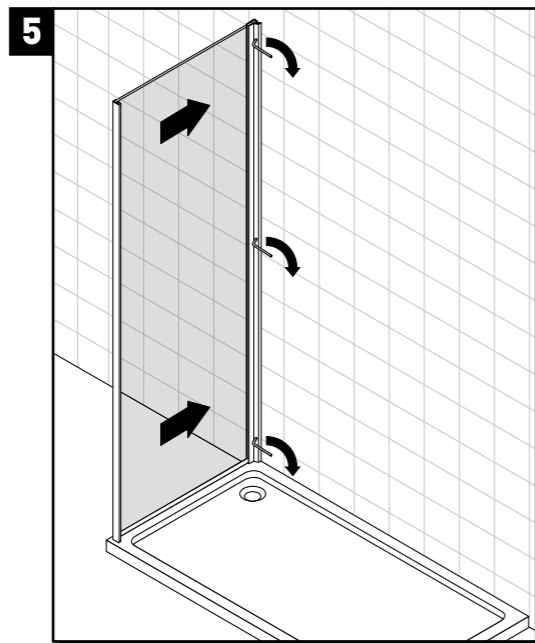

3270+3280 (+3292)

REVERSIBILE
RÉVERSIBLE
REVERSIBLE
UMKEHRBAR
OMKEERBAAR

ISTRUZIONI DI MONTAGGIO
NOTICES DE POSE
ASSEMBLING INSTRUCTIONS

MONTAGE ANLEITUNGEN
MONTAGE VOORSCHRIFT
INSTRUCCIONES DE MONTAJE

cesana 

art.	L
3270	64 cm
3271	74 cm
3272	84 cm
3273	94 cm
3274	114 cm
3275	124 cm
3276	134 cm
3277	144 cm
3278	154 cm

Attenzione
Siliconare solo all'esterno
Attention
Siliconer seulement a l'exterieur
Attention
Seal only outside
Attentie
Alleen aan buitenzijde afkitten
Achtung
Silikon nur auf der aussenseite
Atenciòn
Siliconar solo por el exterior