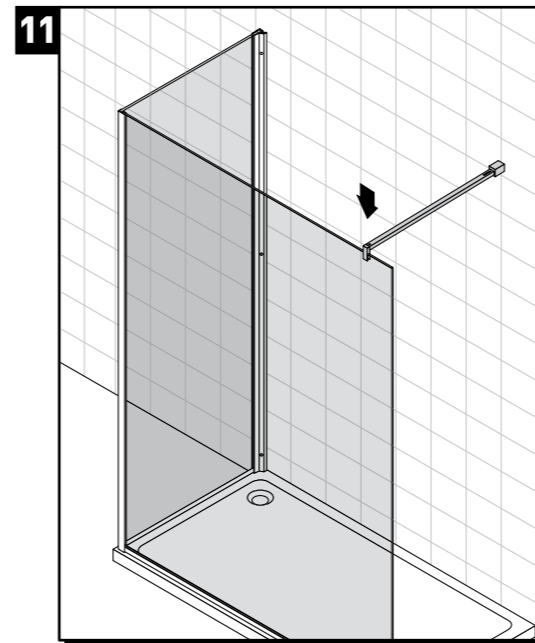

3270+3280 (+3292)

REVERSIBILE
RÉVERSIBLE
REVERSIBLE
UMKEHRBAR
OMKEERBAAR

ISTRUZIONI DI MONTAGGIO
NOTICES DE POSE
ASSEMBLING INSTRUCTIONS

MONTAGE ANLEITUNGEN
MONTAGE VOORSCHRIFT
INSTRUCCIONES DE MONTAJE

cesana 

art.	L
3270	64 cm
3271	74 cm
3272	84 cm
3273	94 cm
3274	114 cm
3275	124 cm
3276	134 cm
3277	144 cm
3278	154 cm

Attenzione
Siliconare solo all'esterno
Attention
Siliconer seulement a l'exterieur
Attention
Seal only outside
Attentie
Alleen aan buitenzijde afkitten
Achtung
Silikon nur auf der aussenseite
Atenciòn
Siliconar solo por el exterior