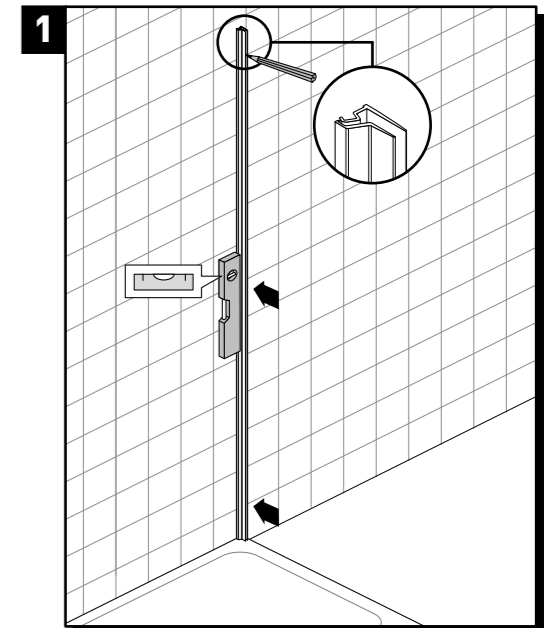

# 3450+3480

Istruzioni di montaggio  
 Notices de pose  
 Assembling instructions  
 Montageanleitungen  
 Montage voorschrift  
 Instrucciones de montaje

cesana 

art. porta scor. sx / dx	estensibilità mm	art. lato fisso sx / dx	estensibilità mm
3451 / 3441	1180 ÷ 1205	3491 / 3481	730 ÷ 755
3452 / 3442	1380 ÷ 1405	3492 / 3482	780 ÷ 805
3453 / 3443	1480 ÷ 1505	3493 / 3483	830 ÷ 855
3454 / 3444	1580 ÷ 1605	3494 / 3484	880 ÷ 905
3455 / 3445	1680 ÷ 1705	3495 / 3485	980 ÷ 1005
3456 / 3446	1780 ÷ 1805	—	—