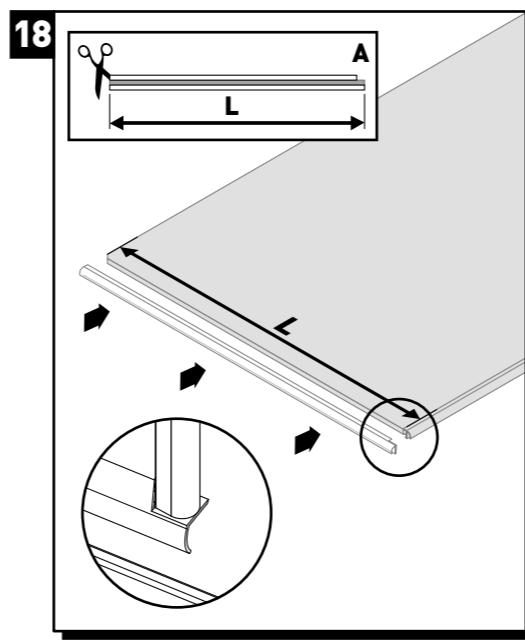

# 3450+3480

Istruzioni di montaggio  
 Notices de pose  
 Assembling instructions  
 Montageanleitungen  
 Montage voorschrift  
 Instrucciones de montaje

cesana 

art. porta scor. sx / dx	estensibilità mm	art. lato fisso sx / dx	estensibilità mm
3451 / 3441	1180 ÷ 1205	3491 / 3481	730 ÷ 755
3452 / 3442	1380 ÷ 1405	3492 / 3482	780 ÷ 805
3453 / 3443	1480 ÷ 1505	3493 / 3483	830 ÷ 855
3454 / 3444	1580 ÷ 1605	3494 / 3484	880 ÷ 905
3455 / 3445	1680 ÷ 1705	3495 / 3485	980 ÷ 1005
3456 / 3446	1780 ÷ 1805	—	—