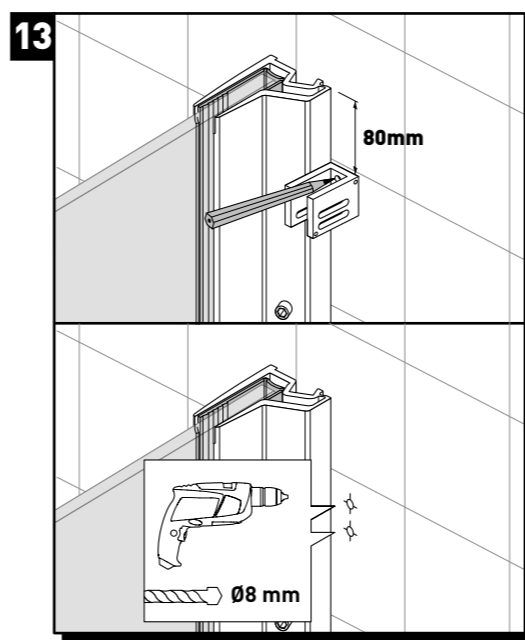

# 3450+3480

Istruzioni di montaggio  
 Notices de pose  
 Assembling instructions  
 Montageanleitungen  
 Montage voorschrift  
 Instrucciones de montaje

cesana 

art. porta scor. sx / dx	estensibilità mm	art. lato fisso sx / dx	estensibilità mm
3451 / 3441	1180 ÷ 1205	3491 / 3481	730 ÷ 755
3452 / 3442	1380 ÷ 1405	3492 / 3482	780 ÷ 805
3453 / 3443	1480 ÷ 1505	3493 / 3483	830 ÷ 855
3454 / 3444	1580 ÷ 1605	3494 / 3484	880 ÷ 905
3455 / 3445	1680 ÷ 1705	3495 / 3485	980 ÷ 1005
3456 / 3446	1780 ÷ 1805	—	—