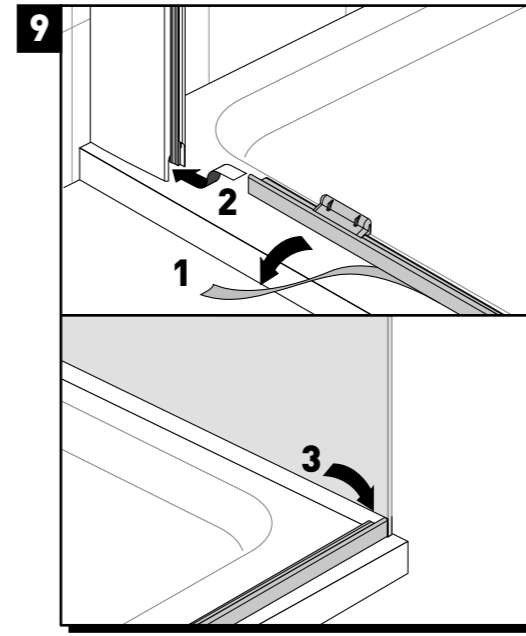

# 3450+3480

Istruzioni di montaggio  
 Notices de pose  
 Assembling instructions  
 Montageanleitungen  
 Montage voorschrift  
 Instrucciones de montaje

cesana 

art. porta scor. sx / dx	estensibilità mm	art. lato fisso sx / dx	estensibilità mm
3451 / 3441	1180 ÷ 1205	3491 / 3481	730 ÷ 755
3452 / 3442	1380 ÷ 1405	3492 / 3482	780 ÷ 805
3453 / 3443	1480 ÷ 1505	3493 / 3483	830 ÷ 855
3454 / 3444	1580 ÷ 1605	3494 / 3484	880 ÷ 905
3455 / 3445	1680 ÷ 1705	3495 / 3485	980 ÷ 1005
3456 / 3446	1780 ÷ 1805	—	—