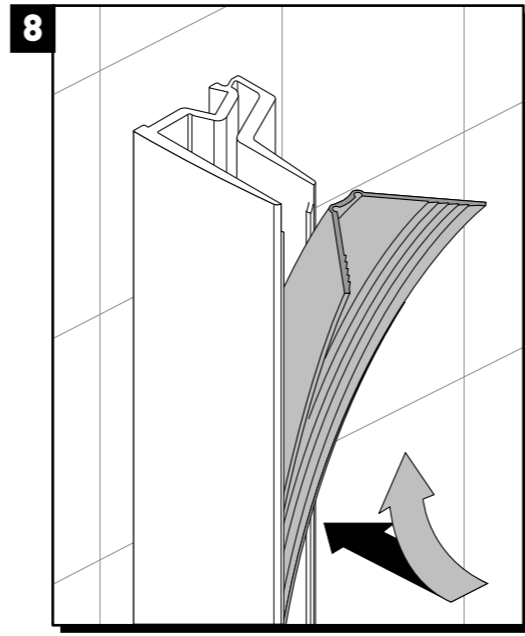

# 3450+3480

Istruzioni di montaggio  
 Notices de pose  
 Assembling instructions  
 Montageanleitungen  
 Montage voorschrift  
 Instrucciones de montaje

cesana 

art. porta scor. sx / dx	estensibilità mm	art. lato fisso sx / dx	estensibilità mm
3451 / 3441	1180 ÷ 1205	3491 / 3481	730 ÷ 755
3452 / 3442	1380 ÷ 1405	3492 / 3482	780 ÷ 805
3453 / 3443	1480 ÷ 1505	3493 / 3483	830 ÷ 855
3454 / 3444	1580 ÷ 1605	3494 / 3484	880 ÷ 905
3455 / 3445	1680 ÷ 1705	3495 / 3485	980 ÷ 1005
3456 / 3446	1780 ÷ 1805	—	—