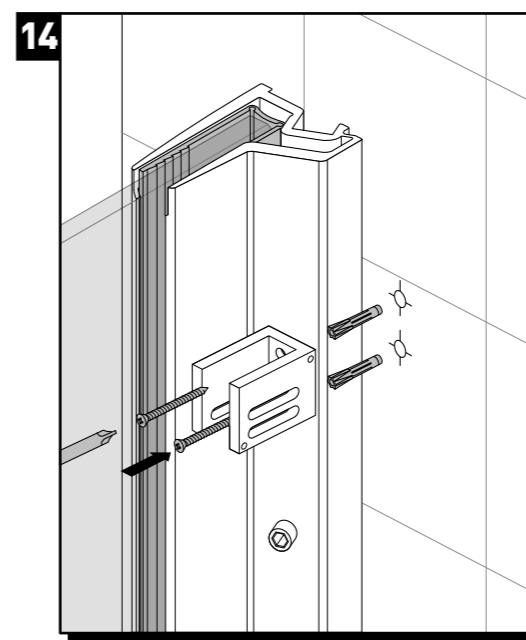

# 3450+3480

Istruzioni di montaggio  
 Notices de pose  
 Assembling instructions  
 Montageanleitungen  
 Montage voorschrift  
 Instrucciones de montaje

cesana 

art. porta scor. sx / dx	estensibilità mm	art. lato fisso sx / dx	estensibilità mm
3451 / 3441	1180 ÷ 1205	3491 / 3481	730 ÷ 755
3452 / 3442	1380 ÷ 1405	3492 / 3482	780 ÷ 805
3453 / 3443	1480 ÷ 1505	3493 / 3483	830 ÷ 855
3454 / 3444	1580 ÷ 1605	3494 / 3484	880 ÷ 905
3455 / 3445	1680 ÷ 1705	3495 / 3485	980 ÷ 1005
3456 / 3446	1780 ÷ 1805	—	—