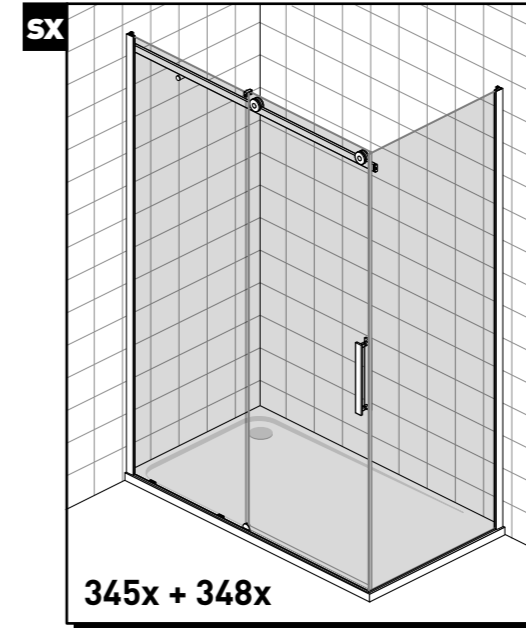

# 3450+3480

Istruzioni di montaggio  
 Notices de pose  
 Assembling instructions  
 Montageanleitungen  
 Montage voorschrift  
 Instrucciones de montaje

cesana 

art. porta scor. sx / dx	estensibilità mm	art. lato fisso sx / dx	estensibilità mm
3451 / 3441	1180 ÷ 1205	3491 / 3481	730 ÷ 755
3452 / 3442	1380 ÷ 1405	3492 / 3482	780 ÷ 805
3453 / 3443	1480 ÷ 1505	3493 / 3483	830 ÷ 855
3454 / 3444	1580 ÷ 1605	3494 / 3484	880 ÷ 905
3455 / 3445	1680 ÷ 1705	3495 / 3485	980 ÷ 1005
3456 / 3446	1780 ÷ 1805	—	—