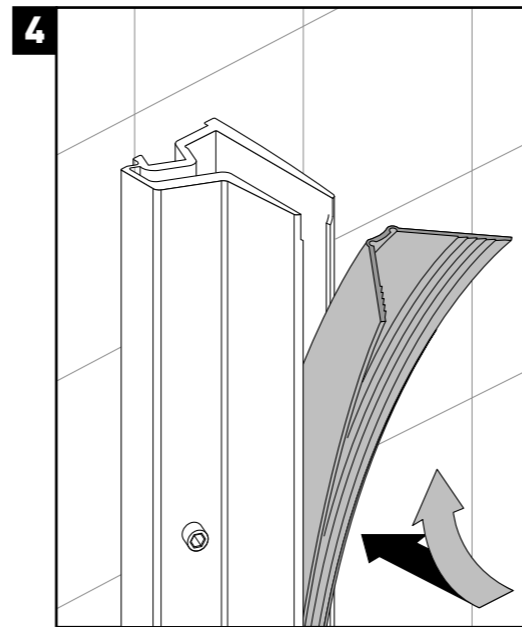

# 3450+3480

Istruzioni di montaggio  
 Notices de pose  
 Assembling instructions  
 Montageanleitungen  
 Montage voorschrift  
 Instrucciones de montaje

cesana 

art. porta scor. sx / dx	estensibilità mm	art. lato fisso sx / dx	estensibilità mm
3451 / 3441	1180 ÷ 1205	3491 / 3481	730 ÷ 755
3452 / 3442	1380 ÷ 1405	3492 / 3482	780 ÷ 805
3453 / 3443	1480 ÷ 1505	3493 / 3483	830 ÷ 855
3454 / 3444	1580 ÷ 1605	3494 / 3484	880 ÷ 905
3455 / 3445	1680 ÷ 1705	3495 / 3485	980 ÷ 1005
3456 / 3446	1780 ÷ 1805	—	—