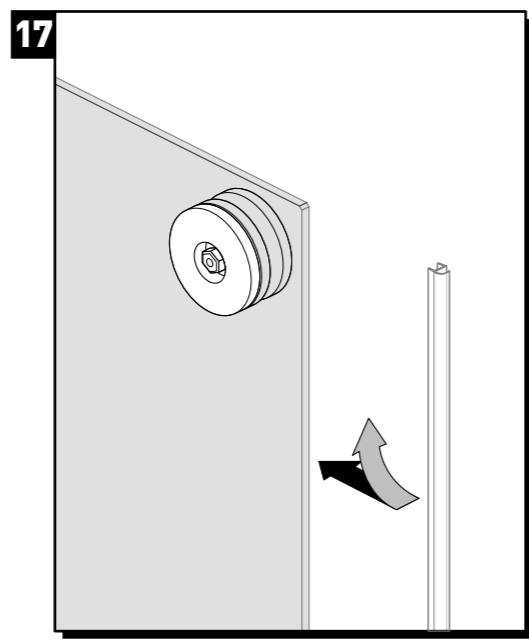

# 3450+3480

Istruzioni di montaggio  
 Notices de pose  
 Assembling instructions  
 Montageanleitungen  
 Montage voorschrift  
 Instrucciones de montaje

cesana 

art. porta scor. sx / dx	estensibilità mm	art. lato fisso sx / dx	estensibilità mm
3451 / 3441	1180 ÷ 1205	3491 / 3481	730 ÷ 755
3452 / 3442	1380 ÷ 1405	3492 / 3482	780 ÷ 805
3453 / 3443	1480 ÷ 1505	3493 / 3483	830 ÷ 855
3454 / 3444	1580 ÷ 1605	3494 / 3484	880 ÷ 905
3455 / 3445	1680 ÷ 1705	3495 / 3485	980 ÷ 1005
3456 / 3446	1780 ÷ 1805	—	—