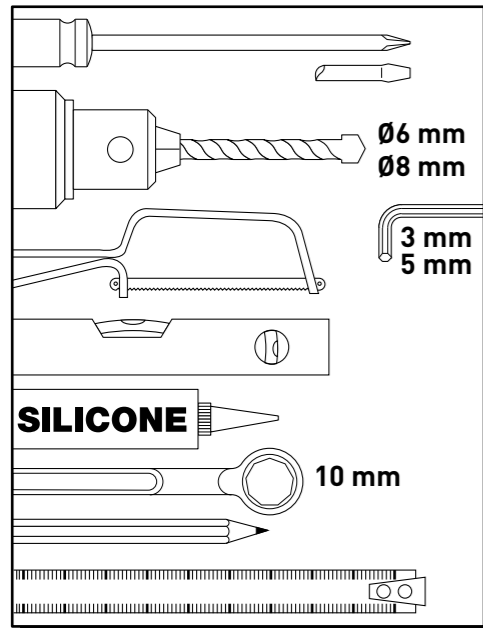

ARTICOLO 3441 - 3442 - 3443 - 3444 - 3445 - 3446 dx + 3491 - 3492 - 3493 - 3494 - 3495 sx  
 ARTICOLO 3451 - 3452 - 3453 - 3454 - 3455 - 3456 sx + 3481 - 3482 - 3483 - 3484 - 3485 dx

# 3450+3480

Istruzioni di montaggio  
 Notices de pose  
 Assembling instructions  
 Montageanleitungen  
 Montage voorschrift  
 Instrucciones de montaje

cesana 

art. porta scor. sx / dx	estensibilità mm	art. lato fisso sx / dx	estensibilità mm
3451 / 3441	1180 ÷ 1205	3491 / 3481	730 ÷ 755
3452 / 3442	1380 ÷ 1405	3492 / 3482	780 ÷ 805
3453 / 3443	1480 ÷ 1505	3493 / 3483	830 ÷ 855
3454 / 3444	1580 ÷ 1605	3494 / 3484	880 ÷ 905
3455 / 3445	1680 ÷ 1705	3495 / 3485	980 ÷ 1005
3456 / 3446	1780 ÷ 1805	—	—