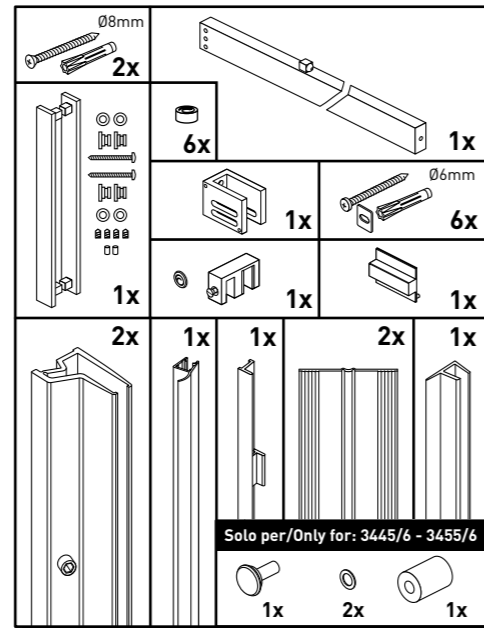

ARTICOLO 3441 - 3442 - 3443 - 3444 - 3445 - 3446 dx + 3491 - 3492 - 3493 - 3494 - 3495 sx  
 ARTICOLO 3451 - 3452 - 3453 - 3454 - 3455 - 3456 sx + 3481 - 3482 - 3483 - 3484 - 3485 dx

# 3450+3480

Istruzioni di montaggio  
 Notices de pose  
 Assembling instructions  
 Montageanleitungen  
 Montage voorschrift  
 Instrucciones de montaje

cesana 

art. porta scor. sx / dx	estensibilità mm	art. lato fisso sx / dx	estensibilità mm
3451 / 3441	1180 ÷ 1205	3491 / 3481	730 ÷ 755
3452 / 3442	1380 ÷ 1405	3492 / 3482	780 ÷ 805
3453 / 3443	1480 ÷ 1505	3493 / 3483	830 ÷ 855
3454 / 3444	1580 ÷ 1605	3494 / 3484	880 ÷ 905
3455 / 3445	1680 ÷ 1705	3495 / 3485	980 ÷ 1005
3456 / 3446	1780 ÷ 1805	—	—