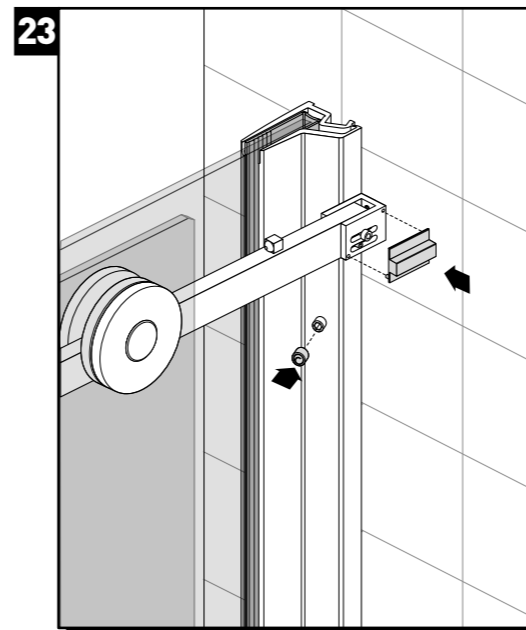

# 3450+3480

Istruzioni di montaggio  
 Notices de pose  
 Assembling instructions  
 Montageanleitungen  
 Montage voorschrift  
 Instrucciones de montaje

cesana 

art. porta scor. sx / dx	estensibilità mm	art. lato fisso sx / dx	estensibilità mm
3451 / 3441	1180 ÷ 1205	3491 / 3481	730 ÷ 755
3452 / 3442	1380 ÷ 1405	3492 / 3482	780 ÷ 805
3453 / 3443	1480 ÷ 1505	3493 / 3483	830 ÷ 855
3454 / 3444	1580 ÷ 1605	3494 / 3484	880 ÷ 905
3455 / 3445	1680 ÷ 1705	3495 / 3485	980 ÷ 1005
3456 / 3446	1780 ÷ 1805	—	—