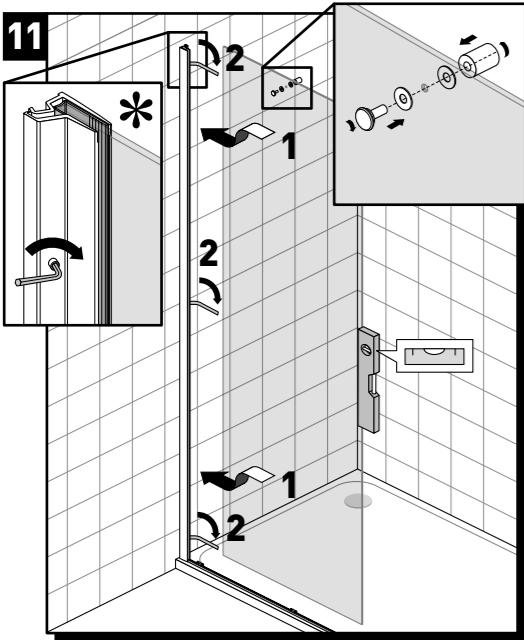

# 3450+3480

Istruzioni di montaggio  
 Notices de pose  
 Assembling instructions  
 Montageanleitungen  
 Montage voorschrift  
 Instrucciones de montaje

cesana 

art. porta scor. sx / dx	estensibilità mm	art. lato fisso sx / dx	estensibilità mm
3451 / 3441	1180 ÷ 1205	3491 / 3481	730 ÷ 755
3452 / 3442	1380 ÷ 1405	3492 / 3482	780 ÷ 805
3453 / 3443	1480 ÷ 1505	3493 / 3483	830 ÷ 855
3454 / 3444	1580 ÷ 1605	3494 / 3484	880 ÷ 905
3455 / 3445	1680 ÷ 1705	3495 / 3485	980 ÷ 1005
3456 / 3446	1780 ÷ 1805	—	—