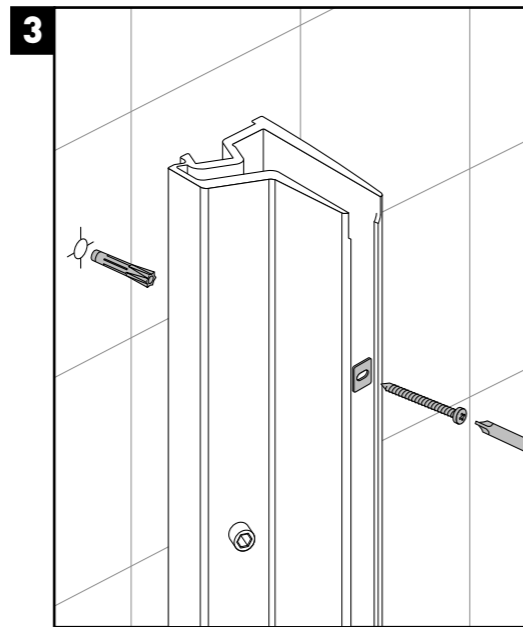

# 3450+3480

Istruzioni di montaggio  
 Notices de pose  
 Assembling instructions  
 Montageanleitungen  
 Montage voorschrift  
 Instrucciones de montaje

cesana 

art. porta scor. sx / dx	estensibilità mm	art. lato fisso sx / dx	estensibilità mm
3451 / 3441	1180 ÷ 1205	3491 / 3481	730 ÷ 755
3452 / 3442	1380 ÷ 1405	3492 / 3482	780 ÷ 805
3453 / 3443	1480 ÷ 1505	3493 / 3483	830 ÷ 855
3454 / 3444	1580 ÷ 1605	3494 / 3484	880 ÷ 905
3455 / 3445	1680 ÷ 1705	3495 / 3485	980 ÷ 1005
3456 / 3446	1780 ÷ 1805	—	—