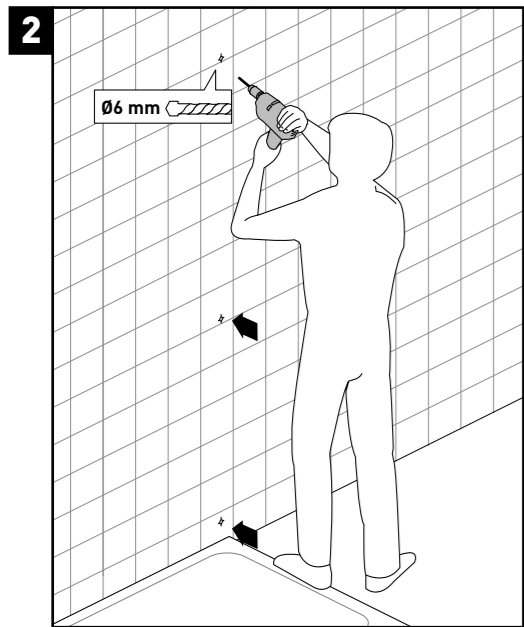

# 3450+3480

Istruzioni di montaggio  
 Notices de pose  
 Assembling instructions  
 Montageanleitungen  
 Montage voorschrift  
 Instrucciones de montaje

cesana 

art. porta scor. sx / dx	estensibilità mm	art. lato fisso sx / dx	estensibilità mm
3451 / 3441	1180 ÷ 1205	3491 / 3481	730 ÷ 755
3452 / 3442	1380 ÷ 1405	3492 / 3482	780 ÷ 805
3453 / 3443	1480 ÷ 1505	3493 / 3483	830 ÷ 855
3454 / 3444	1580 ÷ 1605	3494 / 3484	880 ÷ 905
3455 / 3445	1680 ÷ 1705	3495 / 3485	980 ÷ 1005
3456 / 3446	1780 ÷ 1805	—	—