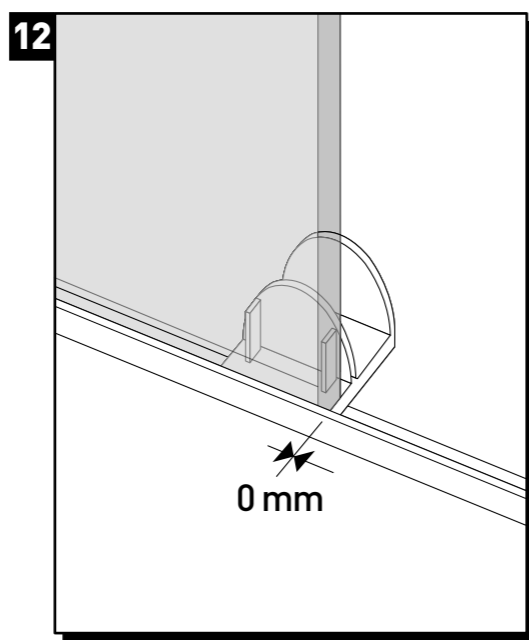

# 3450+3480

Istruzioni di montaggio  
 Notices de pose  
 Assembling instructions  
 Montageanleitungen  
 Montage voorschrift  
 Instrucciones de montaje

cesana 

art. porta scor. sx / dx	estensibilità mm	art. lato fisso sx / dx	estensibilità mm
3451 / 3441	1180 ÷ 1205	3491 / 3481	730 ÷ 755
3452 / 3442	1380 ÷ 1405	3492 / 3482	780 ÷ 805
3453 / 3443	1480 ÷ 1505	3493 / 3483	830 ÷ 855
3454 / 3444	1580 ÷ 1605	3494 / 3484	880 ÷ 905
3455 / 3445	1680 ÷ 1705	3495 / 3485	980 ÷ 1005
3456 / 3446	1780 ÷ 1805	—	—