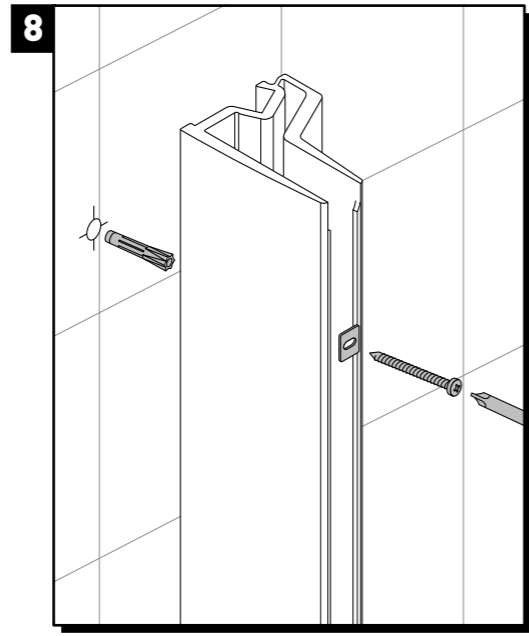

# 3450+3480

Istruzioni di montaggio  
 Notices de pose  
 Assembling instructions  
 Montageanleitungen  
 Montage voorschrift  
 Instrucciones de montaje

cesana 

art. porta scor. sx / dx	estensibilità mm	art. lato fisso sx / dx	estensibilità mm
3451 / 3441	1180 ÷ 1205	3491 / 3481	730 ÷ 755
3452 / 3442	1380 ÷ 1405	3492 / 3482	780 ÷ 805
3453 / 3443	1480 ÷ 1505	3493 / 3483	830 ÷ 855
3454 / 3444	1580 ÷ 1605	3494 / 3484	880 ÷ 905
3455 / 3445	1680 ÷ 1705	3495 / 3485	980 ÷ 1005
3456 / 3446	1780 ÷ 1805	—	—