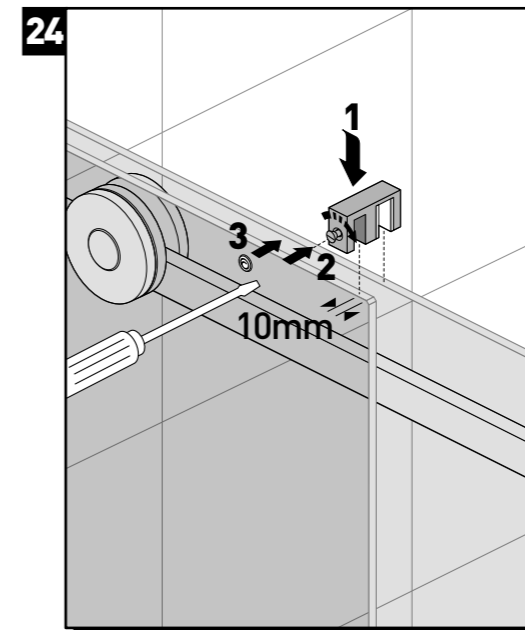

# 3450+3480

Istruzioni di montaggio  
 Notices de pose  
 Assembling instructions  
 Montageanleitungen  
 Montage voorschrift  
 Instrucciones de montaje

cesana 

art. porta scor. sx / dx	estensibilità mm	art. lato fisso sx / dx	estensibilità mm
3451 / 3441	1180 ÷ 1205	3491 / 3481	730 ÷ 755
3452 / 3442	1380 ÷ 1405	3492 / 3482	780 ÷ 805
3453 / 3443	1480 ÷ 1505	3493 / 3483	830 ÷ 855
3454 / 3444	1580 ÷ 1605	3494 / 3484	880 ÷ 905
3455 / 3445	1680 ÷ 1705	3495 / 3485	980 ÷ 1005
3456 / 3446	1780 ÷ 1805	—	—