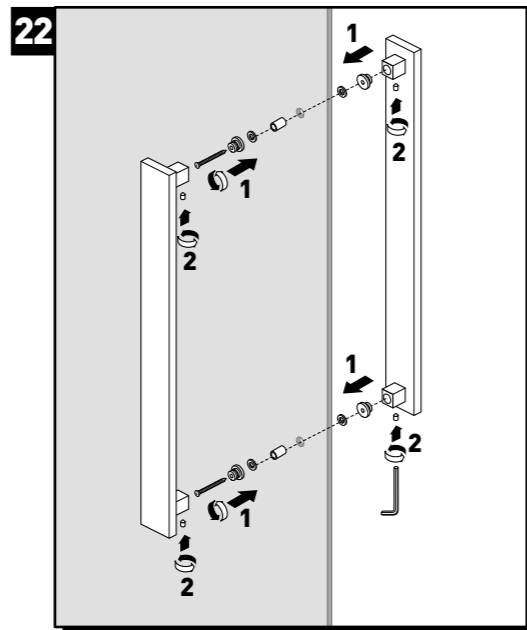

# 3450+3480

Istruzioni di montaggio  
 Notices de pose  
 Assembling instructions  
 Montageanleitungen  
 Montage voorschrift  
 Instrucciones de montaje

cesana 

art. porta scor. sx / dx	estensibilità mm	art. lato fisso sx / dx	estensibilità mm
3451 / 3441	1180 ÷ 1205	3491 / 3481	730 ÷ 755
3452 / 3442	1380 ÷ 1405	3492 / 3482	780 ÷ 805
3453 / 3443	1480 ÷ 1505	3493 / 3483	830 ÷ 855
3454 / 3444	1580 ÷ 1605	3494 / 3484	880 ÷ 905
3455 / 3445	1680 ÷ 1705	3495 / 3485	980 ÷ 1005
3456 / 3446	1780 ÷ 1805	—	—