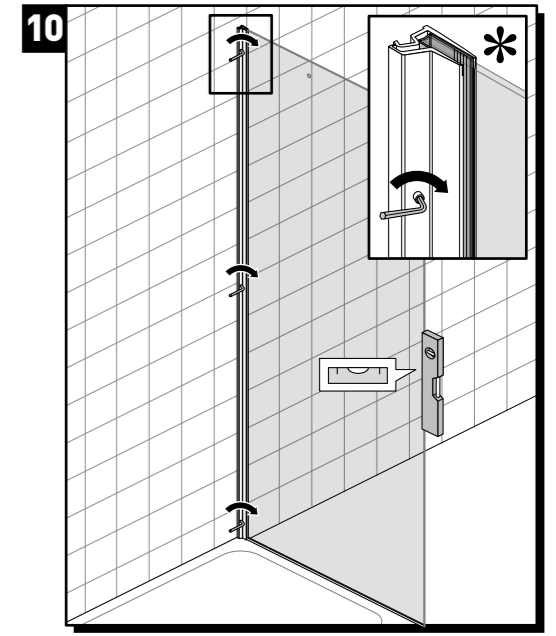

# 3450+3480

Istruzioni di montaggio  
 Notices de pose  
 Assembling instructions  
 Montageanleitungen  
 Montage voorschrift  
 Instrucciones de montaje

cesana 

art. porta scor. sx / dx	estensibilità mm	art. lato fisso sx / dx	estensibilità mm
3451 / 3441	1180 ÷ 1205	3491 / 3481	730 ÷ 755
3452 / 3442	1380 ÷ 1405	3492 / 3482	780 ÷ 805
3453 / 3443	1480 ÷ 1505	3493 / 3483	830 ÷ 855
3454 / 3444	1580 ÷ 1605	3494 / 3484	880 ÷ 905
3455 / 3445	1680 ÷ 1705	3495 / 3485	980 ÷ 1005
3456 / 3446	1780 ÷ 1805	—	—