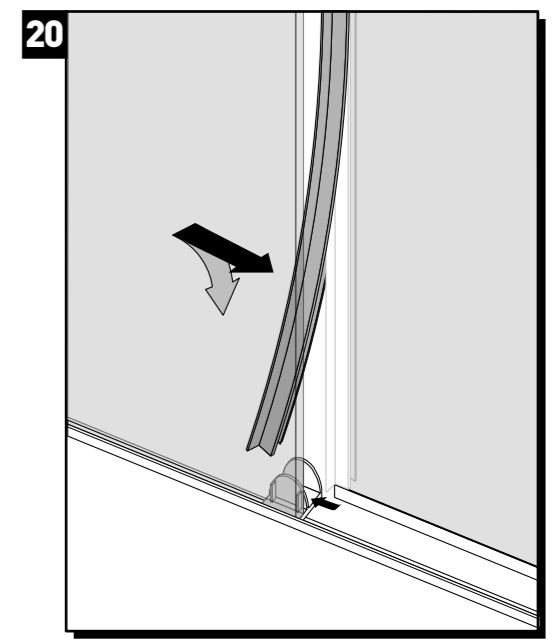

# 3450+3480

Istruzioni di montaggio  
 Notices de pose  
 Assembling instructions  
 Montageanleitungen  
 Montage voorschrift  
 Instrucciones de montaje

cesana 

art. porta scor. sx / dx	estensibilità mm	art. lato fisso sx / dx	estensibilità mm
3451 / 3441	1180 ÷ 1205	3491 / 3481	730 ÷ 755
3452 / 3442	1380 ÷ 1405	3492 / 3482	780 ÷ 805
3453 / 3443	1480 ÷ 1505	3493 / 3483	830 ÷ 855
3454 / 3444	1580 ÷ 1605	3494 / 3484	880 ÷ 905
3455 / 3445	1680 ÷ 1705	3495 / 3485	980 ÷ 1005
3456 / 3446	1780 ÷ 1805	—	—