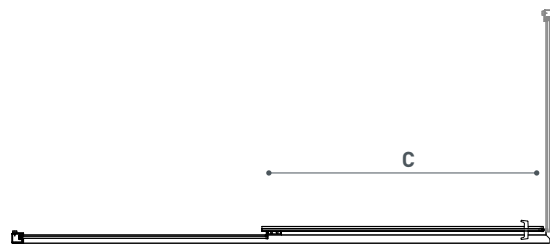

## Angolo Corner

Cristallo temperato di sicurezza  
6 mm. Componenti e profili in  
alluminio.

Estensibilità 2 cm

Finitura brillantata lucida

Non reversibile L/R

Tempered safety glass 6 mm.

Aluminum profiles and  
components.

Extensibility 2 cm

Glossy brilliant finishing

Not reversible L/R

Modello Model	Dimensione Dimension A cm	Entrata Entry C cm	Peso Weight Kg	Altezza Height B cm
<b>E6C2A10</b>	98 - 100	41	47	200,2
<b>E6C2A20</b>	108 - 110	46	55	200,2
<b>E6C2A30</b>	118 - 120	51	64	200,2
<b>E6C2A40</b>	128 - 130	56	71	200,2
<b>E6C2A50</b>	138 - 140	61	79	200,2
<b>E6C2A60</b>	148 - 150	66	84	200,2
<b>E6C2A70</b>	158 - 160	71	89	200,2

Da abbinare a lato fisso E6G2A

To be paired with fix side E6G2A

Sezione a 100 cm  
Section at 100 cm

Profilo a muro  
Wall profile

Versione L  
L Version

Apertura  
Opening