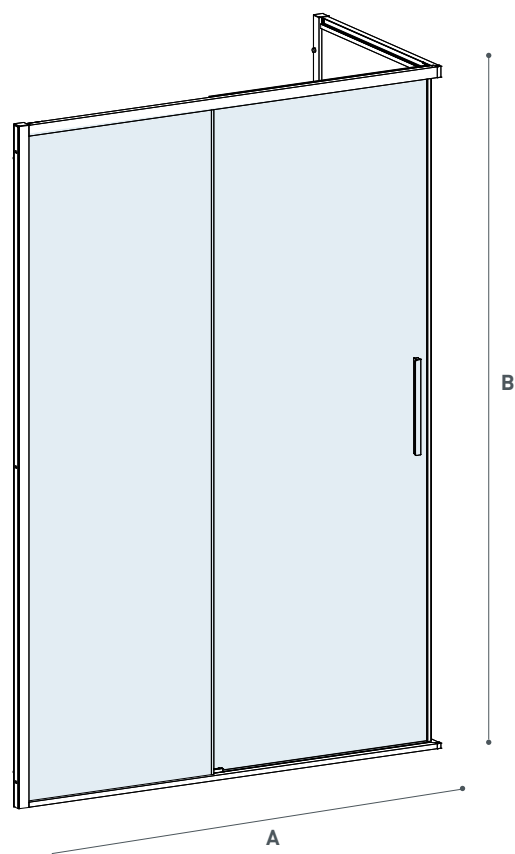

## Angolo Corner

Cristallo temperato di sicurezza  
6 mm. Componenti e profili in  
alluminio.

Estensibilità 2 cm

Finitura brillantata lucida

Non reversibile L/R

Tempered safety glass 6 mm.

Aluminum profiles and  
components.

Extensibility 2 cm

Glossy brilliant finishing

Not reversible L/R

Modello Model	Dimensione Dimension A cm	Entrata Entry C cm	Peso Weight Kg	Altezza Height B cm
<b>E6C2A10</b>	98 - 100	41	47	200,2
<b>E6C2A20</b>	108 - 110	46	55	200,2
<b>E6C2A30</b>	118 - 120	51	64	200,2
<b>E6C2A40</b>	128 - 130	56	71	200,2
<b>E6C2A50</b>	138 - 140	61	79	200,2
<b>E6C2A60</b>	148 - 150	66	84	200,2
<b>E6C2A70</b>	158 - 160	71	89	200,2

Da abbinare a lato fisso E6G2A

To be paired with fix side E6G2A

Sezione a 100 cm  
Section at 100 cm

Profilo a muro  
Wall profile

Versione L  
L Version

Apertura  
Opening