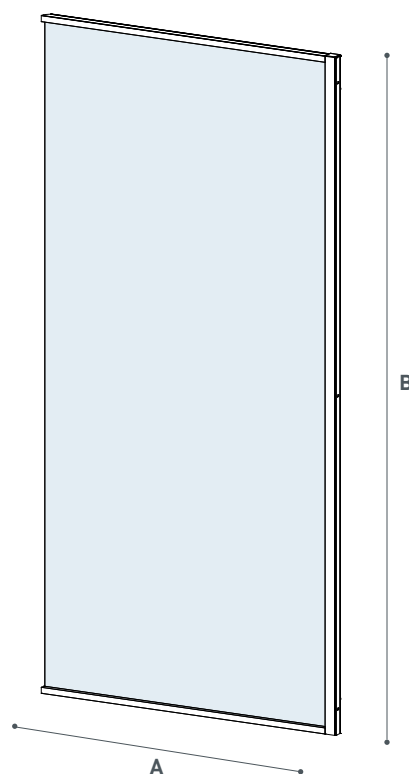

## Lato fisso Fix side

Cristallo temperato di sicurezza  
6 mm. Componenti e profili in  
alluminio.

Estensibilità 2 cm

Finitura brillantata lucida

Reversibile

Tempered safety glass 6 mm.

Aluminum profiles and  
components.

Extensibility 2cm

Glossy brilliant finishing

Reversible

Modello Model	Dimensione Dimension A cm	Peso Weight Kg	Altezza Height B cm
E6G1A10	68 - 70	26	200,2
E6G1A20	73 - 75	29	200,2
E6G1A30	78 - 80	32	200,2
E6G1A40	83 - 85	35	200,2
E6G1A50	88 - 90	38	200,2
E6G1A60	93 - 95	41	200,2
E6G1A70	98 - 100	44	200,2

Da abbinare a porta E6B4A e E6B2A

To be paired with pivot door E6B4A or E6B2A

Sezione a 100 cm  
Section at 100 cm

Profilo a muro  
Wall Profile