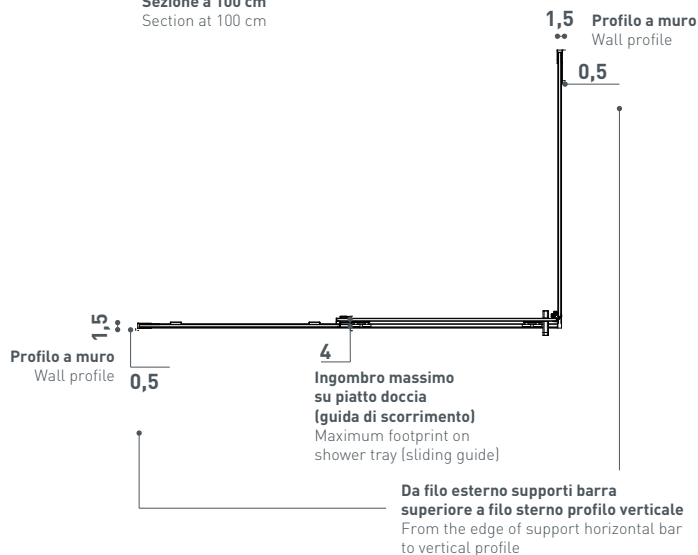

### Angolo Corner

Cristallo temperato di sicurezza  
8 mm. Componenti in ottone  
cromato. Profili in legabbrill.  
Profili di contenimento acqua  
Finitura brillantata lucida  
Estensibilità cm 2,5  
Cristallo di serie trasparente

Non reversibile L/R

Tempered safety glass 8 mm.  
Chromed brass components  
Legabbrill profiles  
Water contained profile  
Glossy brilliant finishing  
2,5 cm extensibility  
Standard Glass Finishing:  
Transparent

Not reversible L/R

Sezione a 200 cm  
Section at 200 cm

Sezione a 100 cm  
Section at 100 cm

Modello Model	Dimensione Dimension A x A1 cm	Entrata Entry C cm	Peso Weight Kg	Altezza Height B cm
E5C4A10	97 - 99,5 x 77 - 79,9	39	75	200
E5C4A20	117 - 119,5 x 77 - 79,9	48,5	82	200
E5C4A30	137 - 139,5 x 77 - 79,9	58,5	91	200
E5C4A40	157 - 159,5 x 77 - 79,9	68,5	99	200
E5C4A50	137 - 139,5 x 87 - 89,5	58,5	94	200
E5C4A60	157 - 159,5 x 87 - 89,5	69	103	200
E5C4A70	177 - 179,5 x 87 - 89,5	69	111	200