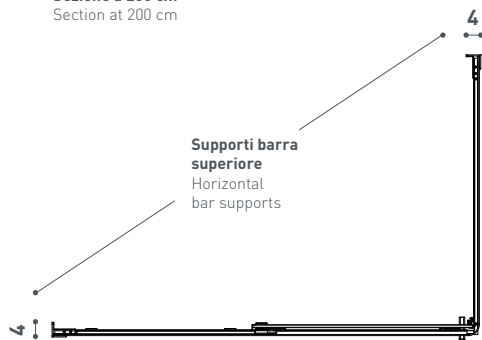

### Angolo Corner

Cristallo temperato di sicurezza  
8 mm. Componenti in ottone  
cromato. Profili in legabbrill.  
Profili di contenimento acqua  
Finitura brillantata lucida  
Estensibilità cm 2,5  
Cristallo di serie trasparente

Non reversibile L/R

Tempered safety glass 8 mm.  
Chromed brass components  
Legabbrill profiles  
Water contained profile  
Glossy brilliant finishing  
2,5 cm extensibility  
Standard Glass Finishing:  
Transparent

Not reversible L/R

Sezione a 200 cm  
Section at 200 cm

Sezione a 100 cm  
Section at 100 cm

Modello Model	Dimensione Dimension A x A1 cm	Entrata Entry C cm	Peso Weight Kg	Altezza Height B cm
E5C4A10	97 - 99,5 x 77 - 79,9	39	75	200
E5C4A20	117 - 119,5 x 77 - 79,9	48,5	82	200
E5C4A30	137 - 139,5 x 77 - 79,9	58,5	91	200
E5C4A40	157 - 159,5 x 77 - 79,9	68,5	99	200
E5C4A50	137 - 139,5 x 87 - 89,5	58,5	94	200
E5C4A60	157 - 159,5 x 87 - 89,5	69	103	200
E5C4A70	177 - 179,5 x 87 - 89,5	69	111	200