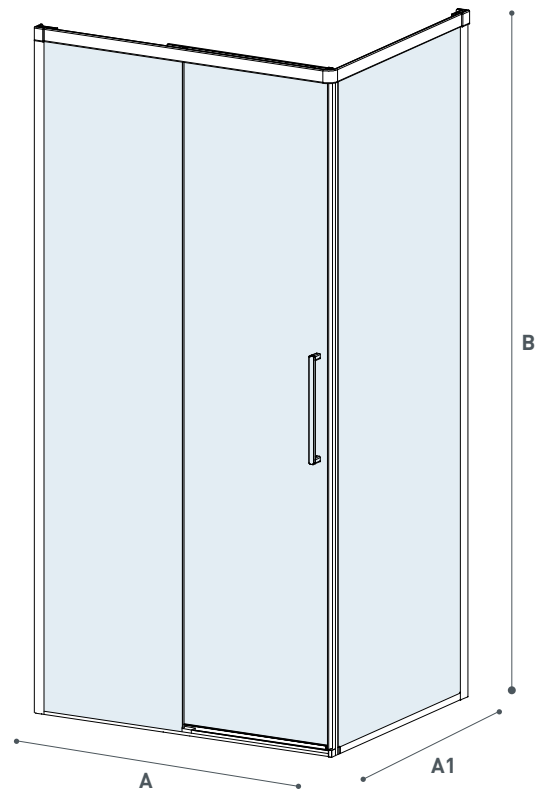

### Angolo Corner

Cristallo temperato di sicurezza  
8 mm. Componenti in ottone  
cromato. Profili in legabbrill.  
Profili di contenimento acqua  
Finitura brillantata lucida  
Estensibilità cm 2,5  
Cristallo di serie trasparente

Non reversibile L/R

Tempered safety glass 8 mm.  
Chromed brass components  
Legabbrill profiles  
Water contained profile  
Glossy brilliant finishing  
2,5 cm extensibility  
Standard Glass Finishing:  
Transparent

Not reversible L/R

Sezione a 200 cm  
Section at 200 cm

Sezione a 100 cm  
Section at 100 cm

Modello Model	Dimensione Dimension A x A1 cm	Entrata Entry C cm	Peso Weight Kg	Altezza Height B cm
E5C4A10	97 - 99,5 x 77 - 79,9	39	75	200
E5C4A20	117 - 119,5 x 77 - 79,9	48,5	82	200
E5C4A30	137 - 139,5 x 77 - 79,9	58,5	91	200
E5C4A40	157 - 159,5 x 77 - 79,9	68,5	99	200
E5C4A50	137 - 139,5 x 87 - 89,5	58,5	94	200
E5C4A60	157 - 159,5 x 87 - 89,5	69	103	200
E5C4A70	177 - 179,5 x 87 - 89,5	69	111	200