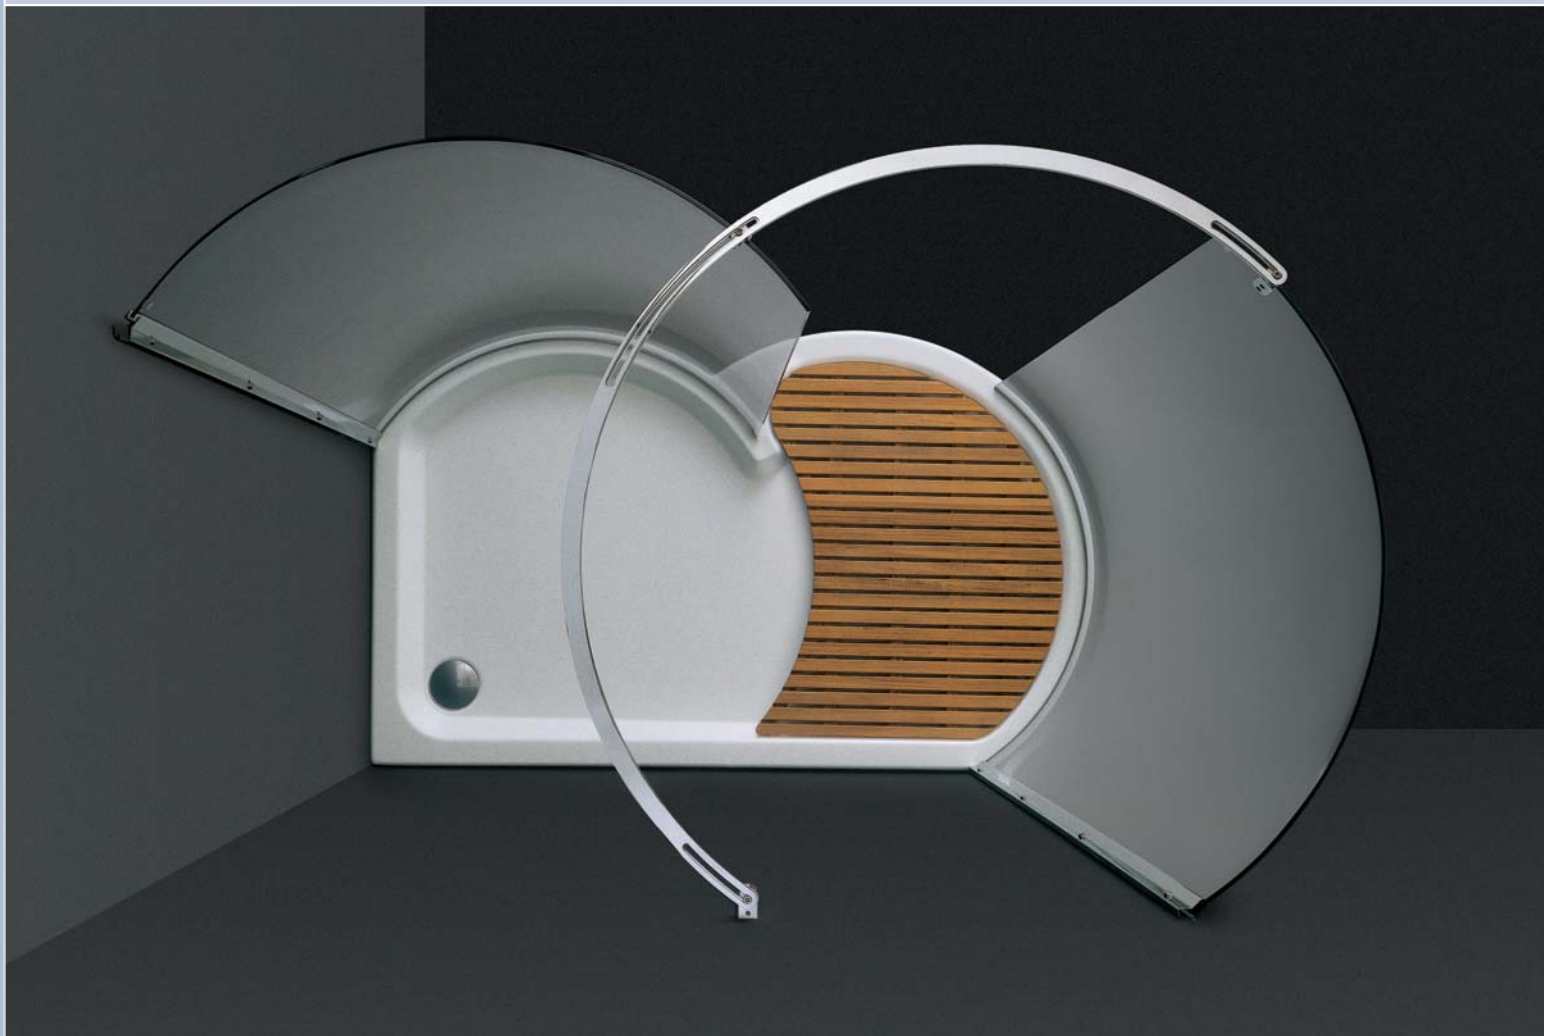

## Eclisse

**ingresso libero**  
walk-in shower

**cabina curva reversibile**  
reversible curved shower

**altezza 203 cm**  
height 203 cm

dimensioni cm measures cms	descrizione description	codice articolo sx/dx model code lt/rt	altezza cm height cms
100 x 165	cabina/shower	3211	203
100 x 165	piatto bordato/free standing tray	0267 / 0268	10
100 x 165	piatto incasso/built-in tray	0277 / 0278	5
84 x 68 x 66	pedana/shower mat	0257 / 0258	3,5
39 x 24	sedile/seat	0259	46

## Eclisse, design Piet Billekens

Nuova soluzione doccia straordinariamente innovativa e tuttavia estremamente semplice. Il designer Piet Billekens ha ridotto al minimo le parti meccaniche e, nella ricerca di una sempre maggiore essenzialità, ha creato una soluzione "a chiocciola" che, grazie alla particolare disposizione delle due lastre di vetro, trattiene perfettamente l'acqua nella zona umida e crea una zona asciutta calda d'entrata. Come in un'eclisse che si forma dalla sovrapposizione di due dischi, così anche in questo nuovo prodotto due aree circolari si uniscono e si separano attraverso delle lastre curve di cristallo trasparente da 6mm. I profili sono in alluminio brillantato, i componenti in ottone cromato ed i profili inferiori di protezione lastre in acciaio inox.

With striking innovation and contemporary aesthetic. The designer Piet Billekens has minimised intrusive mechanical parts and has striven for a "snail shape" essential design, which due to the incorporation of two glass panels retains water well in the wet area, yet also creates a complimentary warm and comfortable walk-in area. Like a true eclipse, the overlapping of two discs formed from curved glass panels creates a perfect conjunction of two curved areas in clear crystal 6mm. The profiles are in bright anodised aluminium, components in chromed brass and lower profiles for glass protection in stainless steel.