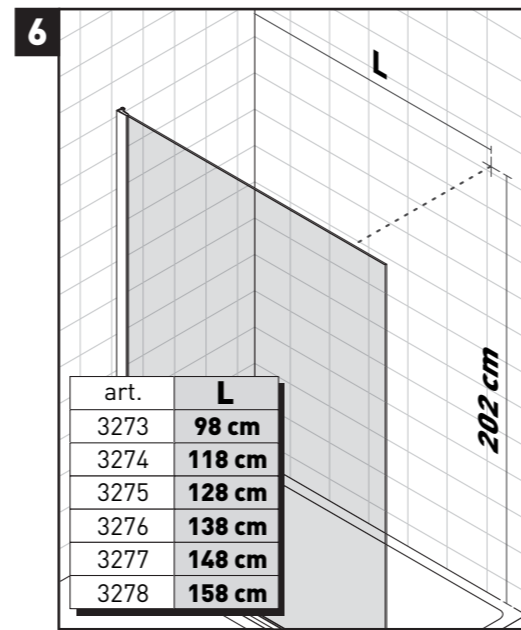

ISTRUZIONI DI MONTAGGIO
NOTICES DE POSE
ASSEMBLING INSTRUCTIONS

MONTAGE ANLEITUNGEN
MONTAGE VOORSCHRIFT
INSTRUCCIONES DE MONTAJE

cesana