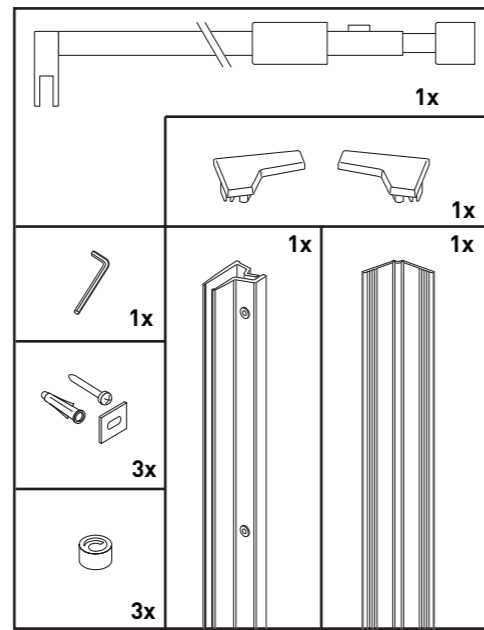

ISTRUZIONI DI MONTAGGIO
NOTICES DE POSE
ASSEMBLING INSTRUCTIONS

MONTAGE ANLEITUNGEN
MONTAGE VOORSCHRIFT
INSTRUCCIONES DE MONTAJE

cesana