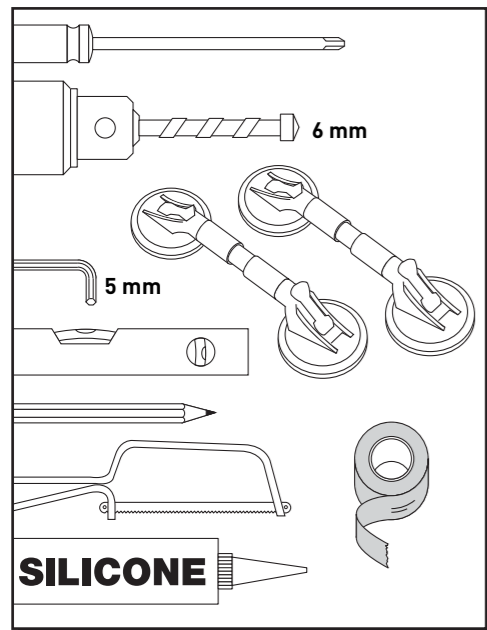

# 3270

REVERSIBILE  
 RÉVERSIBLE  
 REVERSIBLE  
 UMKEHRBAR  
 OMKEERBAAR

SX

dx

ISTRUZIONI DI MONTAGGIO  
 NOTICES DE POSE  
 ASSEMBLING INSTRUCTIONS

MONTAGE ANLEITUNGEN  
 MONTAGE VOORSCHRIFT  
 INSTRUCCIONES DE MONTAJE

cesana

**Attenzione**  
 Siliconare solo all'esterno  
**Attention**  
 Siliconer seulement a l'exterieur  
**Attention**  
 Seal only outside  
**Attentie**  
 Alleen aan buitenzijde afkitten  
**Achtung**  
 Silikon nur auf der aussenseite  
**Atenciòn**  
 Siliconar solo por el exterior