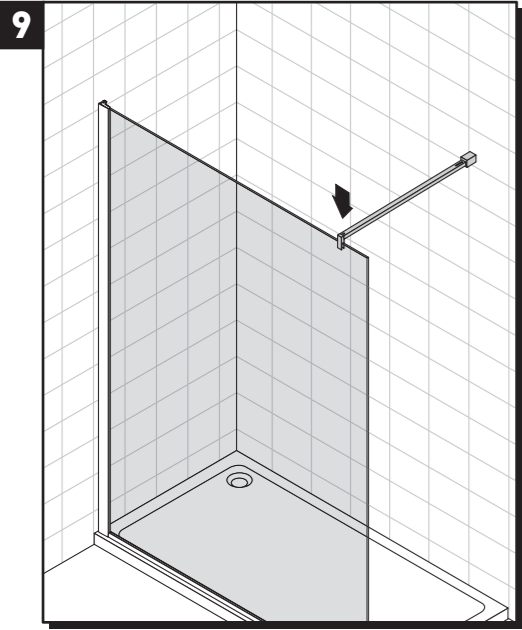

Attenzione
Siliconare solo all'esterno
Attention
Siliconer seulement a l'exterieur
Attention
Seal only outside
Attentie
Alleen aan buitenzijde afkitten
Achtung
Silikon nur auf der aussenseite
Atenciòn
Siliconar solo por el exterior

3270
+
3292