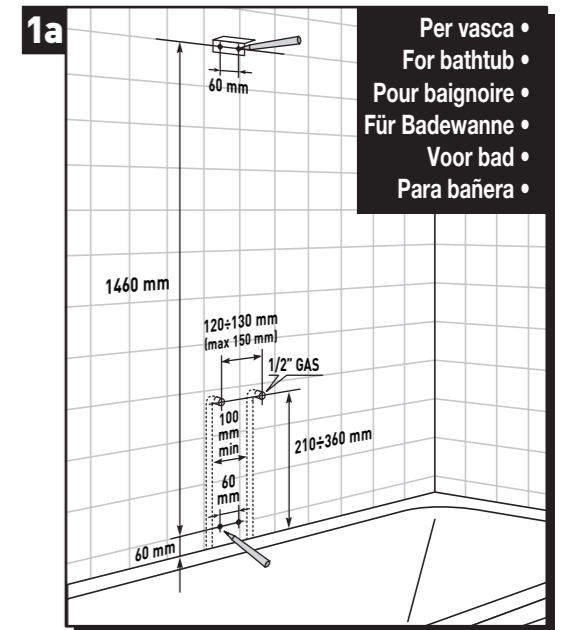

2007/8

Istruzioni di montaggio
 Notices de pose
 Assembling instructions
 Montageanleitungen
 Montage voorschrift
 Instrucciones de montaje

cesana 

Installazione a parete
 Installation murale
 Wall installation
 Installation an der Wand
 Wand installatie
 Instalación a la pared

Per vasca •
 For bathtub •
 Pour baignoire •
 Für Badewanne •
 Voor bad •
 Para bañera •

Per cabina doccia •
 For shower item •
 Pour cabine de douche •
 Für Duschkabine •
 Voor douchecabine •
 Para cabina de ducha •

Installazione ad angolo
 Installation de coin
 Corner installation
 Installation in der Ecke
 Hoek installatie
 Instalación en ángulo