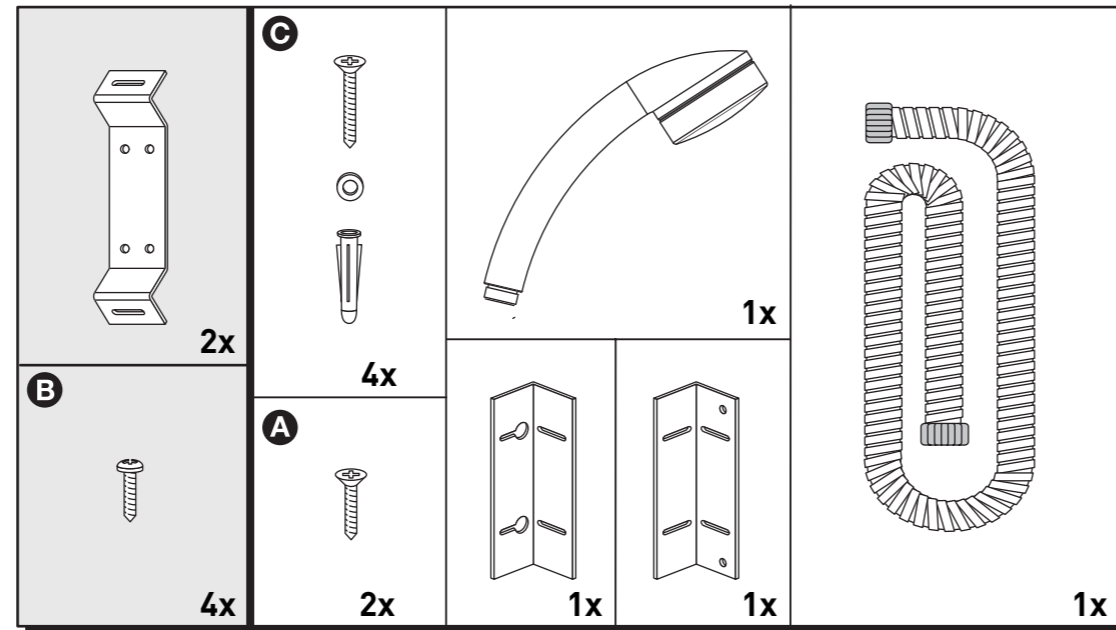

2007/8

Istruzioni di montaggio
 Notices de pose
 Assembling instructions
 Montageanleitungen
 Montage voorschrift
 Instrucciones de montaje

cesana 

Installazione a parete
 Installation murale
 Wall installation
 Installation an der Wand
 Wand installatie
 Instalación a la pared

Per vasca •
 For bathtub •
 Pour baignoire •
 Für Badewanne •
 Voor bad •
 Para bañera •

Per cabina doccia •
 For shower item •
 Pour cabine de douche •
 Für Duschkabine •
 Voor douchecabine •
 Para cabina de ducha •

Installazione ad angolo
 Installation de coin
 Corner installation
 Installation in der Ecke
 Hoek installatie
 Instalación en ángulo