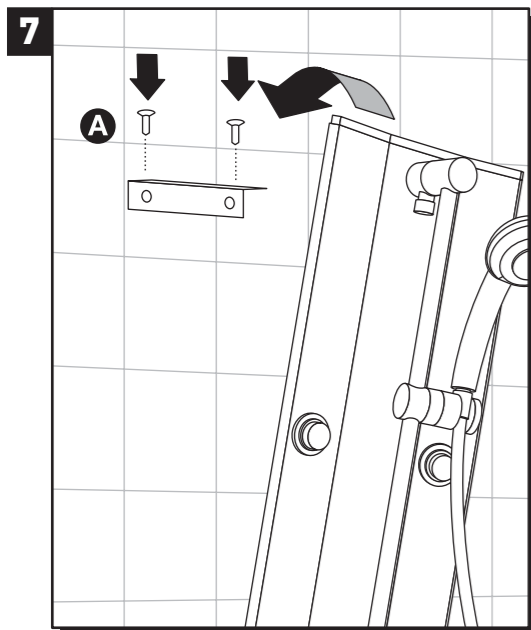

2007/8

Istruzioni di montaggio
 Notices de pose
 Assembling instructions
 Montageanleitungen
 Montage voorschrift
 Instrucciones de montaje

cesana 

Installazione a parete
 Installation murale
 Wall installation
 Installation an der Wand
 Wand installatie
 Instalación a la pared

Per vasca •
 For bathtub •
 Pour baignoire •
 Für Badewanne •
 Voor bad •
 Para bañera •

Per cabina doccia •
 For shower item •
 Pour cabine de douche •
 Für Duschkabine •
 Voor douchecabine •
 Para cabina de ducha •

Installazione ad angolo
 Installation de coin
 Corner installation
 Installation in der Ecke
 Hoek installatie
 Instalación en ángulo