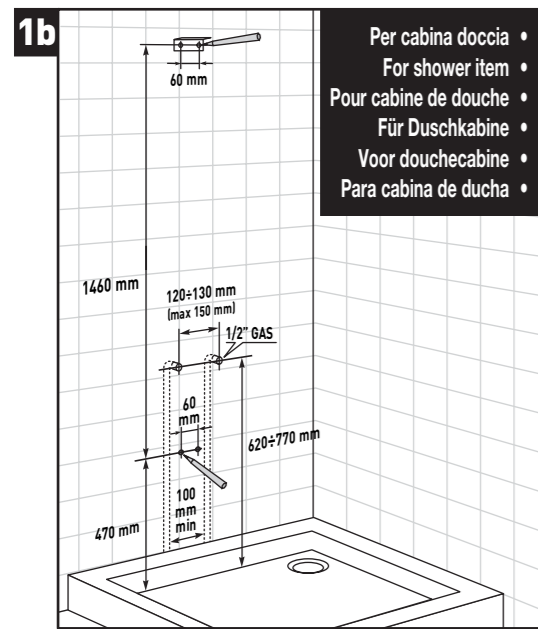

2007/8

Istruzioni di montaggio
 Notices de pose
 Assembling instructions
 Montageanleitungen
 Montage voorschrift
 Instrucciones de montaje

cesana 

Installazione a parete
 Installation murale
 Wall installation
 Installation an der Wand
 Wand installatie
 Instalación a la pared

Per vasca •
 For bathtub •
 Pour baignoire •
 Für Badewanne •
 Voor bad •
 Para bañera •

Per cabina doccia •
 For shower item •
 Pour cabine de douche •
 Für Duschkabine •
 Voor douchecabine •
 Para cabina de ducha •

Installazione ad angolo
 Installation de coin
 Corner installation
 Installation in der Ecke
 Hoek installatie
 Instalación en ángulo