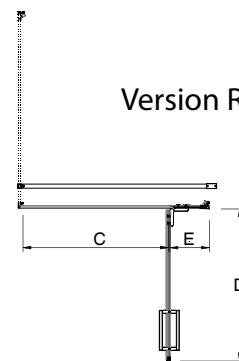

Cristallo temperato di sicurezza 8 mm	Tempered safety glass 8mm
Apertura esterna	External opening
Componenti in ottone cromato	Chromed brass components
Profili in legabbrill	Legabbrill profiles
Finitura brillantata lucida	Glossy brilliant finishing
Chiusura magnetica	Magnetic closure

Estensibilità cm 2	Extensibility 2 cm
Altezza di serie (B) cm 200	Standard height (B) 200 cm
(B1) cm 202,4	(B1) 202,4 cm

Cristallo di serie: trasparente	Crystal series: transparent
---------------------------------	-----------------------------

Da abbinare a lato fisso E4G1A pag. 57	In combination with fixed side E4G1A pag. 57
--	--

Braccetto a "T" solo per articolo E4B6A40 o per speciale con fisso maggiore di cm 20	Support bar for code E4B6A40 and for special dimensions with fixed panel above cm 20
--	--

Non reversibile (L/R)	Non reversible (L/R)
-----------------------	----------------------

Dimensioni A (cm) Dimension A (cm)	Modello Model	Dimensioni C (cm) Dimension C (cm)	Dimensioni D (cm) Dimension D (cm)	Dimensioni E (cm) Dimension E (cm)
77,5 - 79,5	E4B6A10	52	57	26
87,5 - 89,5	E4B6A20	62	67	26
97,5 - 99,5	E4B6A30	72	77	26
117,5 - 119,5	E4B6A40	72	77	46