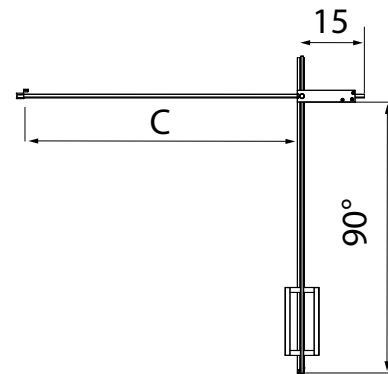

Cristallo temperato di sicurezza 8 mm	Tempered safety glass 8mm
Apertura esterna	External opening
Componenti in ottone cromato	Chromed brass components
Profili in legabril	Legabril profiles
Finitura brillantata lucida	Glossy brilliant finishing
Chiusura magnetica	Magnetic closure

Estensibilità cm 2,5	Extensibility 2,5 cm
Altezza di serie (B) cm 202,4	Standard height (B) 202,4 cm
(B1) cm 200	(B1) 200 cm

Cristallo di serie: trasparente	Crystal series: transparent
---------------------------------	-----------------------------

Dimensioni A (cm) Dimension A (cm)	Modello Model	Entrata C (cm) Entry C (cm)	Ingombro D (cm) Swinging Point 90° D (cm)
77 - 79,5	E1B1A10	60	57,5 - 60
87 - 89,5	E1B1A20	70	67,5 - 70
97 - 99,5	E1B1A30	80	77,5 - 80

All intermediate sizes can be made and ordered by using the code for larger size and by specifying the exact required size.