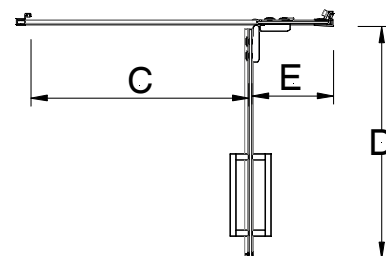

Cristallo temperato di sicurezza 8 mm	Tempered safety glass 8mm
Apertura esterna	External opening
Componenti in ottone cromato	Chromed brass components
Profili in legabril	Legabril profiles
Finitura brillantata lucida	Glossy brilliant finishing
Chiusura magnetica	Magnetic closure
Estensibilità cm 2	Extensibility 2 cm
Altezza di serie (B) cm 200	Standard height (B) 200 cm
Per codice E4B7A40 altezza di serie cm 202,4	For code E4B7A40 standard height 202,4 cm
Cristallo di serie: trasparente	Crystal series: transparent
Braccetto di serie sull'articolo E4B6A40 e per speciali con fisso maggiore di cm 20	Support bar for code E4B6A40 and for special dimensions with fixed panel above cm 20
Non reversibile (L/R)	Non reversible (L/R)

Version L

Dimensioni A (cm) Dimension A (cm)	Modello Model	Dimensioni C (cm) Dimension C (cm)	Dimensioni D (cm) Dimension D (cm)	Dimensioni E (cm) Dimension E (cm)
77,5 - 79,5	E4B7A10	52	57	26
87,5 - 89,5	E4B7A20	62	67	26
97,5 - 99,5	E4B7A30	72	77	26
117,5 - 119,5 h. 202,4 cm	E4B7A40	72	77	46

cesana 

STILLA SRL
Via Solferino 18,
20121 Milano (MI)
Italia

Informazioni generali:
info@cesana.it

Customer service:
customerservice@cesana.it

Numero telefono:
039 6612044

Tutte le misure intermedie possono essere realizzate e ordinate utilizzando il codice relativo alla dimensione più grande e specificando la misura esatta richiesta.

All intermediate sizes can be made and ordered by using the code for larger size and by specifying the exact required size.